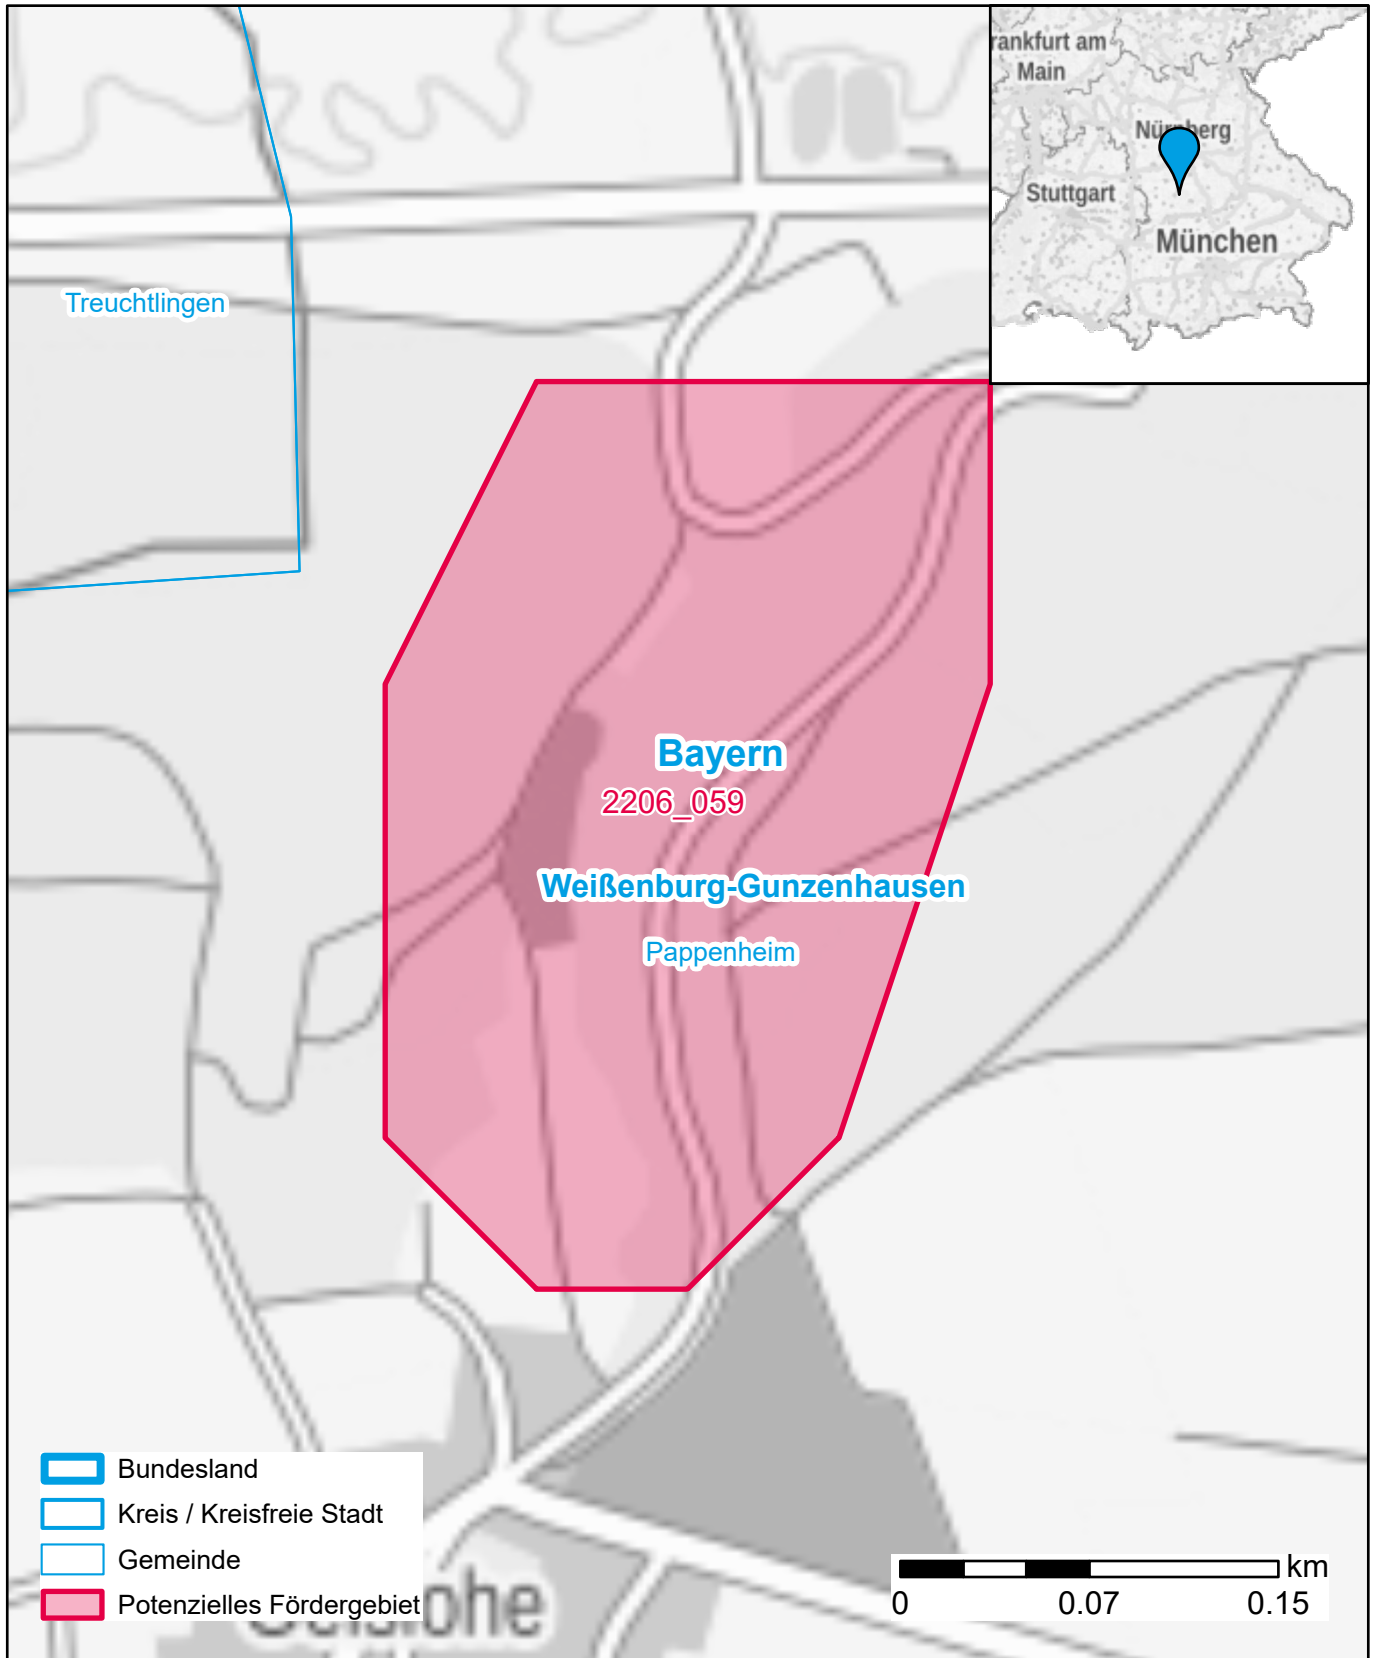

Markterkundungsverfahren zur Schließung weißer Flecken

Bayern, Landkreis Weißenburg-Gunzenhausen
Gebiets-ID: 2206_059

Darstellung: Planstand November 2022
Datenbasis: MIG Juli/August 2022
Hintergrundkarte: © GeoBasis-DE / BKG (2022)