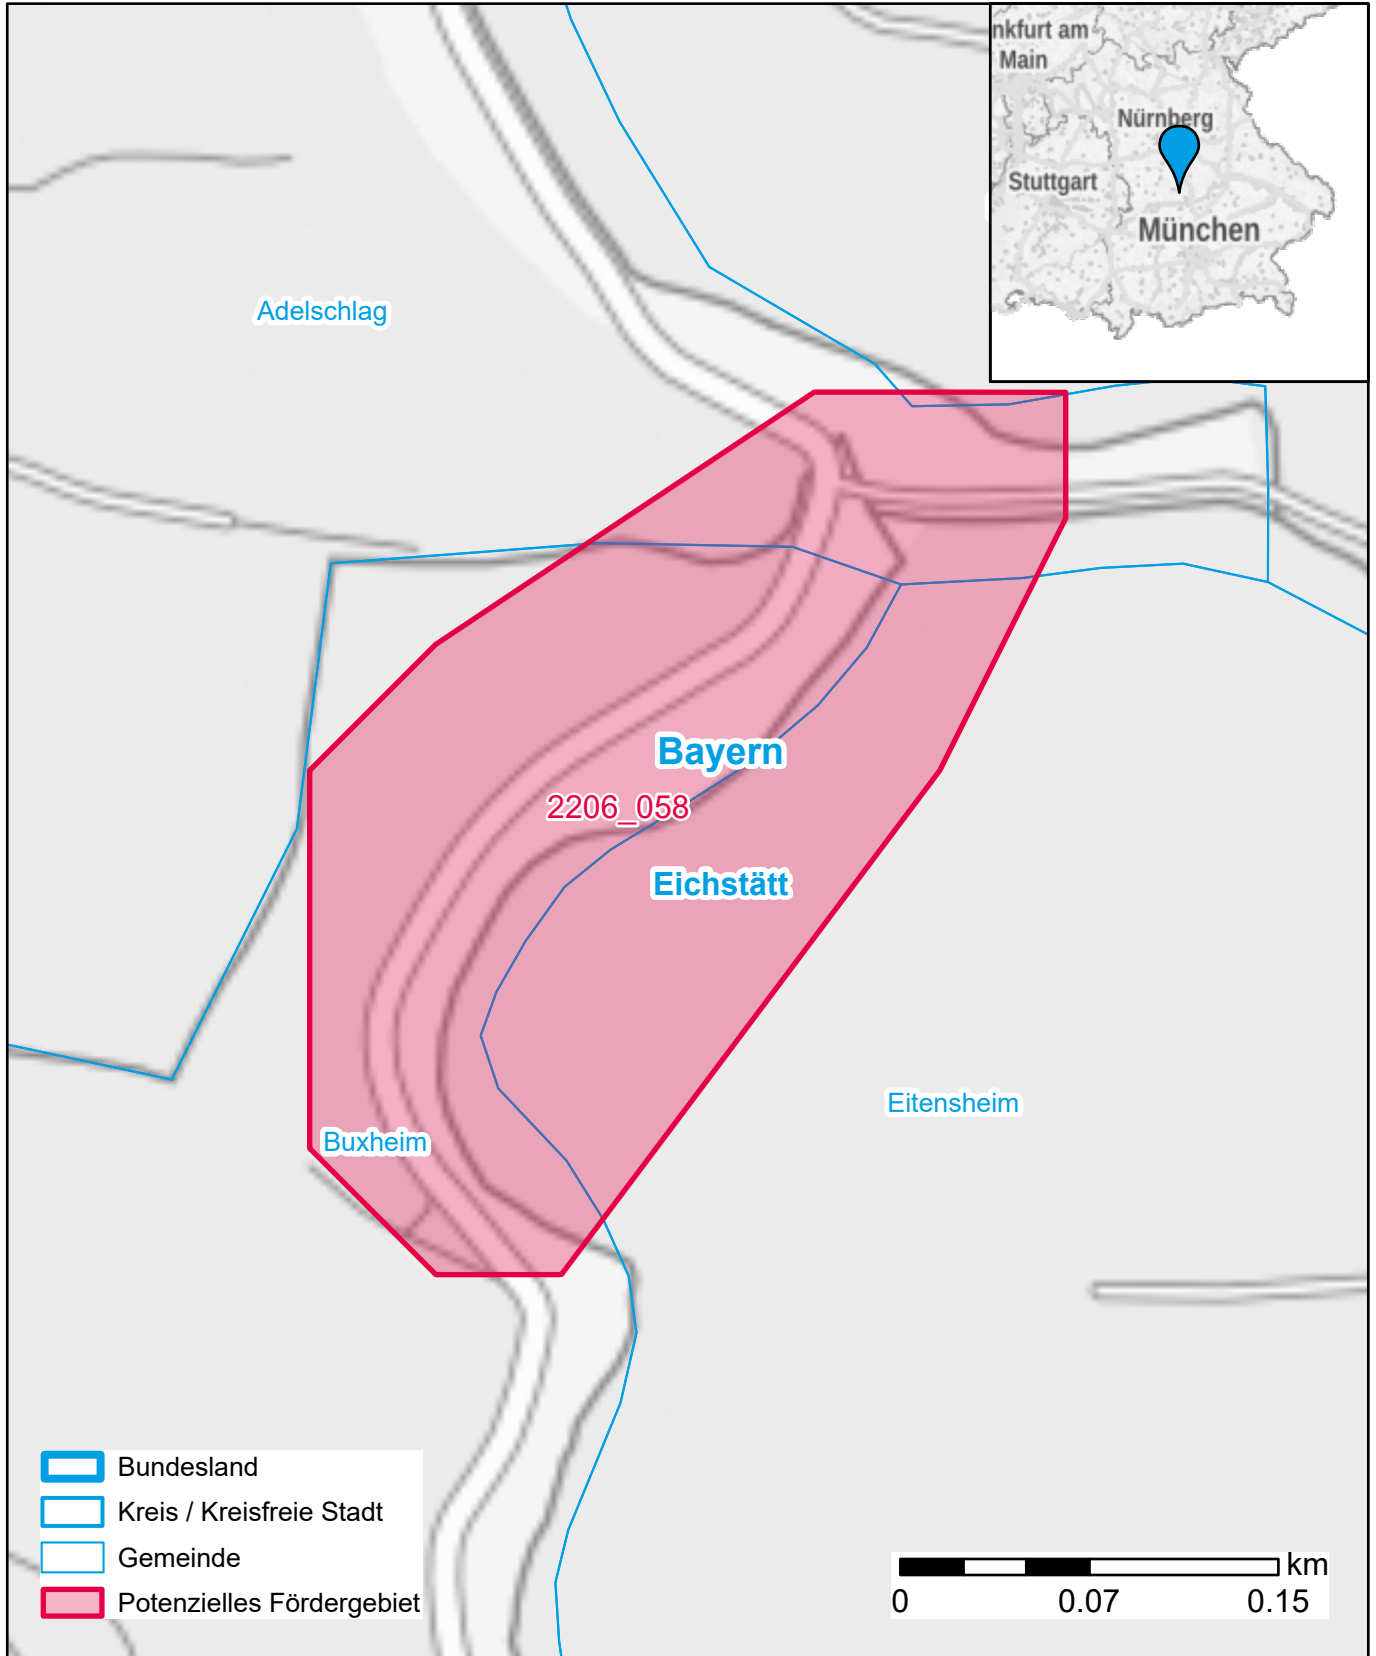

# Markterkundungsverfahren zur Schließung weißer Flecken

Bayern, Landkreis Eichstätt  
Gebiets-ID: 2206\_058

Darstellung: Planstand November 2022  
Datenbasis: MIG Juli/August 2022  
Hintergrundkarte: © GeoBasis-DE / BKG (2022)