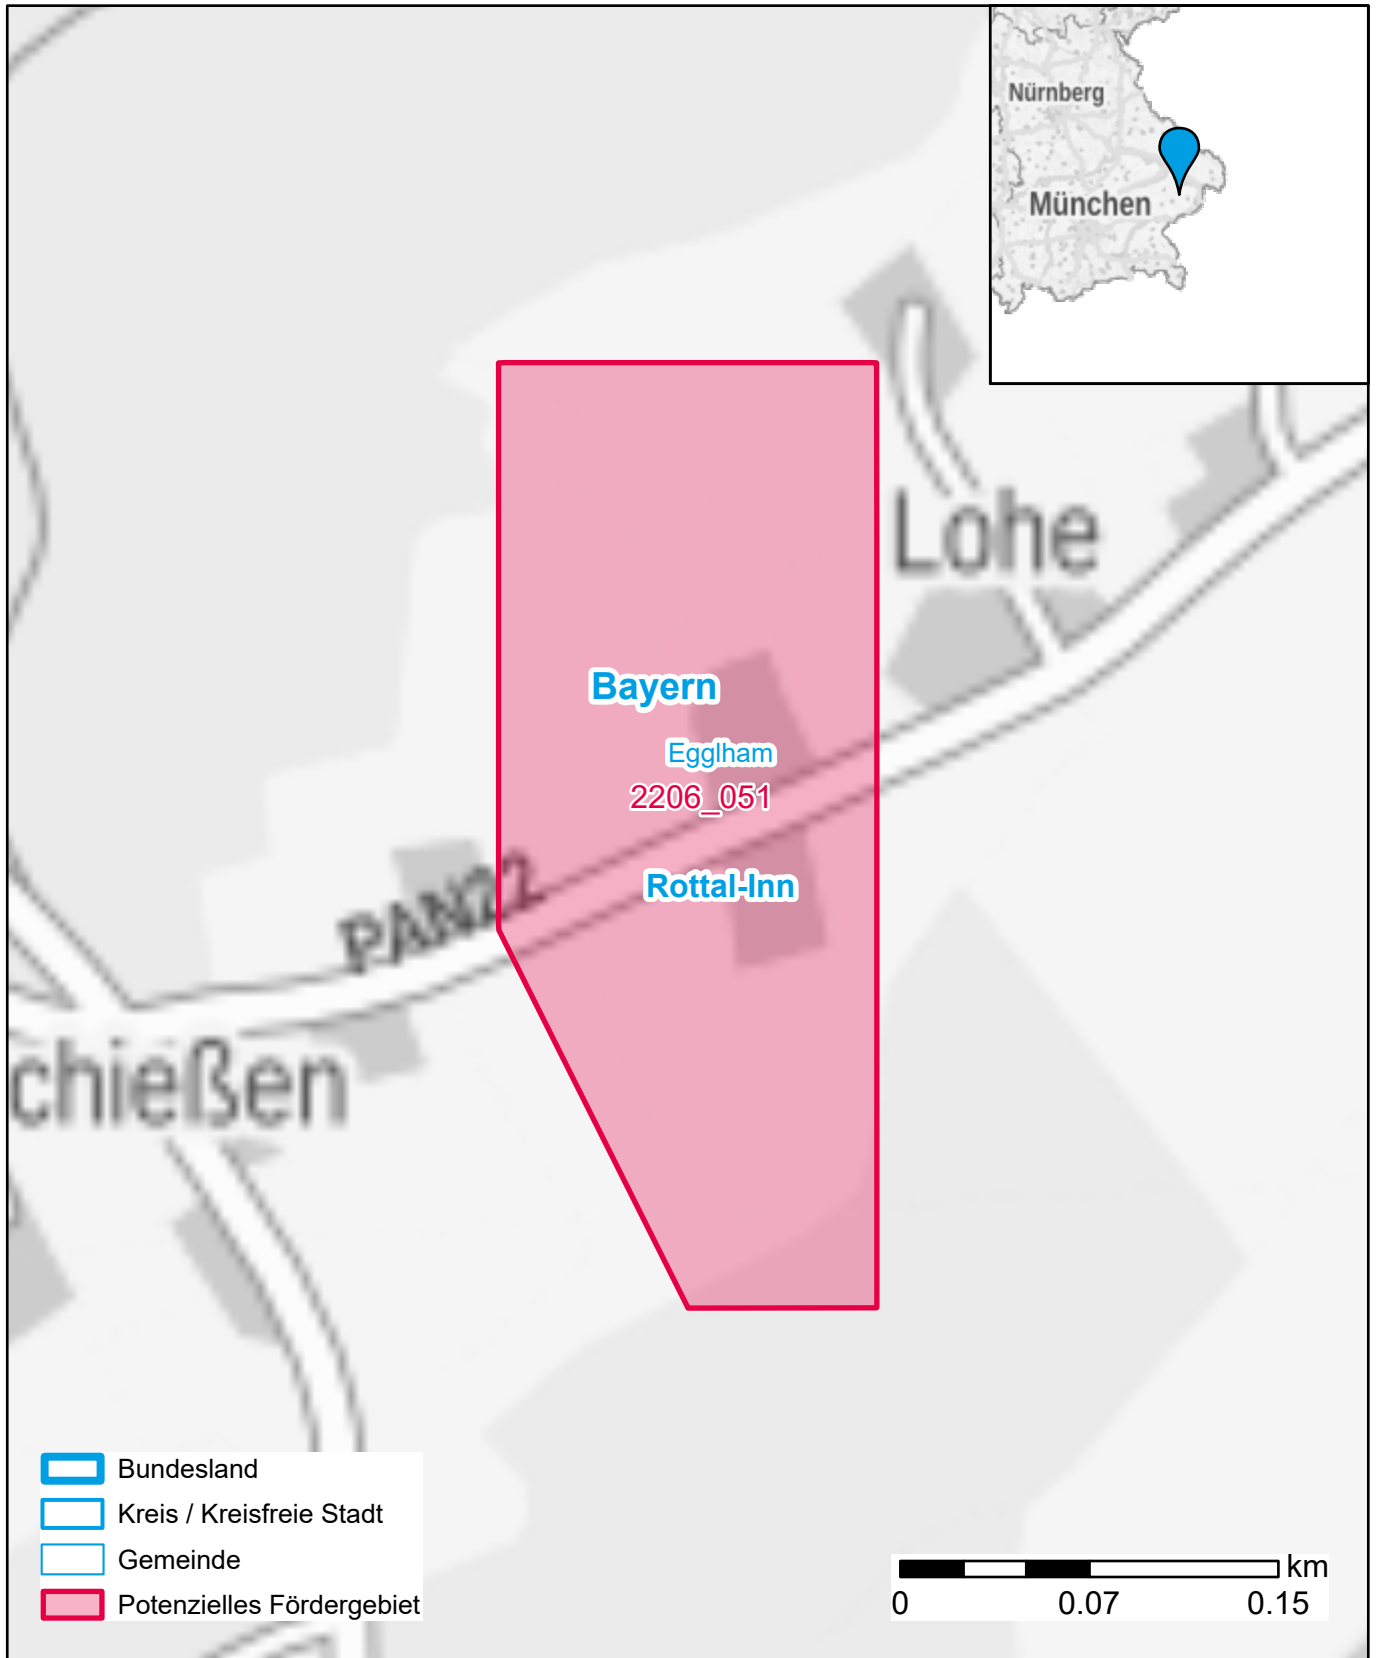

Markterkundungsverfahren zur Schließung weißer Flecken

Bayern, Landkreis Rottal-Inn
Gebiets-ID: 2206_051

Darstellung: Planstand November 2022
Datenbasis: MIG Juli/August 2022
Hintergrundkarte: © GeoBasis-DE / BKG (2022)