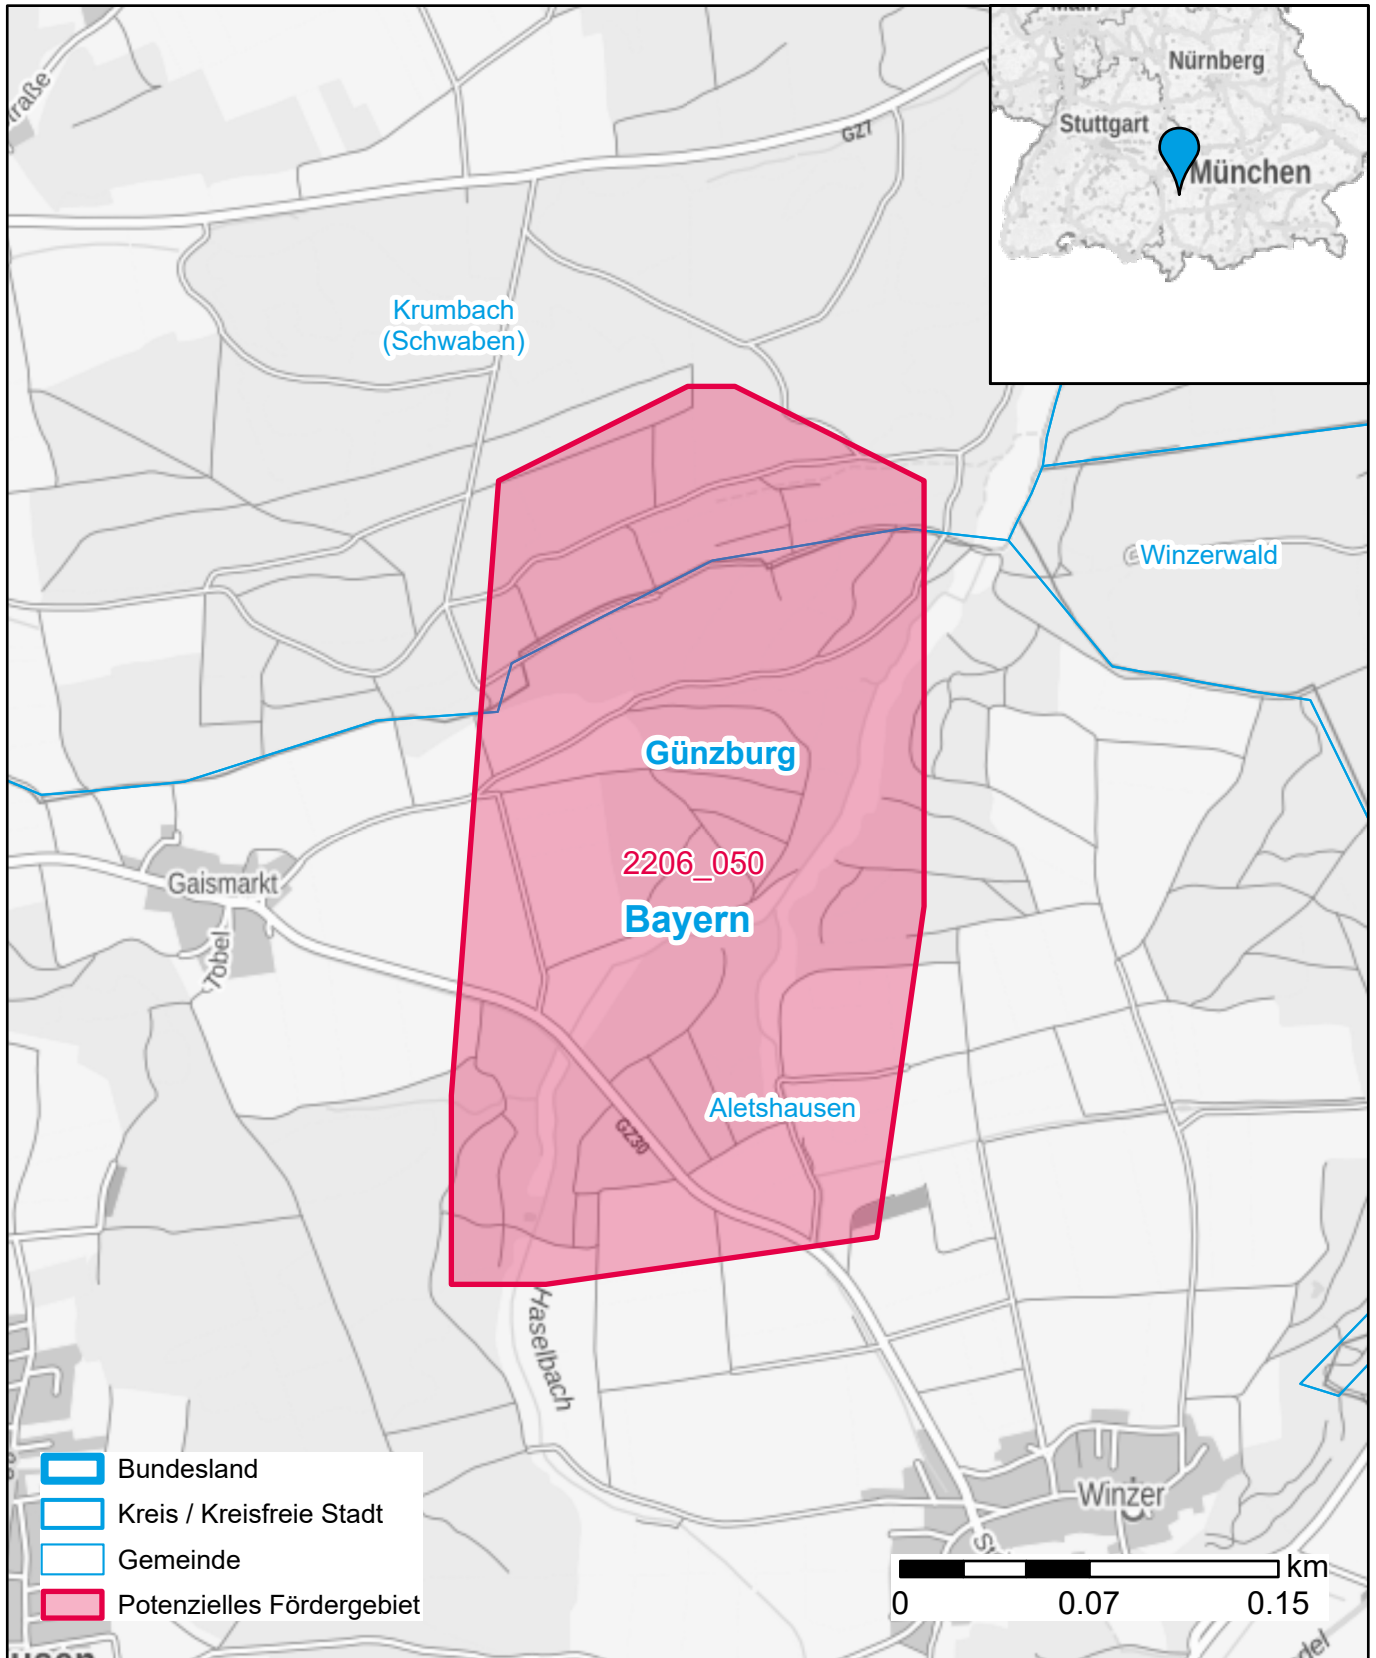

Markterkundungsverfahren zur Schließung weißer Flecken

Bayern, Landkreis Günzburg
Gebiets-ID: 2206_050

Darstellung: Planstand November 2022
Datenbasis: MIG Juli/August 2022
Hintergrundkarte: © GeoBasis-DE / BKG (2022)