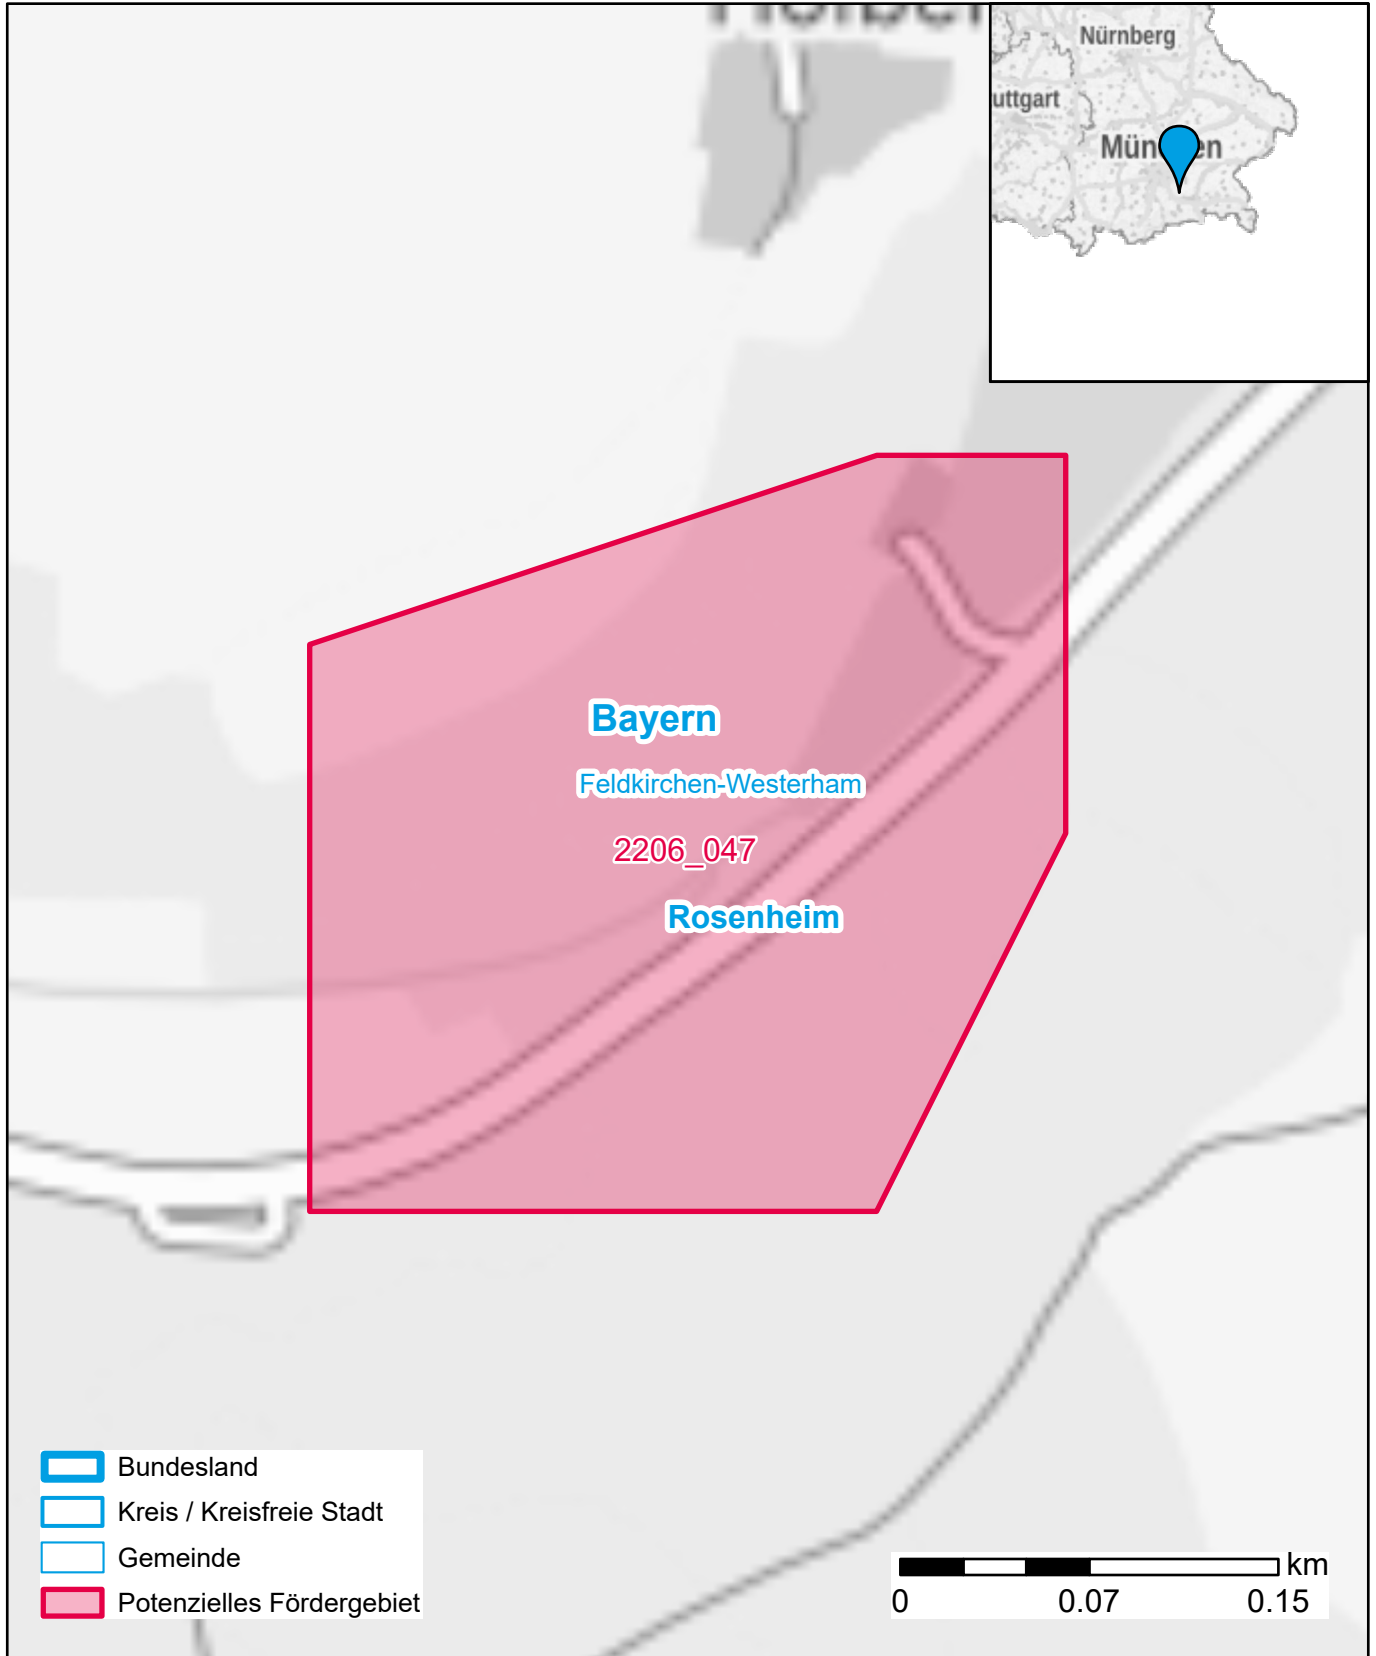

# Markterkundungsverfahren zur Schließung weißer Flecken

Bayern, Landkreis Rosenheim  
Gebiets-ID: 2206\_047

Darstellung: Planstand November 2022  
Datenbasis: MIG Juli/August 2022  
Hintergrundkarte: © GeoBasis-DE / BKG (2022)