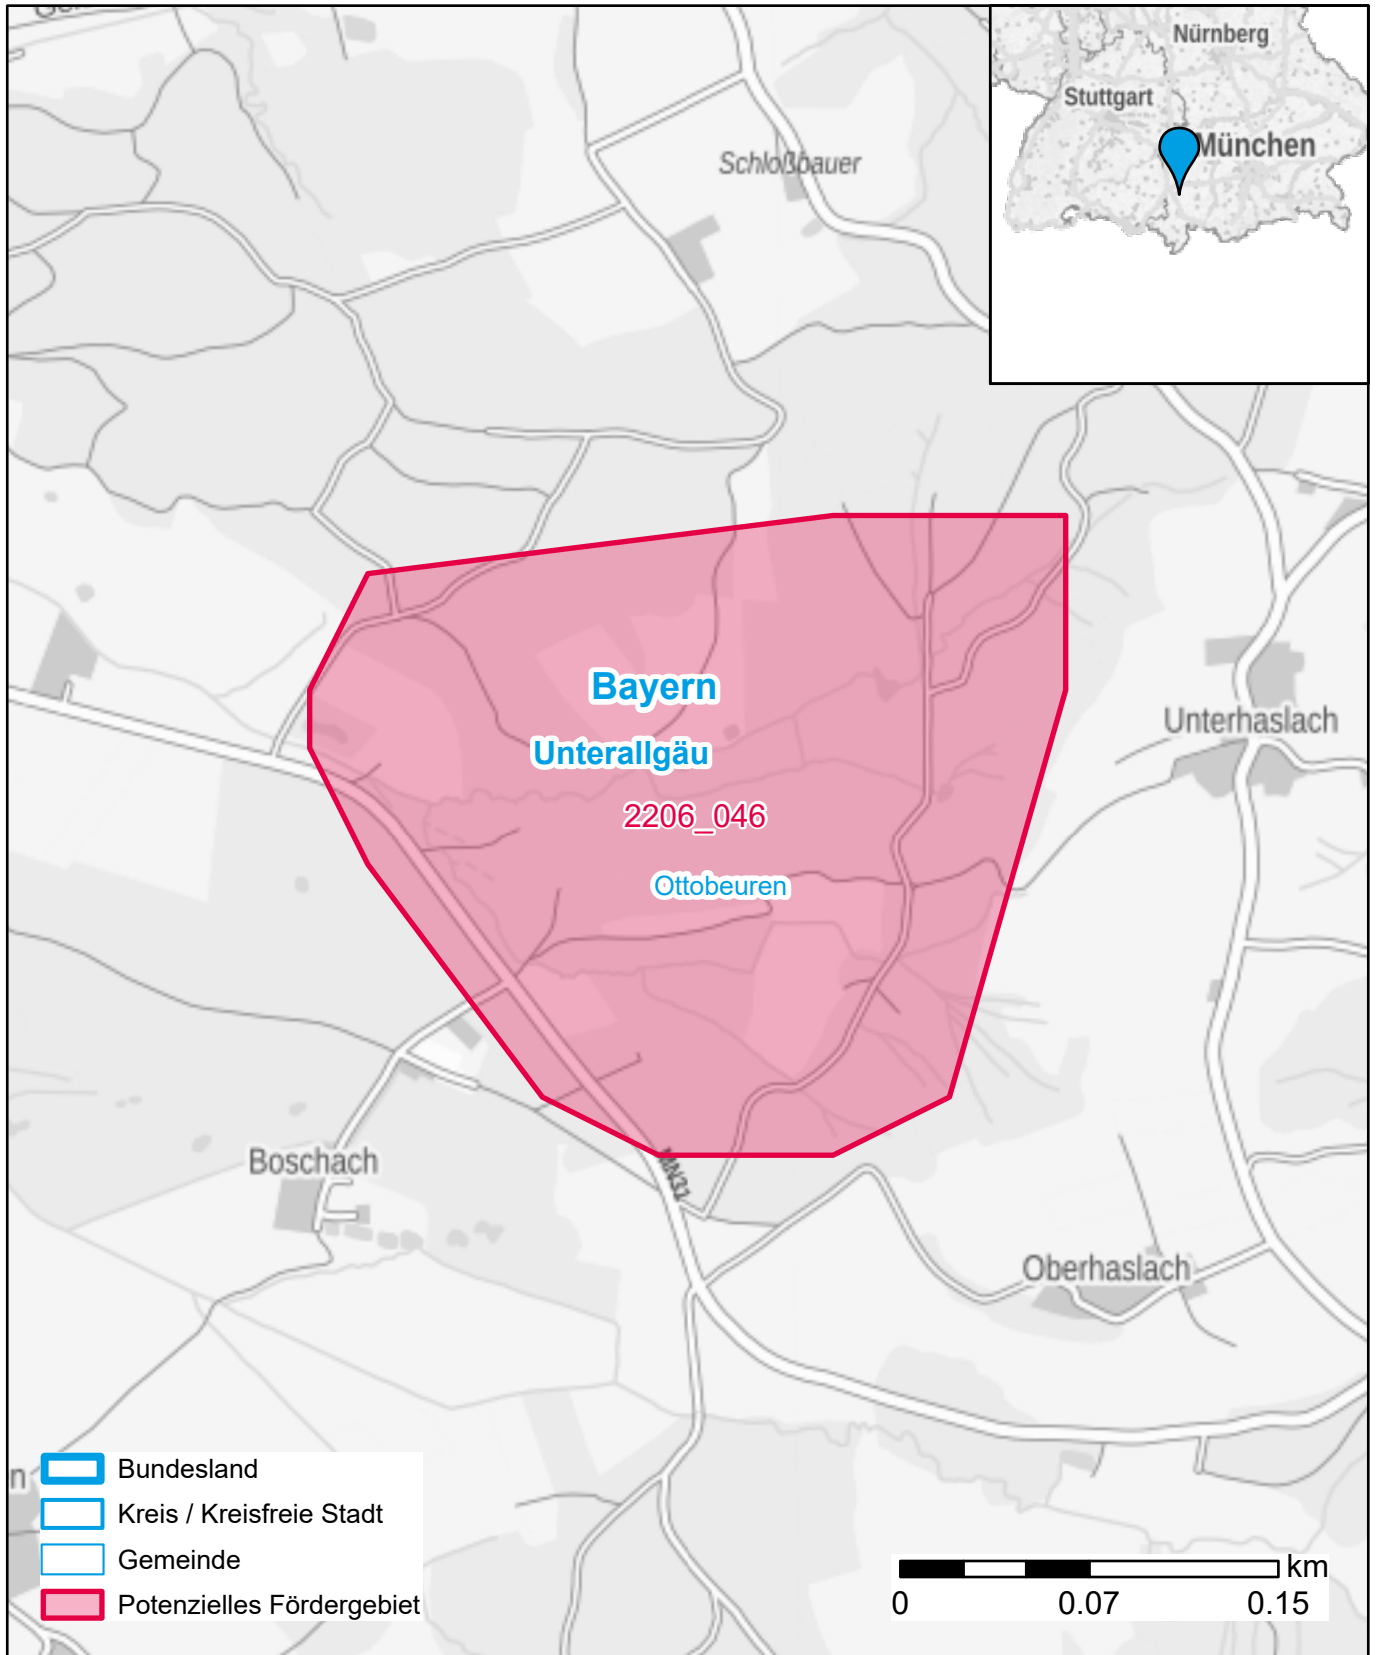

# Markterkundungsverfahren zur Schließung weißer Flecken

Bayern, Landkreis Unterallgäu

Gebiets-ID: 2206\_046

Darstellung: Planstand November 2022

Datenbasis: MIG Juli/August 2022

Hintergrundkarte: © GeoBasis-DE / BKG (2022)