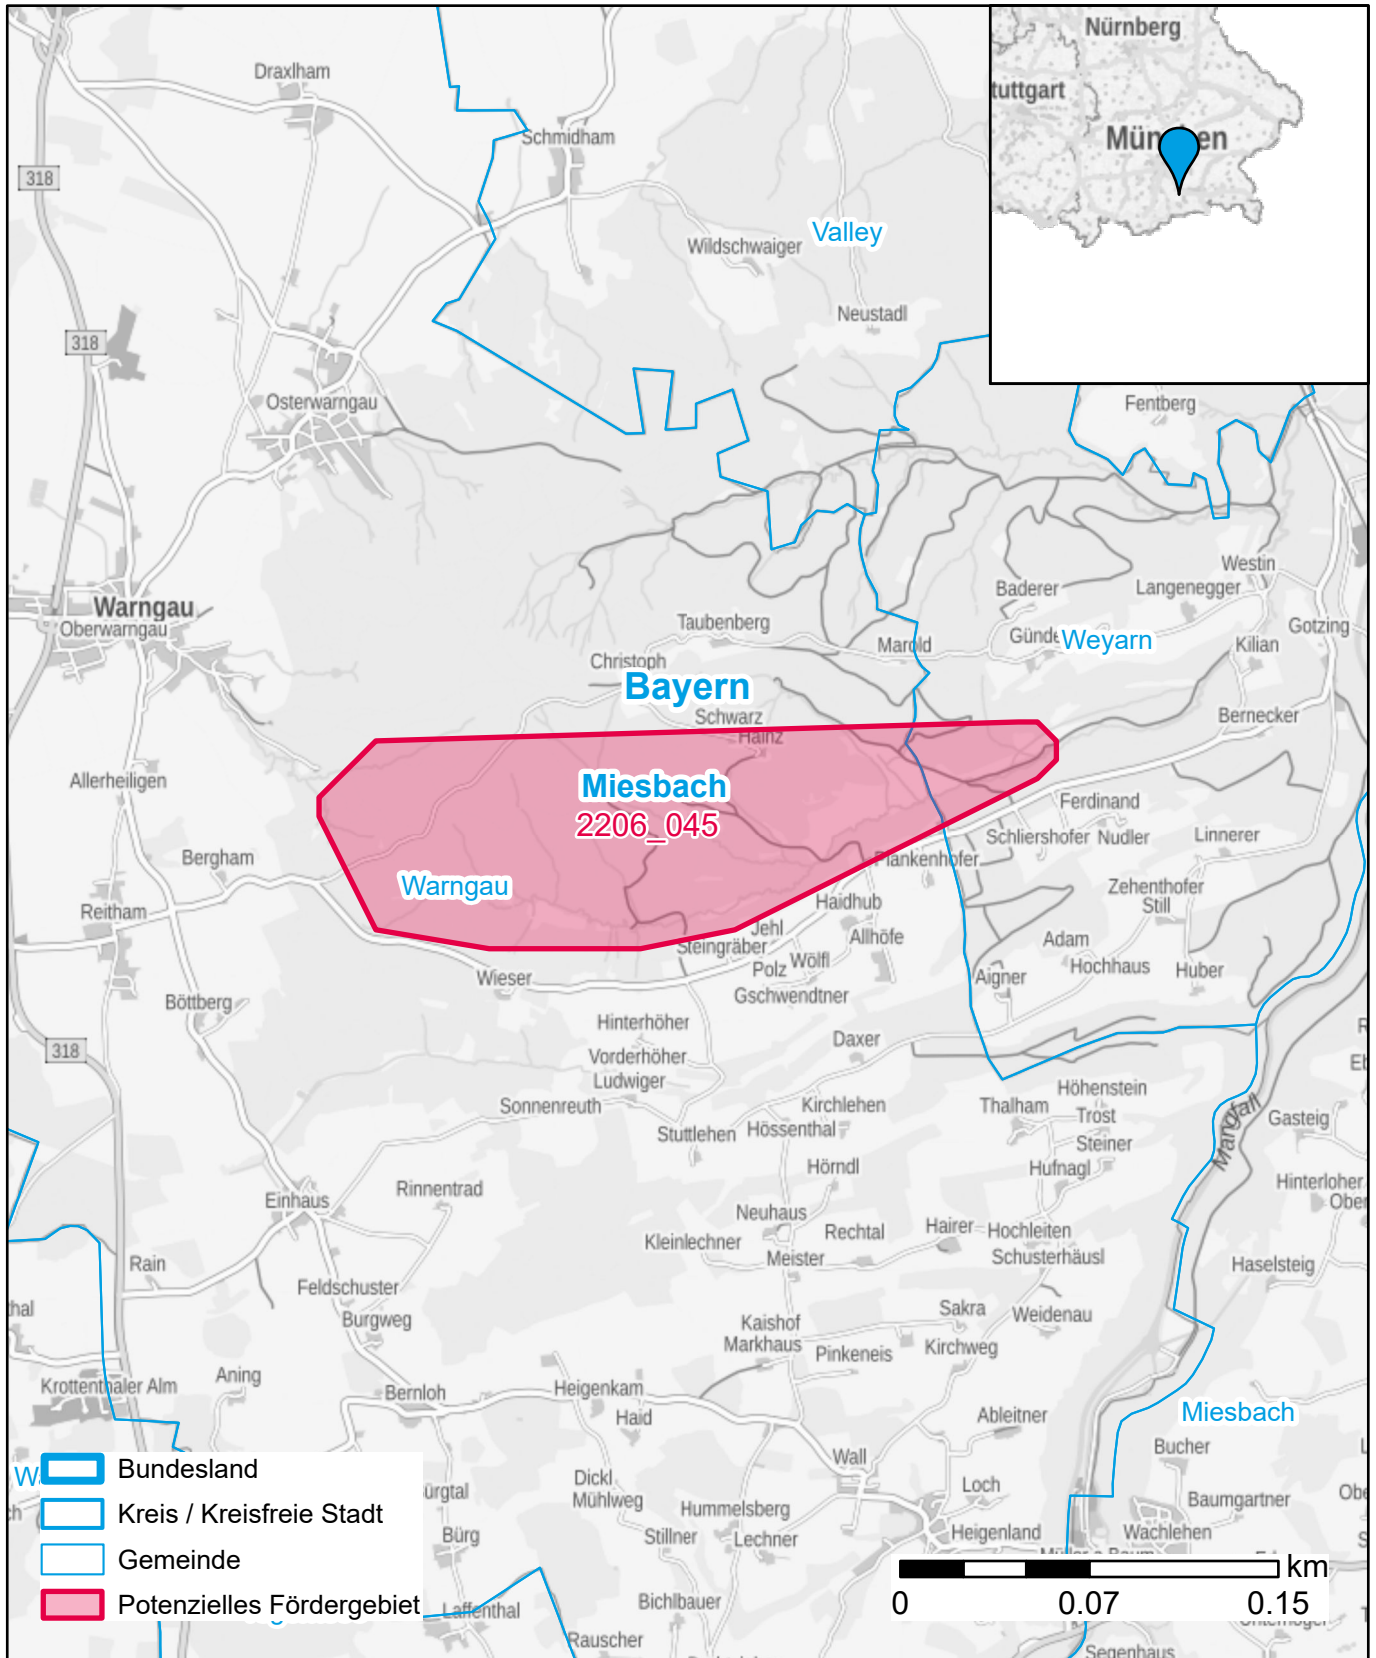

Markterkundungsverfahren zur Schließung weißer Flecken

Bayern, Landkreis Miesbach

Gebiets-ID: 2206_045

Darstellung: Planstand November 2022

Datenbasis: MIG Juli/August 2022

Hintergrundkarte: © GeoBasis-DE / BKG (2022)