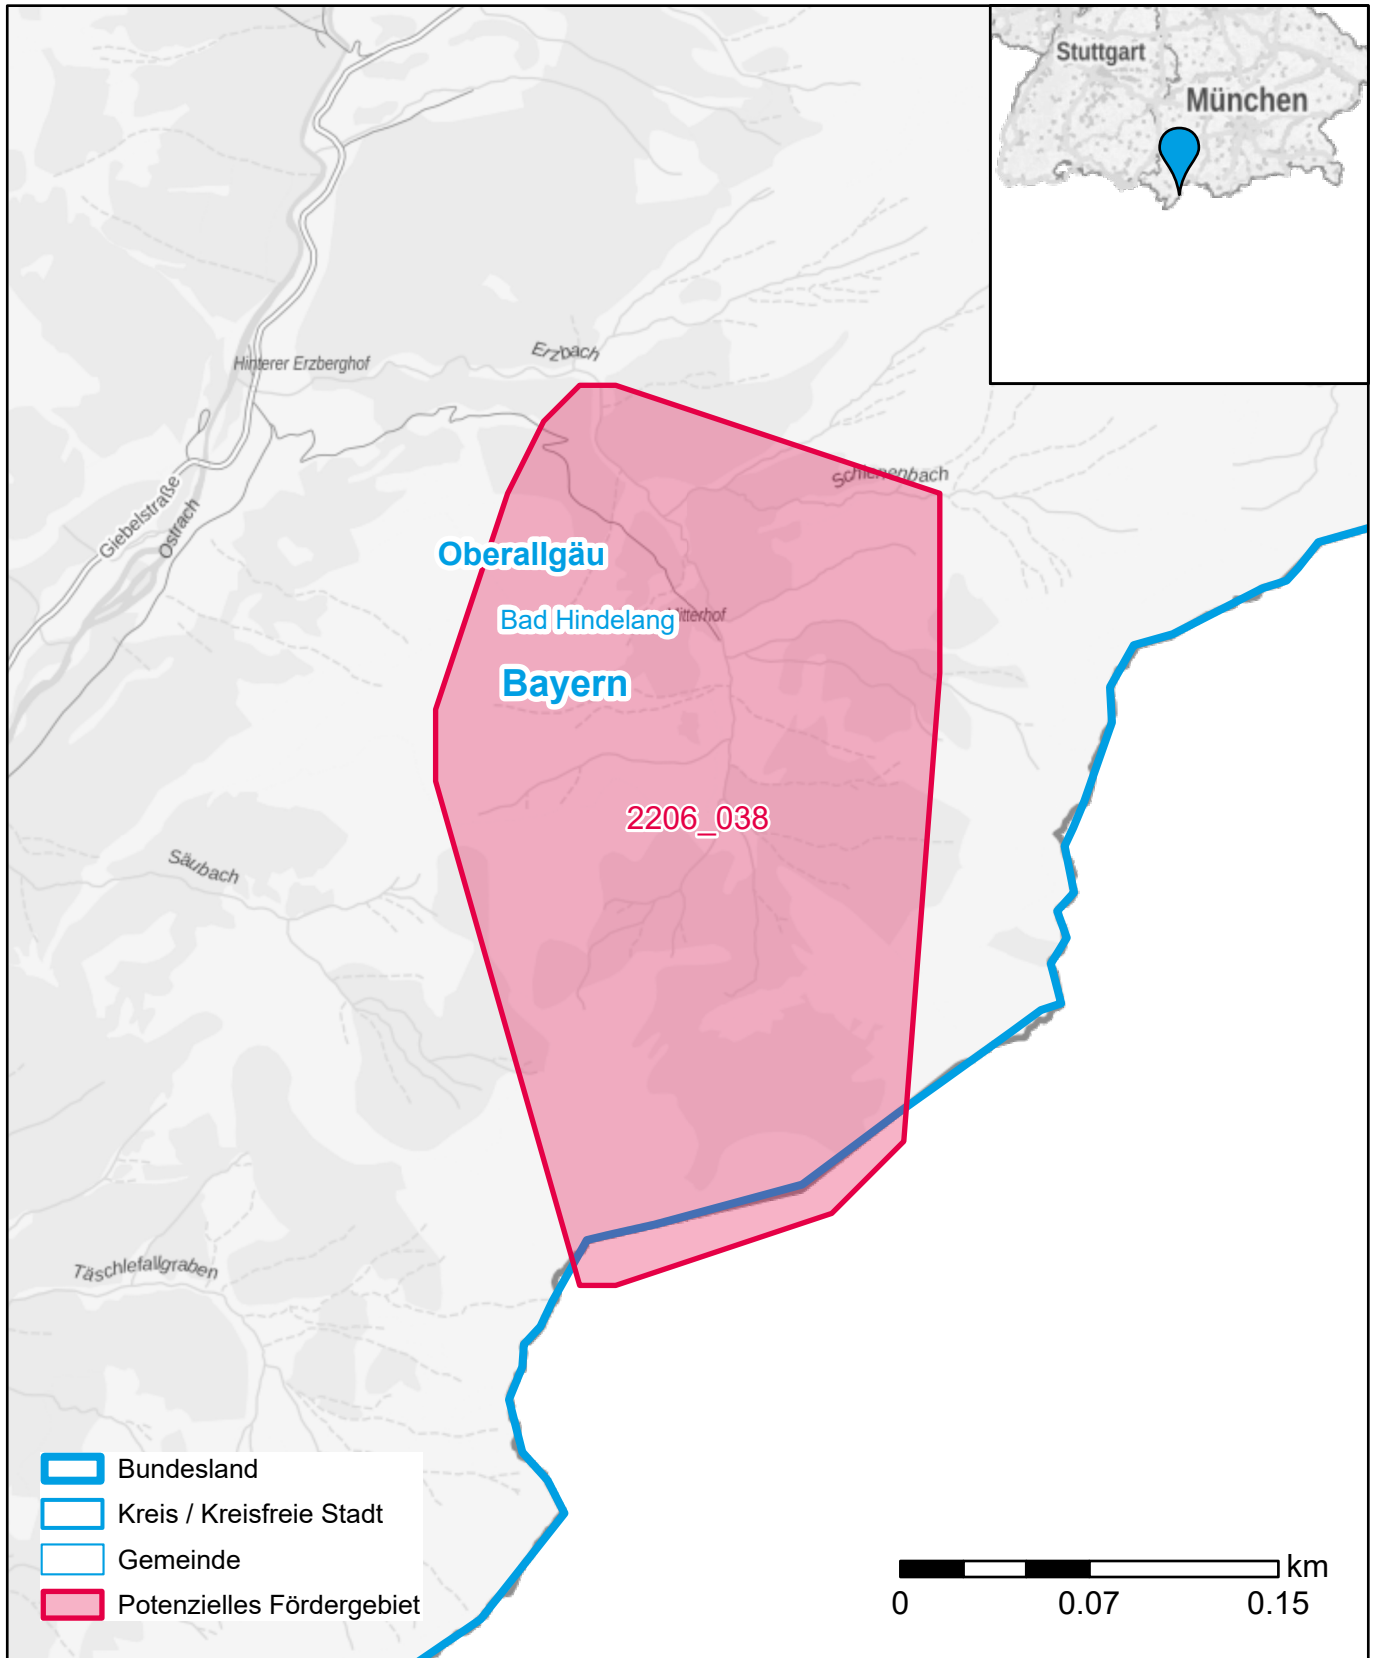

Markterkundungsverfahren zur Schließung weißer Flecken

Bayern, Landkreis Oberallgäu
Gebiets-ID: 2206_038

Darstellung: Planstand November 2022
Datenbasis: MIG Juli/August 2022
Hintergrundkarte: © GeoBasis-DE / BKG (2022)