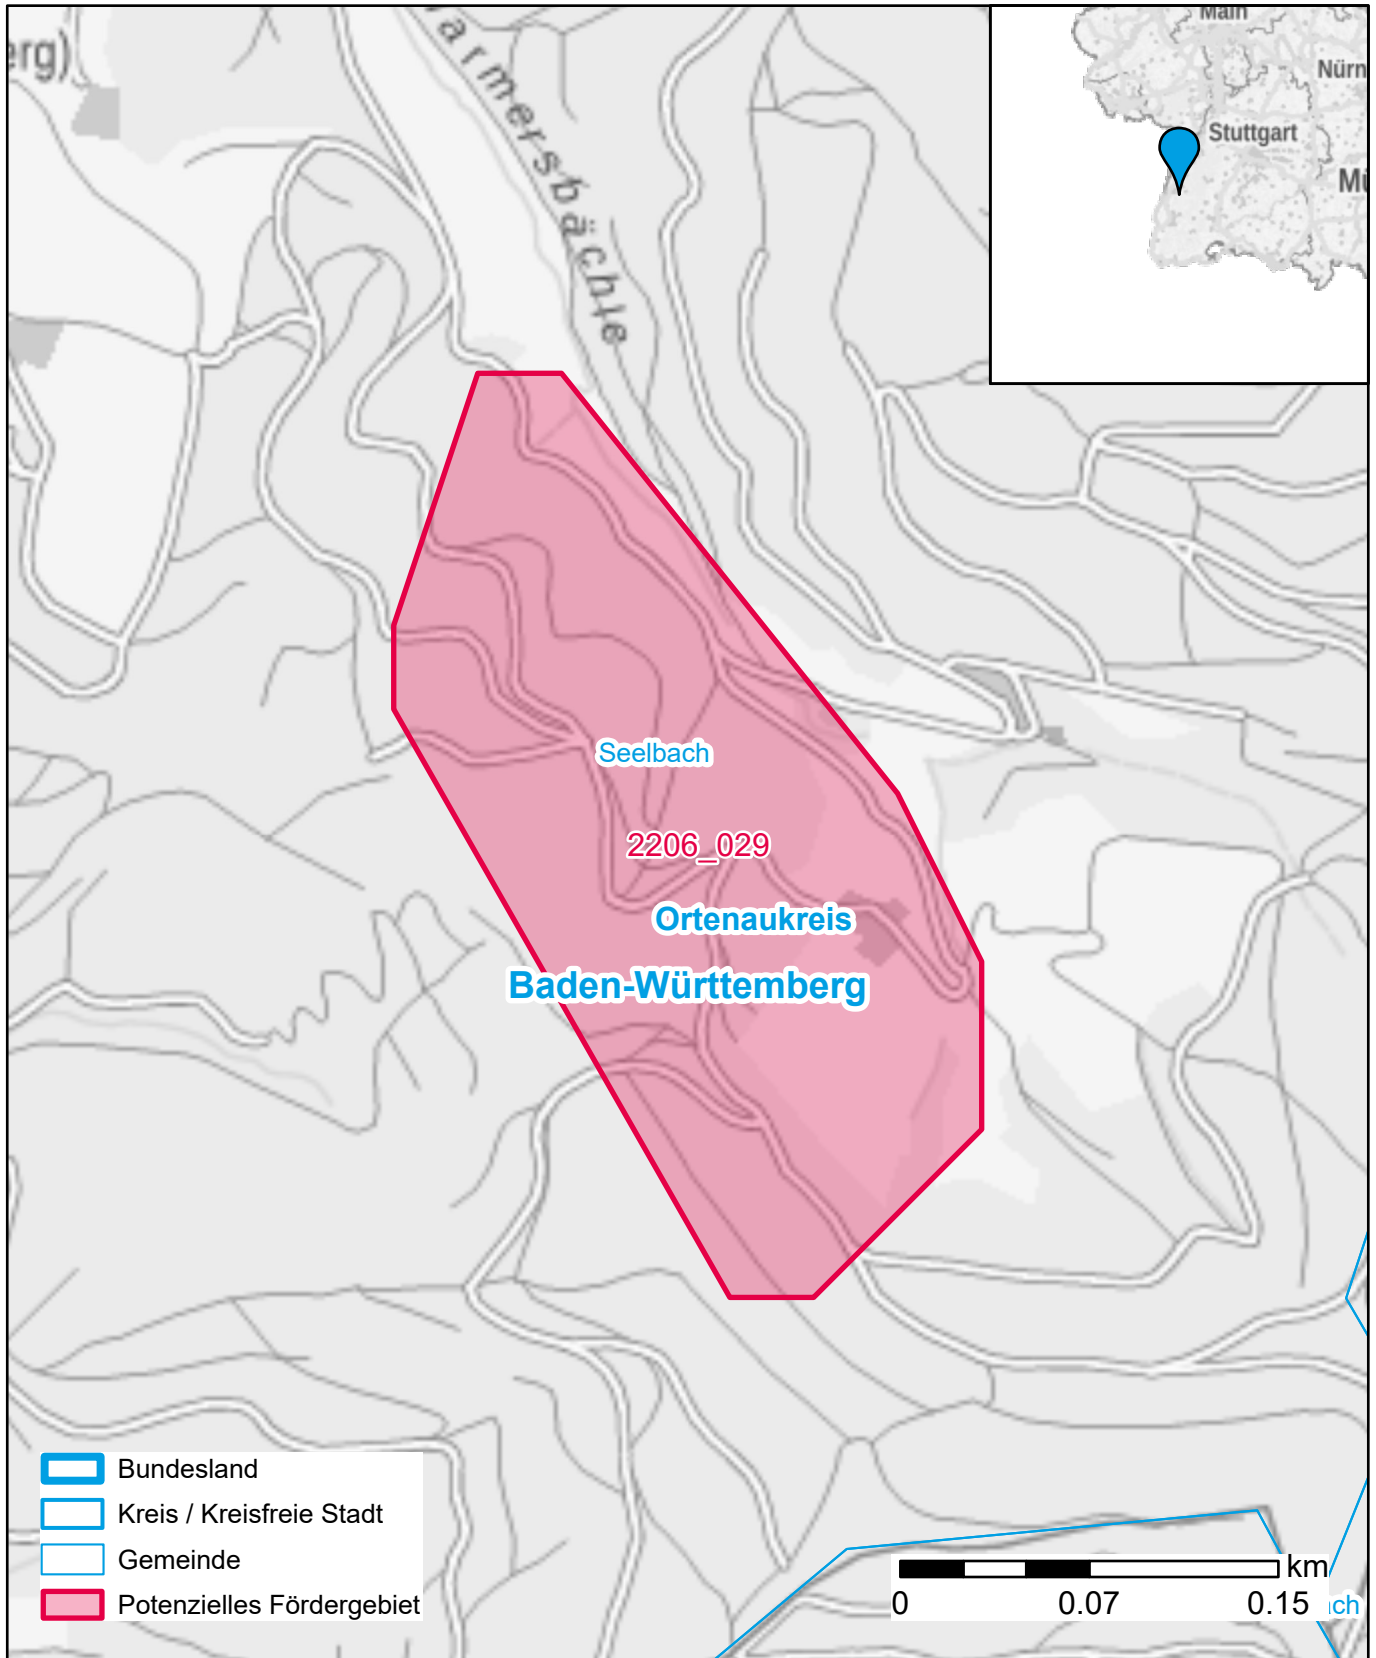

Markterkundungsverfahren zur Schließung weißer Flecken

Baden-Württemberg, Landkreis Ortenaukreis
Gebiets-ID: 2206_029

Darstellung: Planstand November 2022
Datenbasis: MIG Juli/August 2022
Hintergrundkarte: © GeoBasis-DE / BKG (2022)