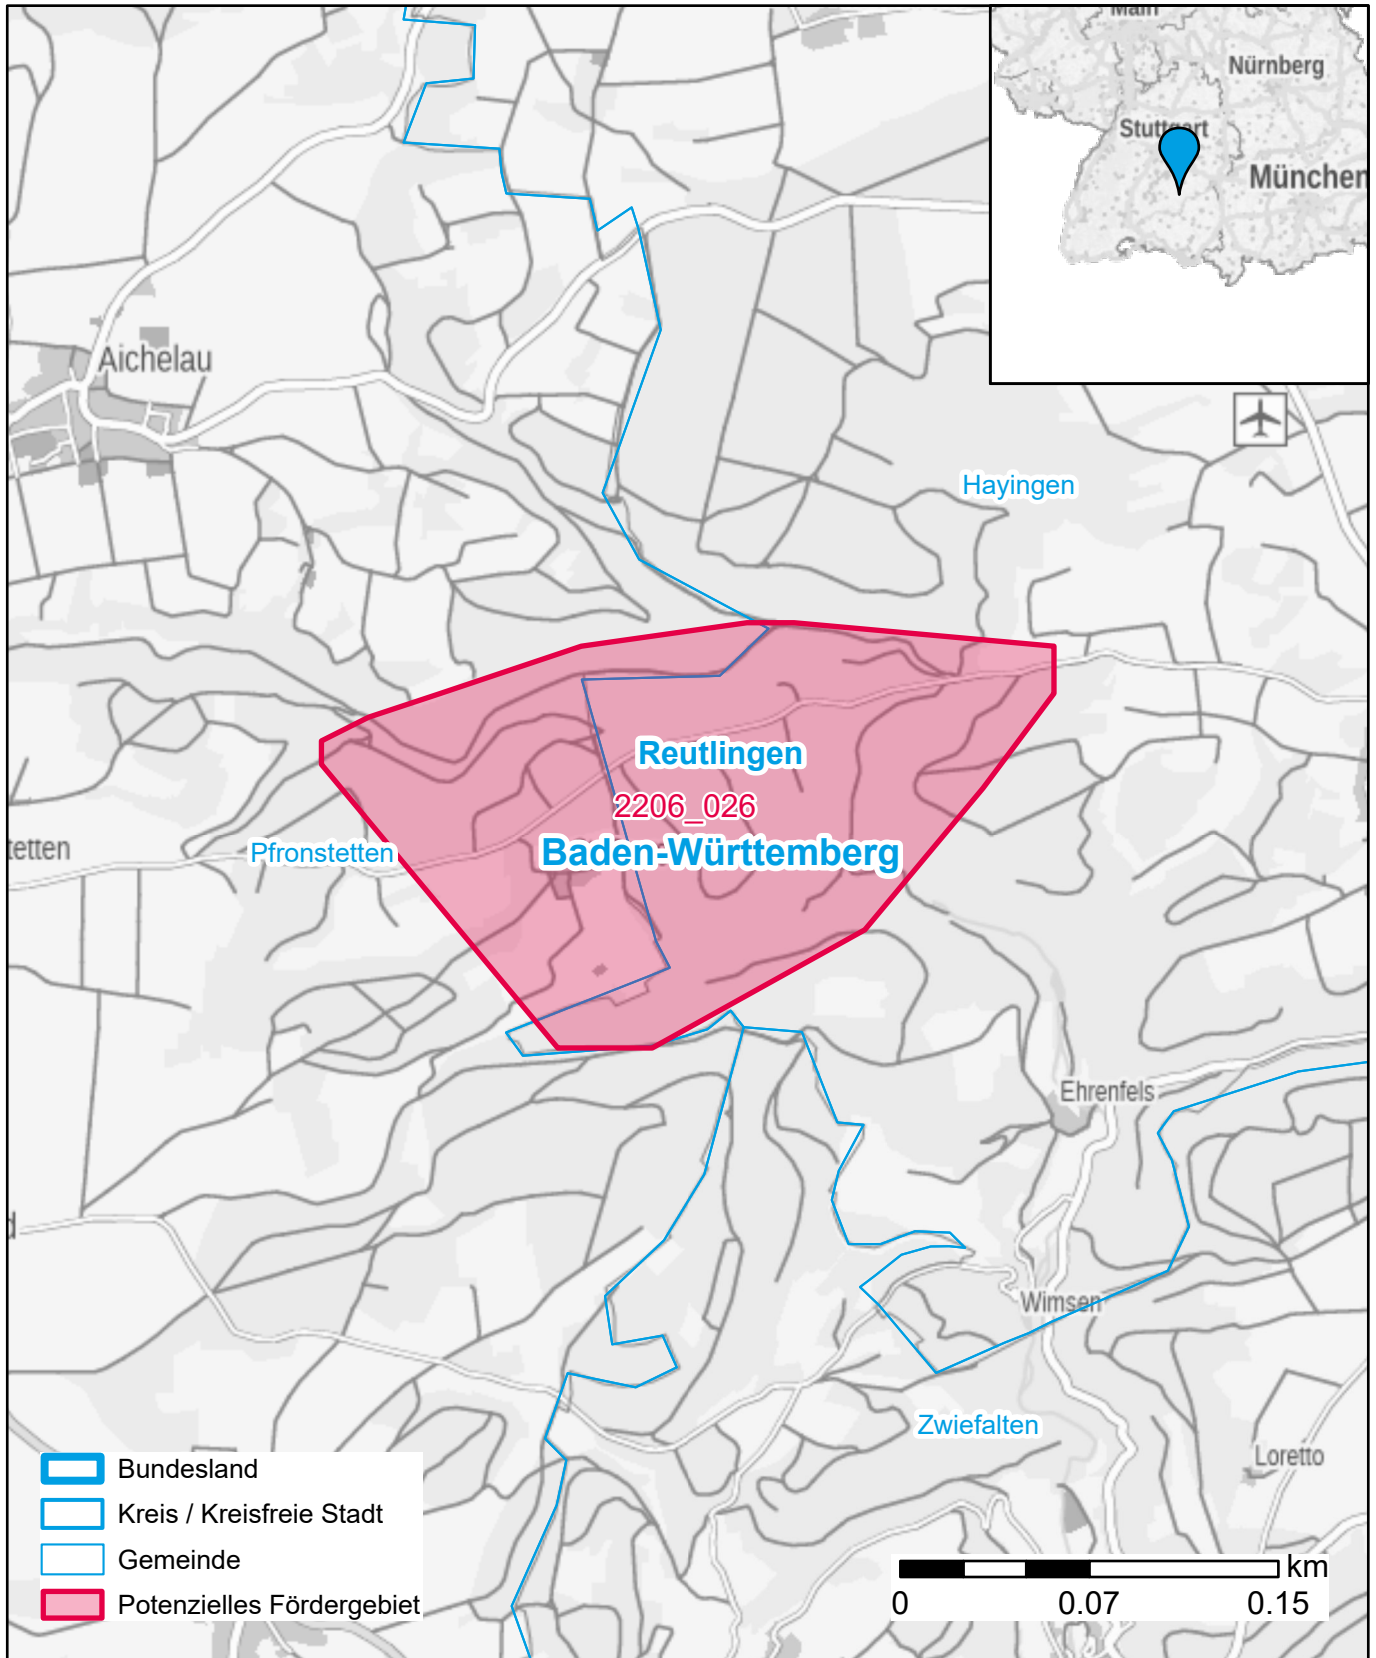

# Markterkundungsverfahren zur Schließung weißer Flecken

Baden-Württemberg, Landkreis Reutlingen  
Gebiets-ID: 2206\_026

Darstellung: Planstand November 2022  
Datenbasis: MIG Juli/August 2022  
Hintergrundkarte: © GeoBasis-DE / BKG (2022)