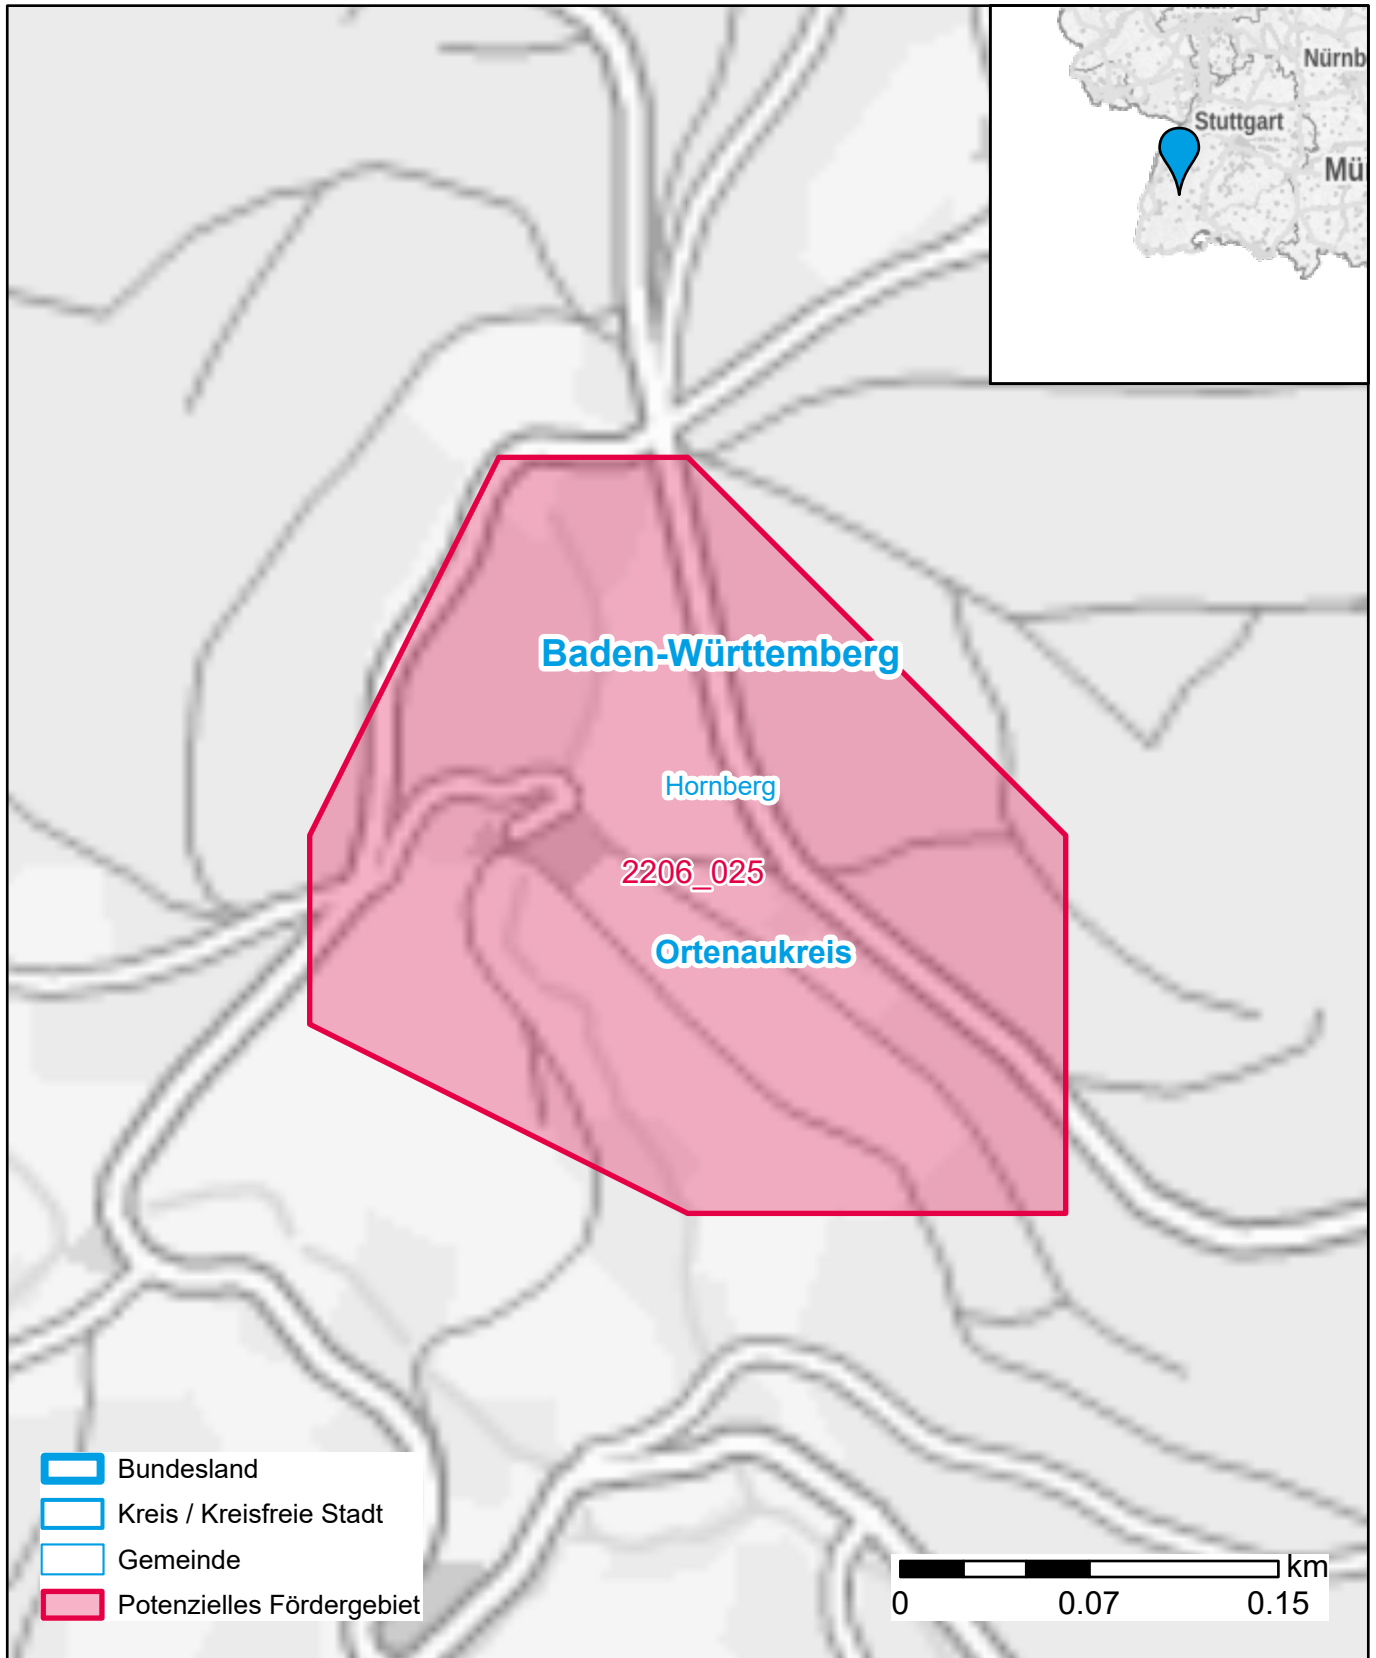

Markterkundungsverfahren zur Schließung weißer Flecken

Baden-Württemberg, Landkreis Ortenaukreis
Gebiets-ID: 2206_025

Darstellung: Planstand November 2022
Datenbasis: MIG Juli/August 2022
Hintergrundkarte: © GeoBasis-DE / BKG (2022)