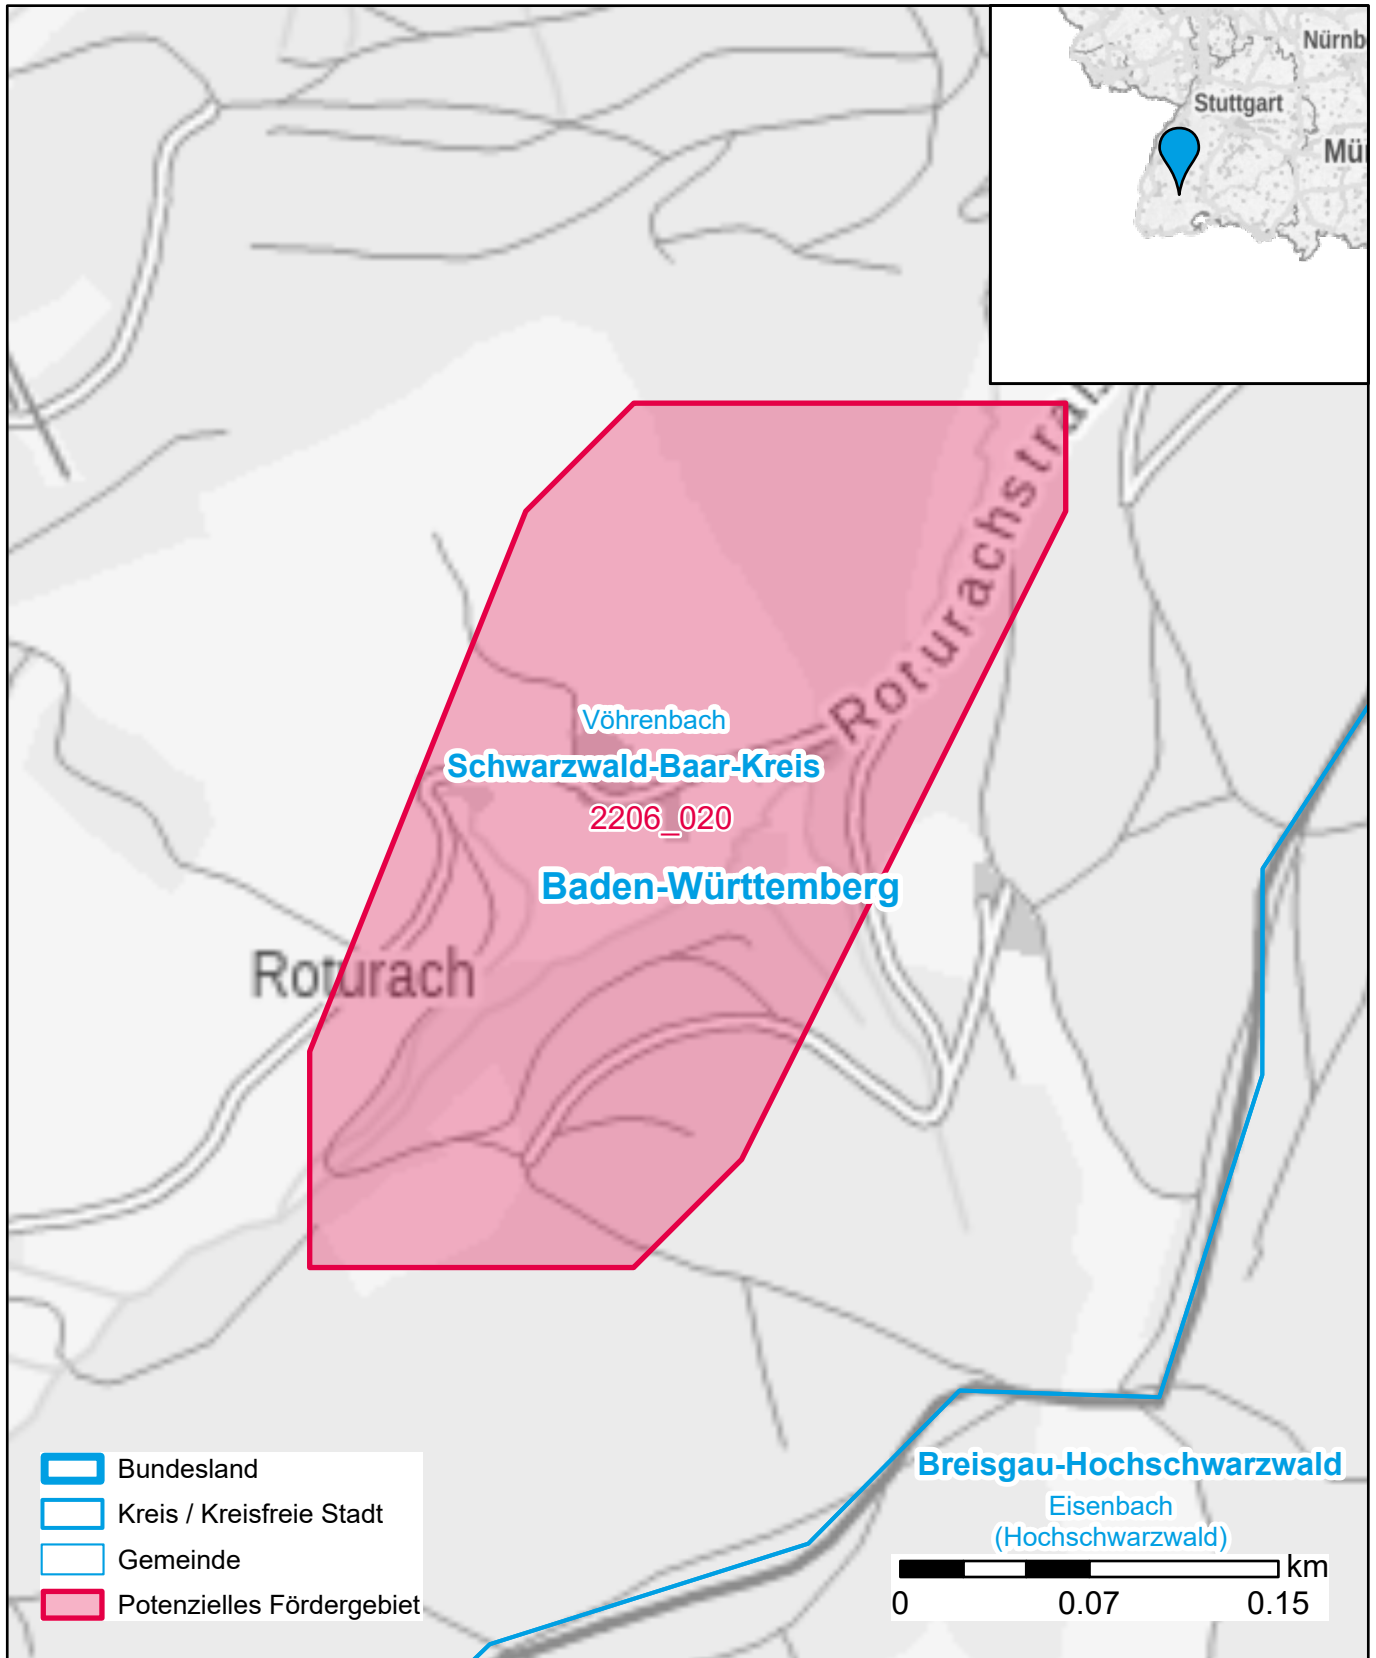

# Markterkundungsverfahren zur Schließung weißer Flecken

Baden-Württemberg, Landkreis Schwarzwald-Baar-Kreis  
Gebiets-ID: 2206\_020

Darstellung: Planstand November 2022  
Datenbasis: MIG Juli/August 2022  
Hintergrundkarte: © GeoBasis-DE / BKG (2022)