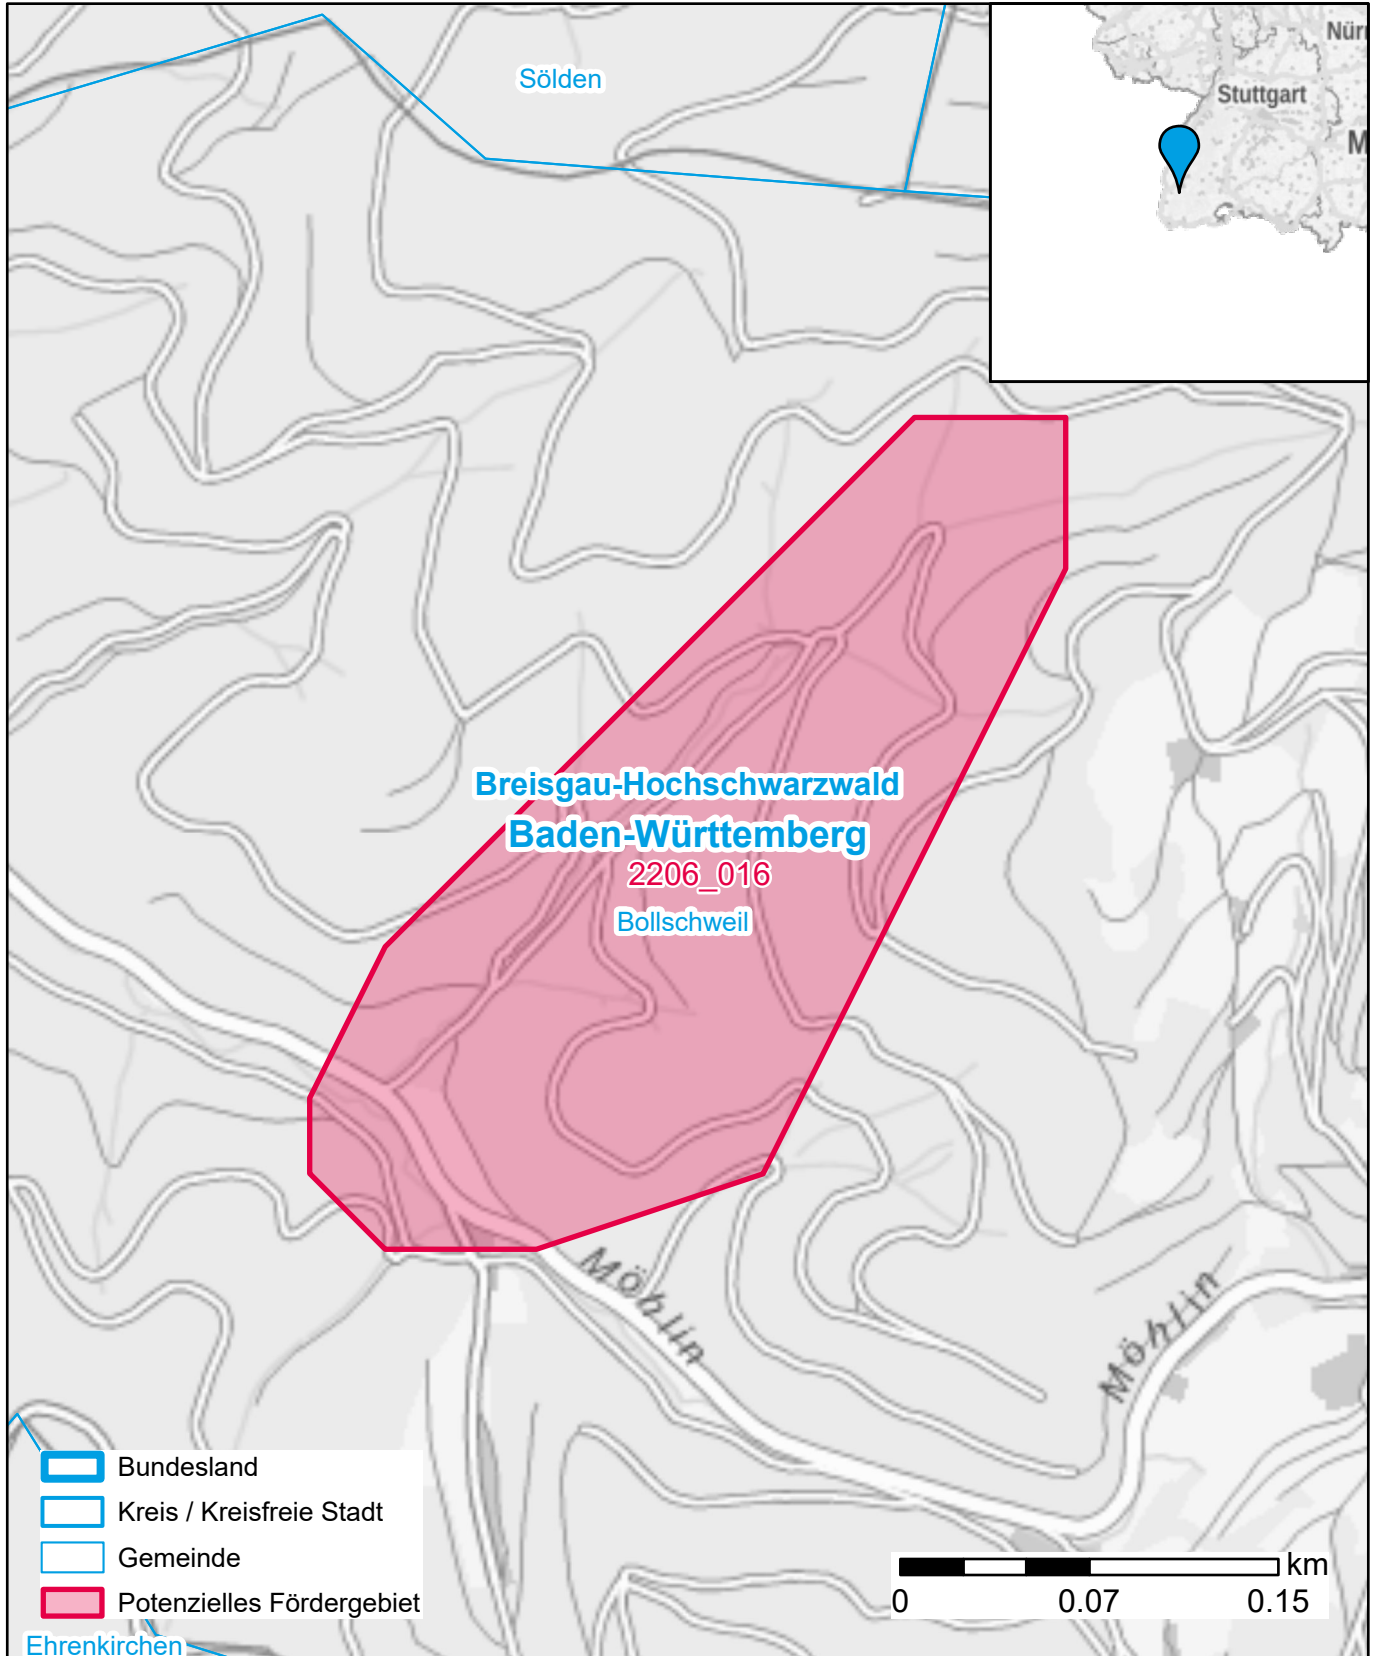

# Markterkundungsverfahren zur Schließung weißer Flecken

Baden-Württemberg, Landkreis Breisgau-Hochschwarzwald  
Gebiets-ID: 2206\_016

Darstellung: Planstand November 2022  
Datenbasis: MIG Juli/August 2022  
Hintergrundkarte: © GeoBasis-DE / BKG (2022)