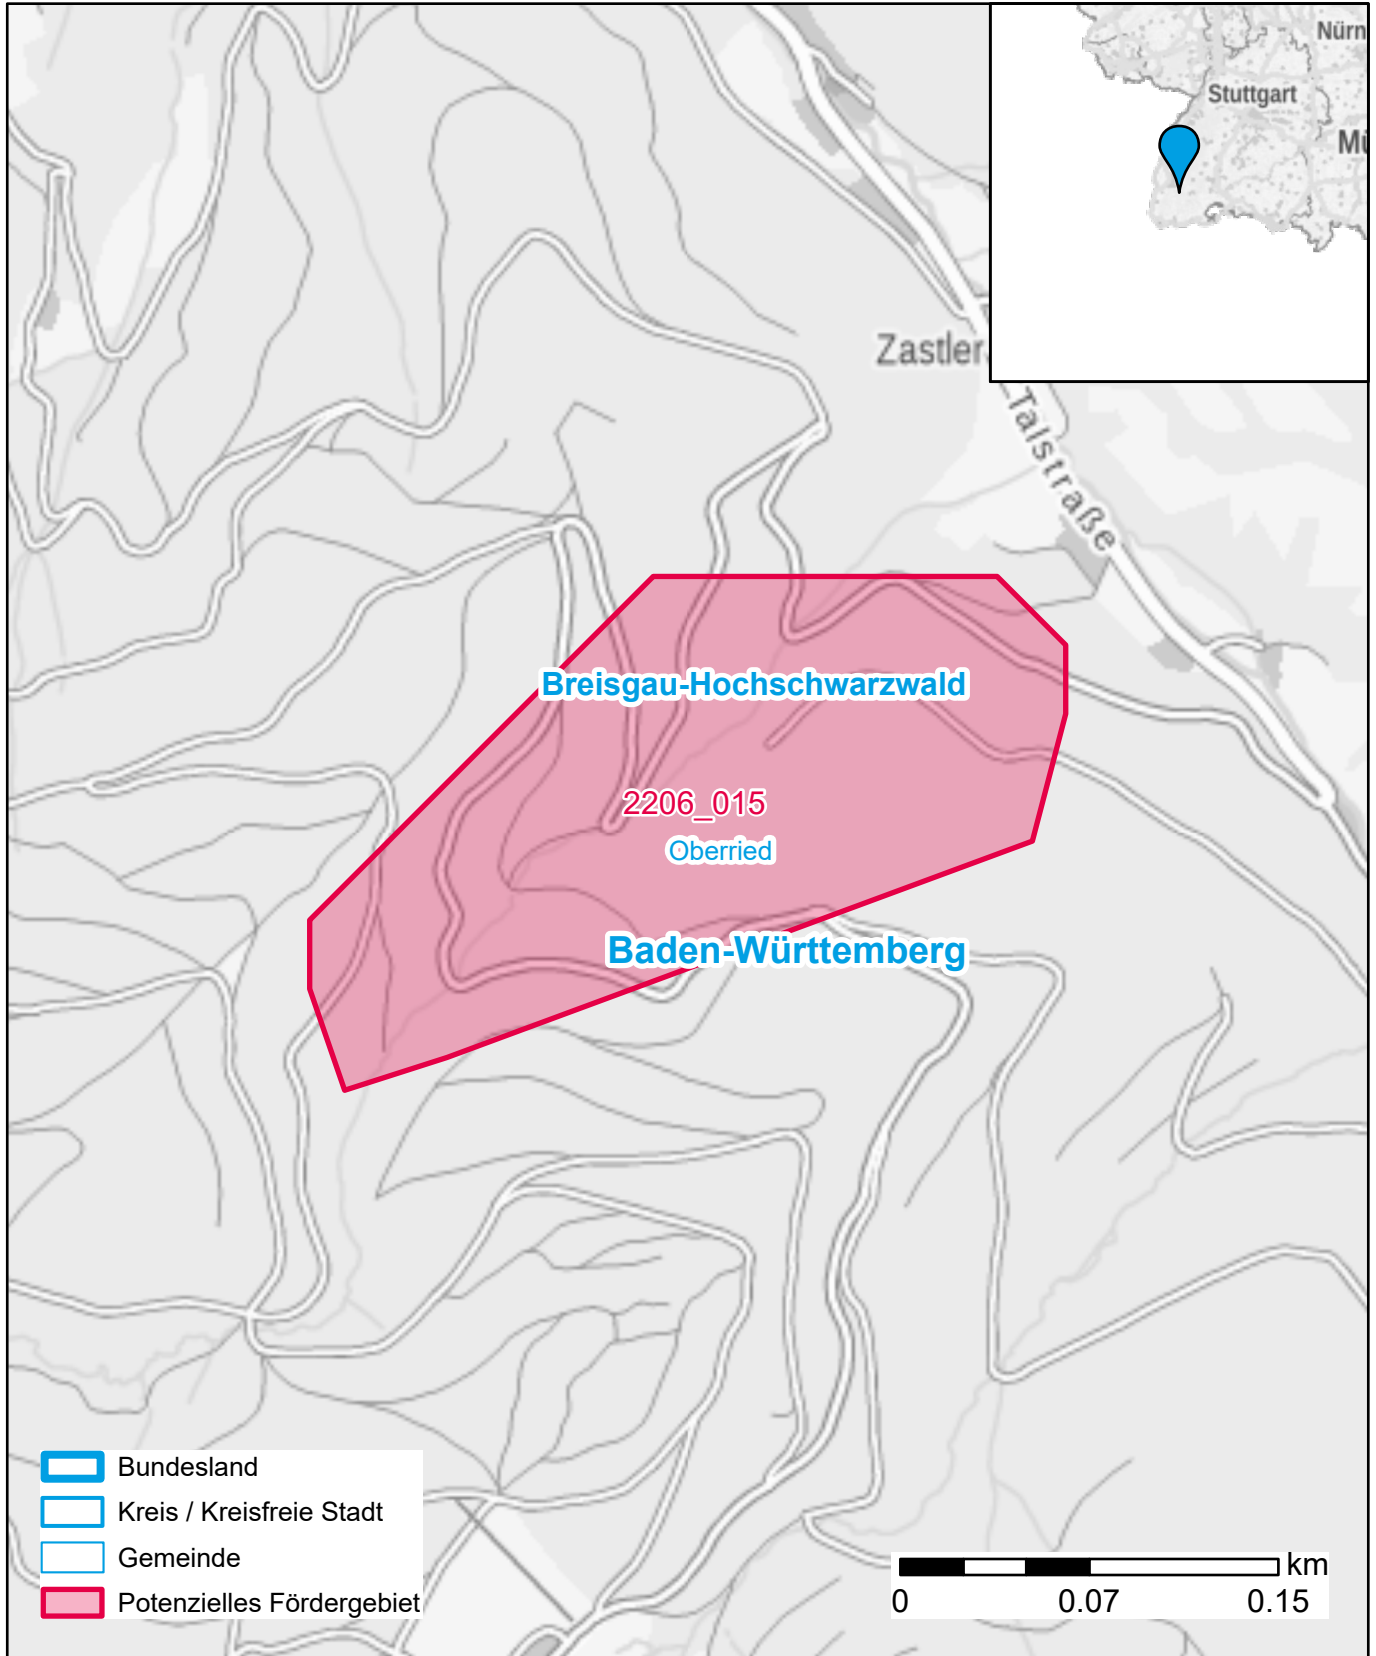

Markterkundungsverfahren zur Schließung weißer Flecken

Baden-Württemberg, Landkreis Breisgau-Hochschwarzwald
Gebiets-ID: 2206_015

Darstellung: Planstand November 2022
Datenbasis: MIG Juli/August 2022
Hintergrundkarte: © GeoBasis-DE / BKG (2022)