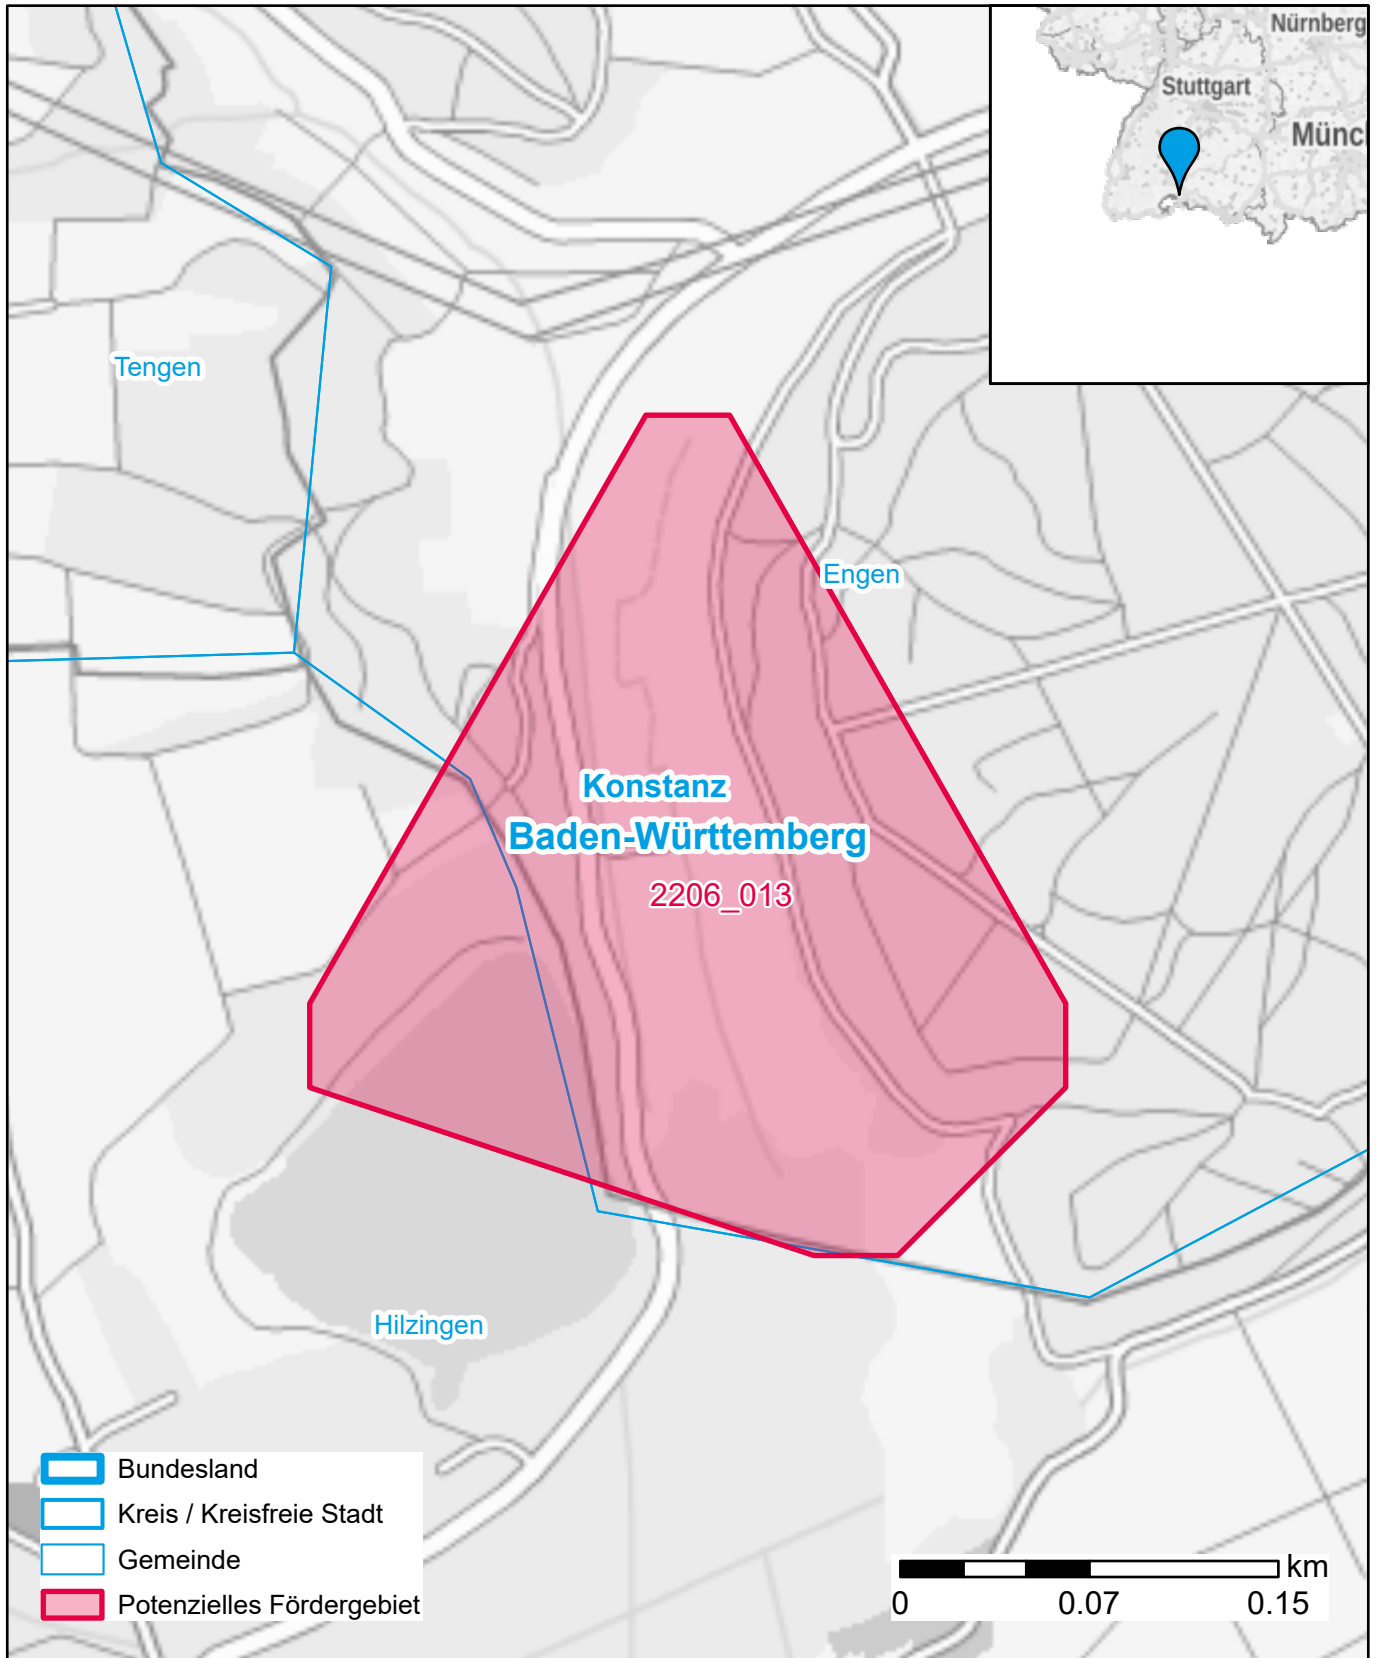

# Markterkundungsverfahren zur Schließung weißer Flecken

Baden-Württemberg, Landkreis Konstanz  
Gebiets-ID: 2206\_013

Darstellung: Planstand November 2022  
Datenbasis: MIG Juli/August 2022  
Hintergrundkarte: © GeoBasis-DE / BKG (2022)