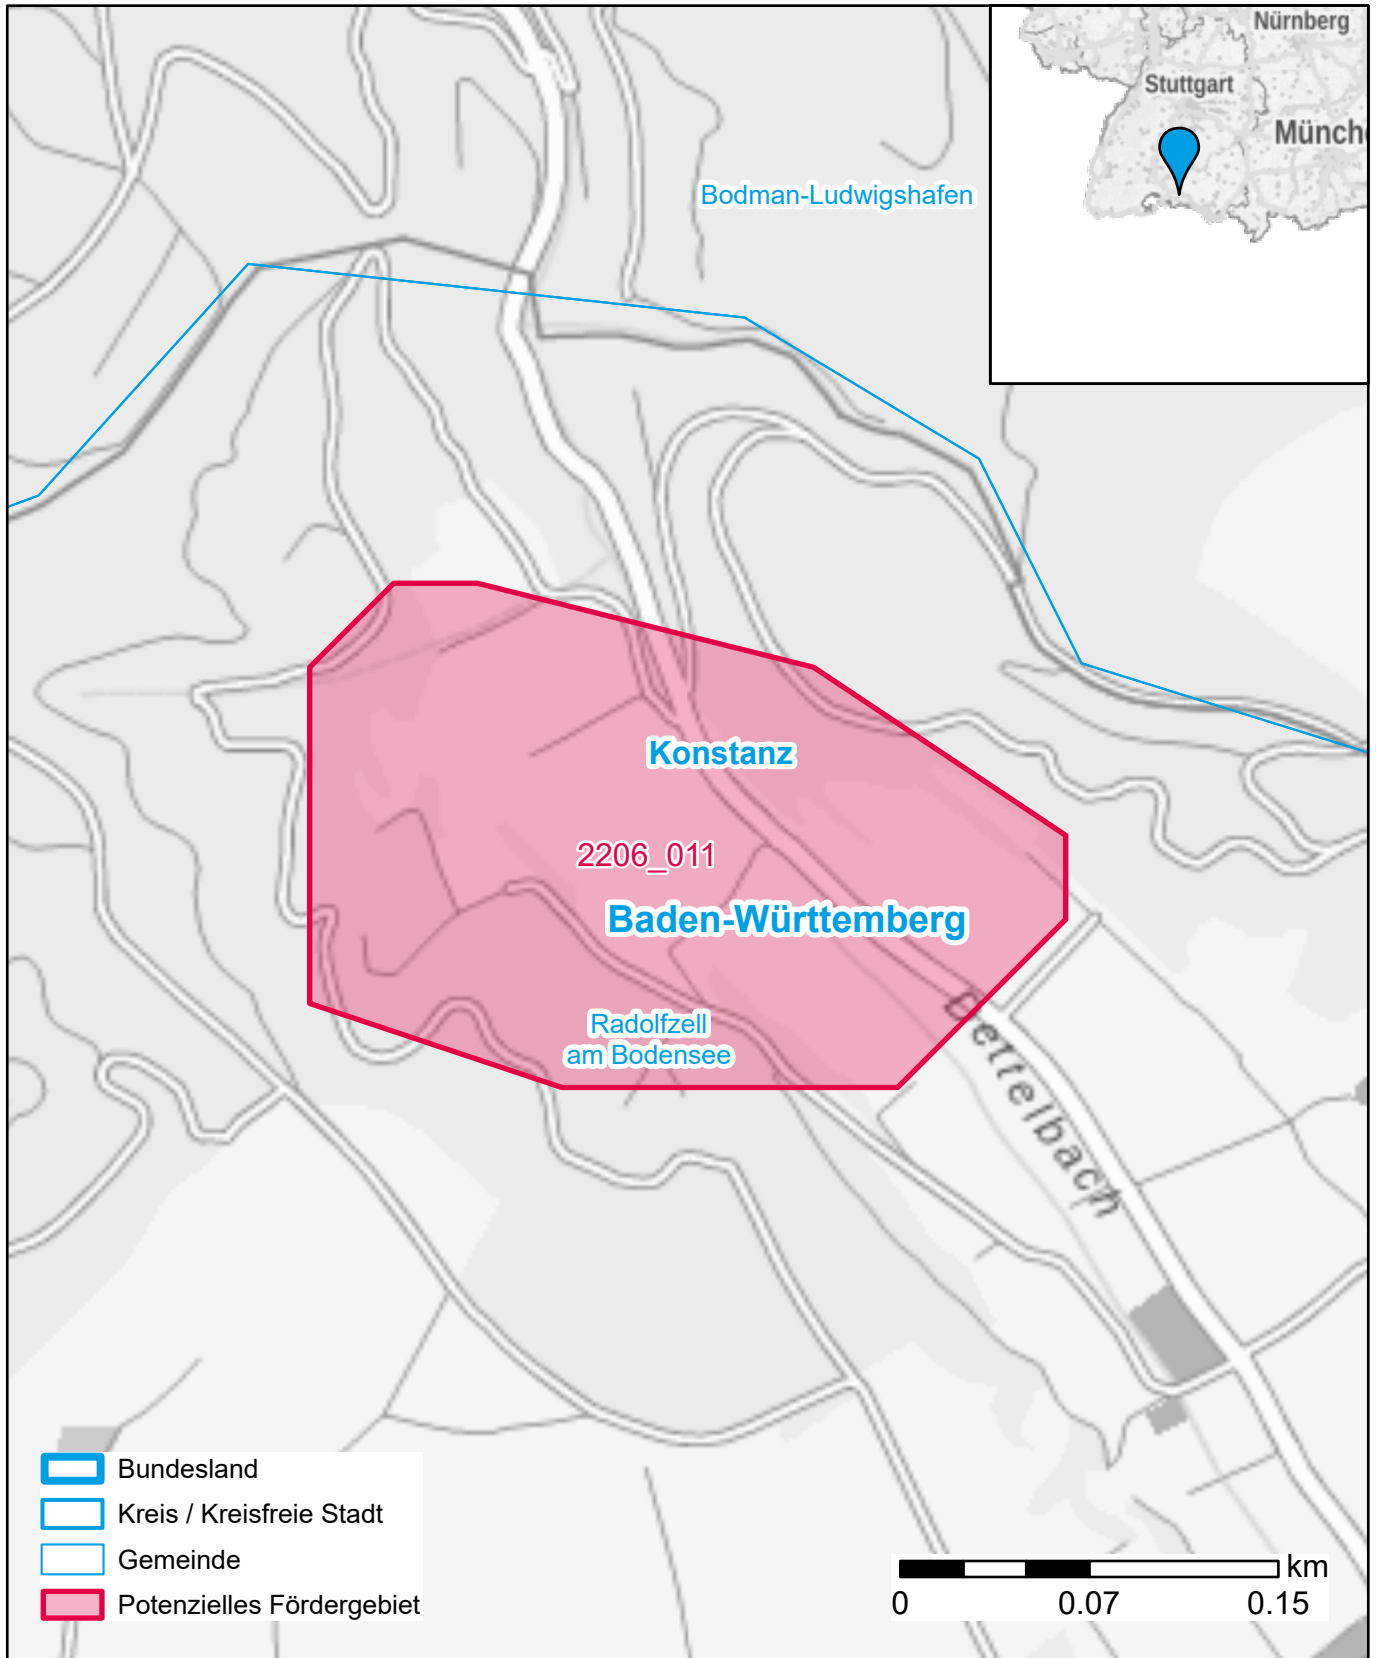

Markterkundungsverfahren zur Schließung weißer Flecken

Baden-Württemberg, Landkreis Konstanz
Gebiets-ID: 2206_011

Darstellung: Planstand November 2022
Datenbasis: MIG Juli/August 2022
Hintergrundkarte: © GeoBasis-DE / BKG (2022)