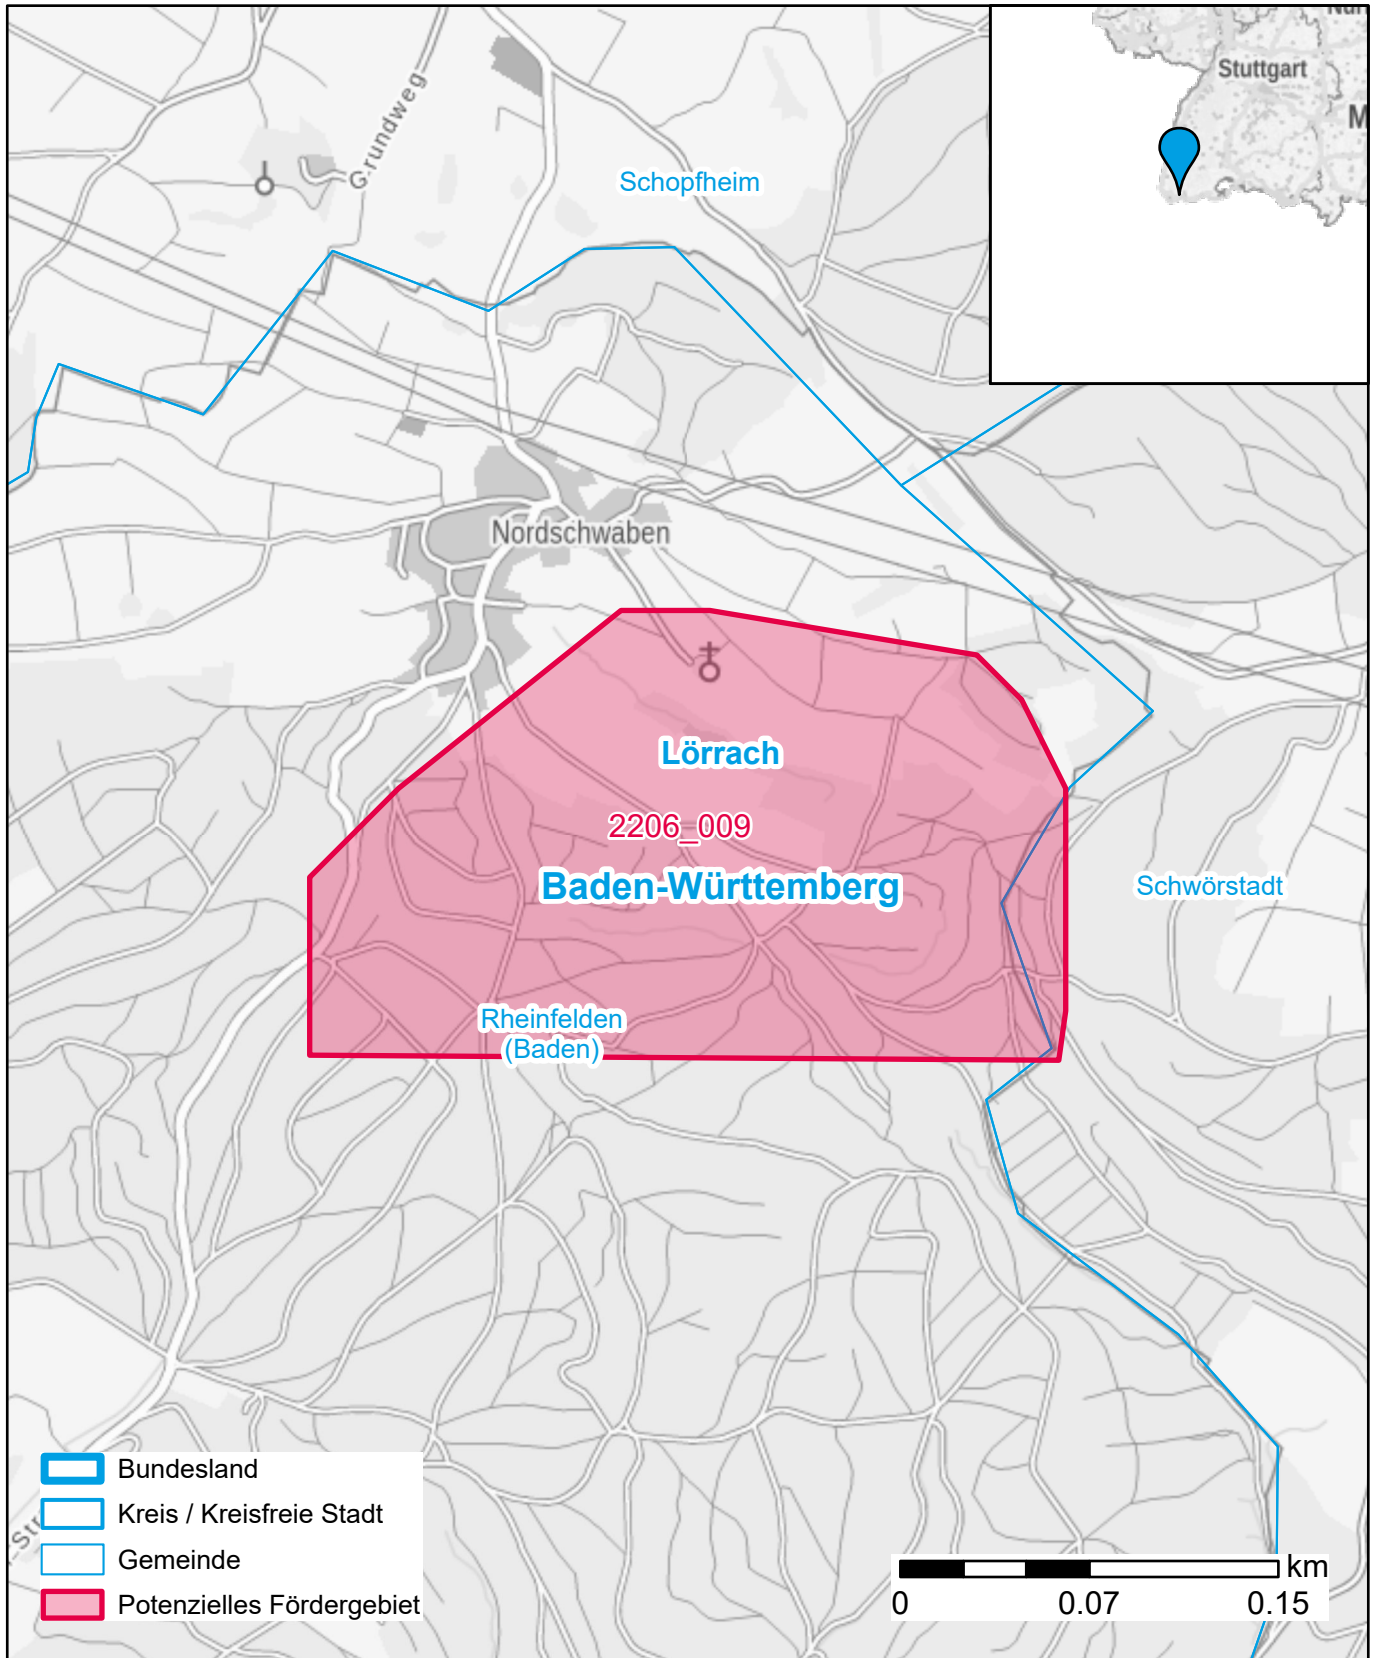

# Markterkundungsverfahren zur Schließung weißer Flecken

Baden-Württemberg, Landkreis Lörrach  
Gebiets-ID: 2206\_009

Darstellung: Planstand November 2022  
Datenbasis: MIG Juli/August 2022  
Hintergrundkarte: © GeoBasis-DE / BKG (2022)