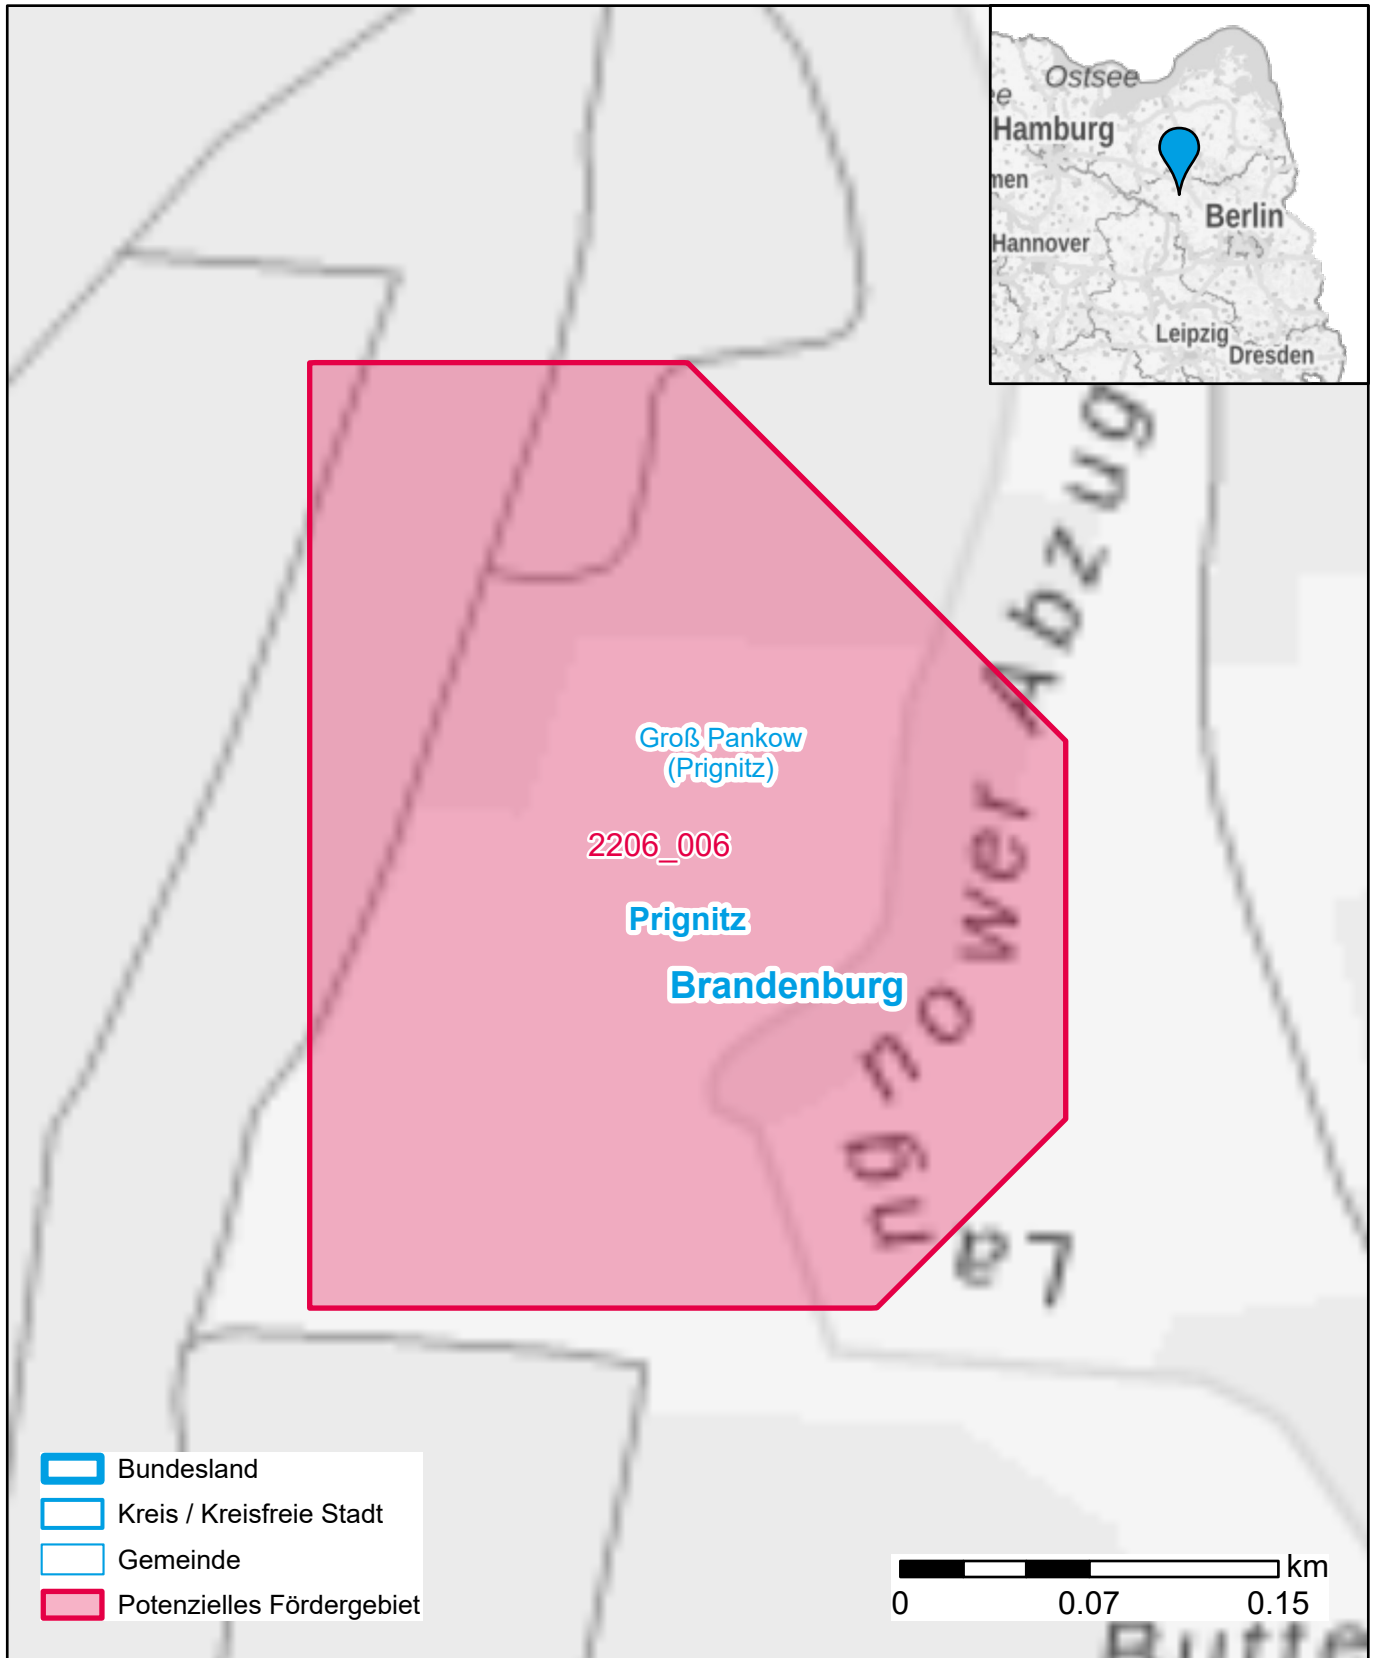

Markterkundungsverfahren zur Schließung weißer Flecken

Brandenburg, Landkreis Prignitz

Gebiets-ID: 2206_006

Darstellung: Planstand November 2022

Datenbasis: MIG Juli/August 2022

Hintergrundkarte: © GeoBasis-DE / BKG (2022)