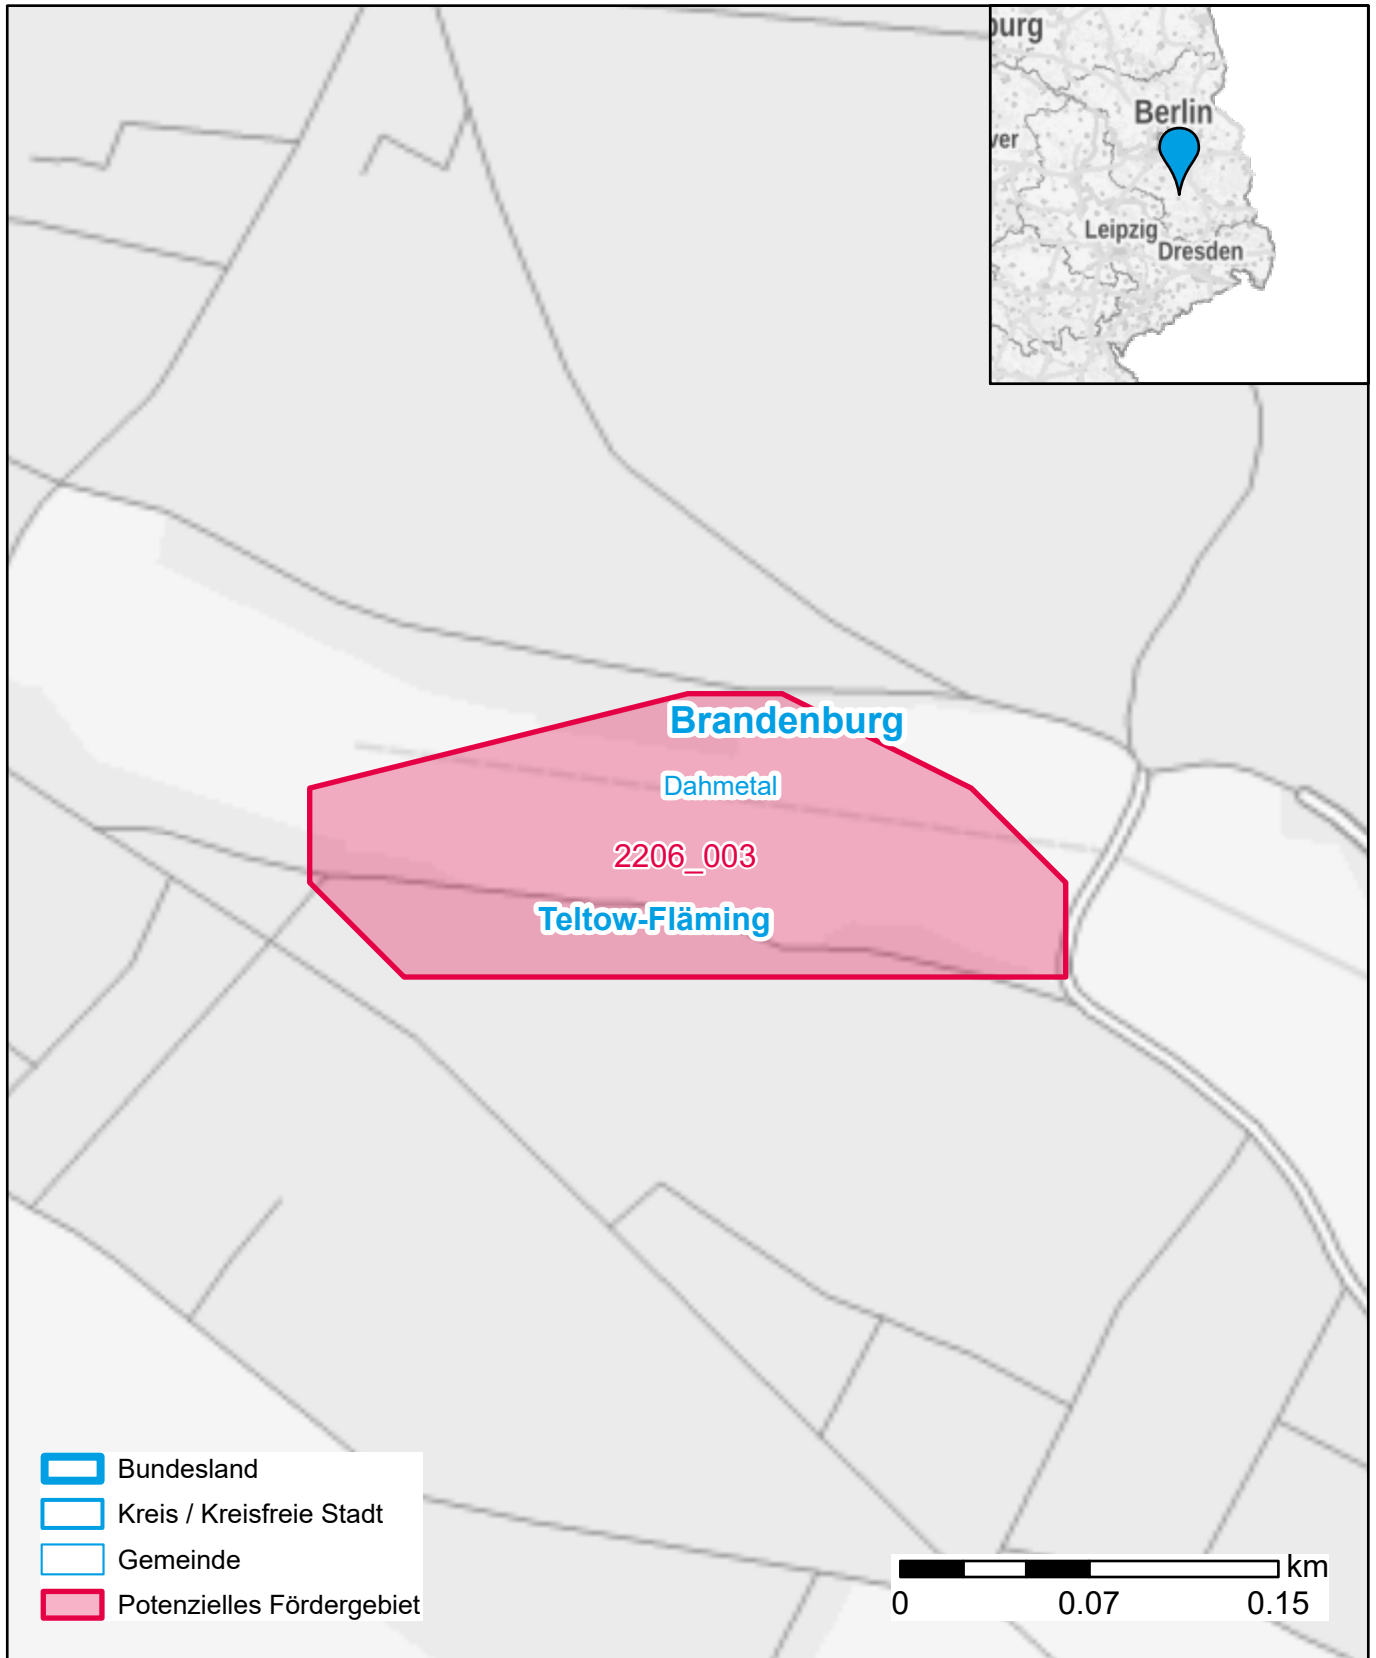

Markterkundungsverfahren zur Schließung weißer Flecken

Brandenburg, Landkreis Teltow-Fläming

Gebiets-ID: 2206_003

Darstellung: Planstand November 2022

Datenbasis: MIG Juli/August 2022

Hintergrundkarte: © GeoBasis-DE / BKG (2022)