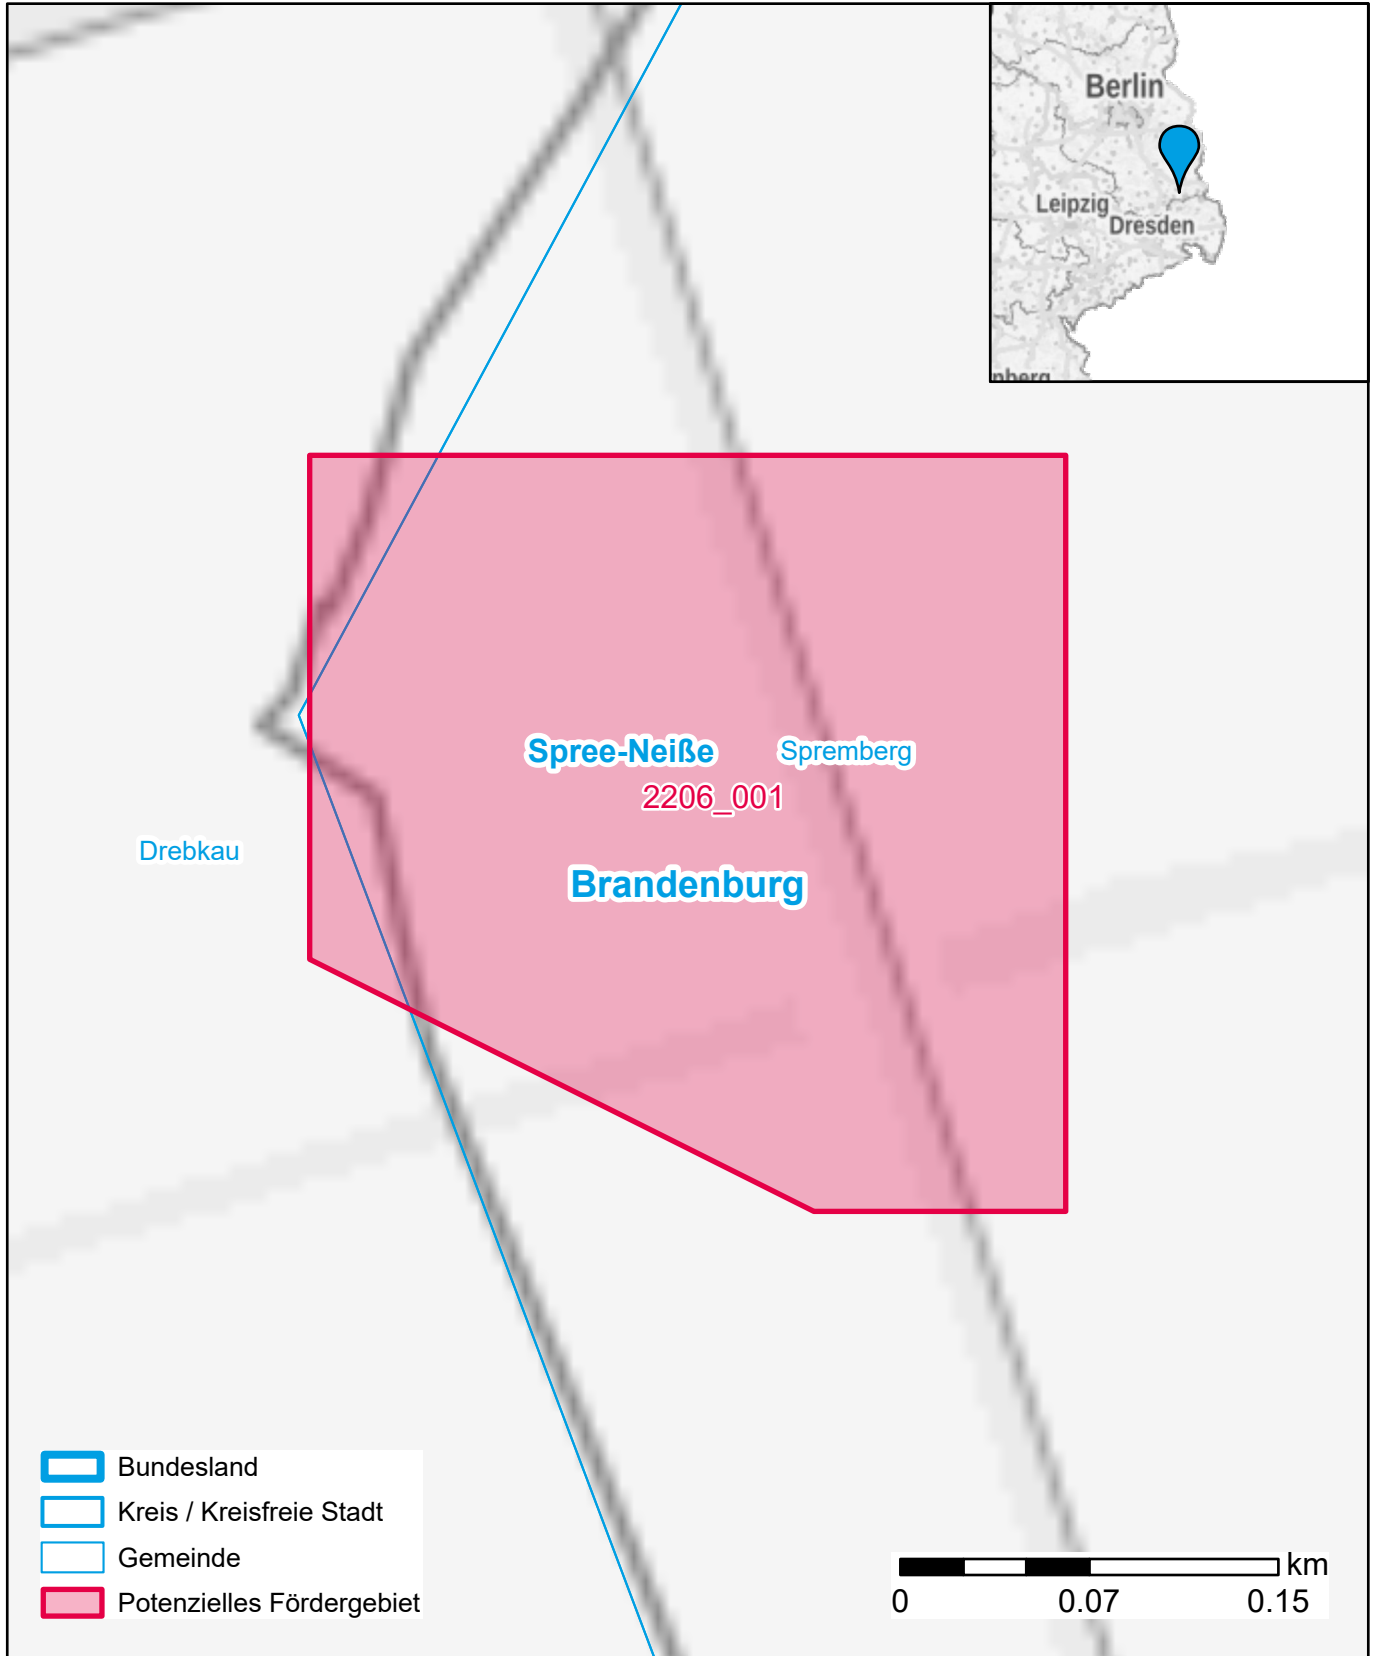

Markterkundungsverfahren zur Schließung weißer Flecken

Brandenburg, Landkreis Spree-Neiße

Gebiets-ID: 2206_001

Darstellung: Planstand November 2022

Datenbasis: MIG Juli/August 2022

Hintergrundkarte: © GeoBasis-DE / BKG (2022)