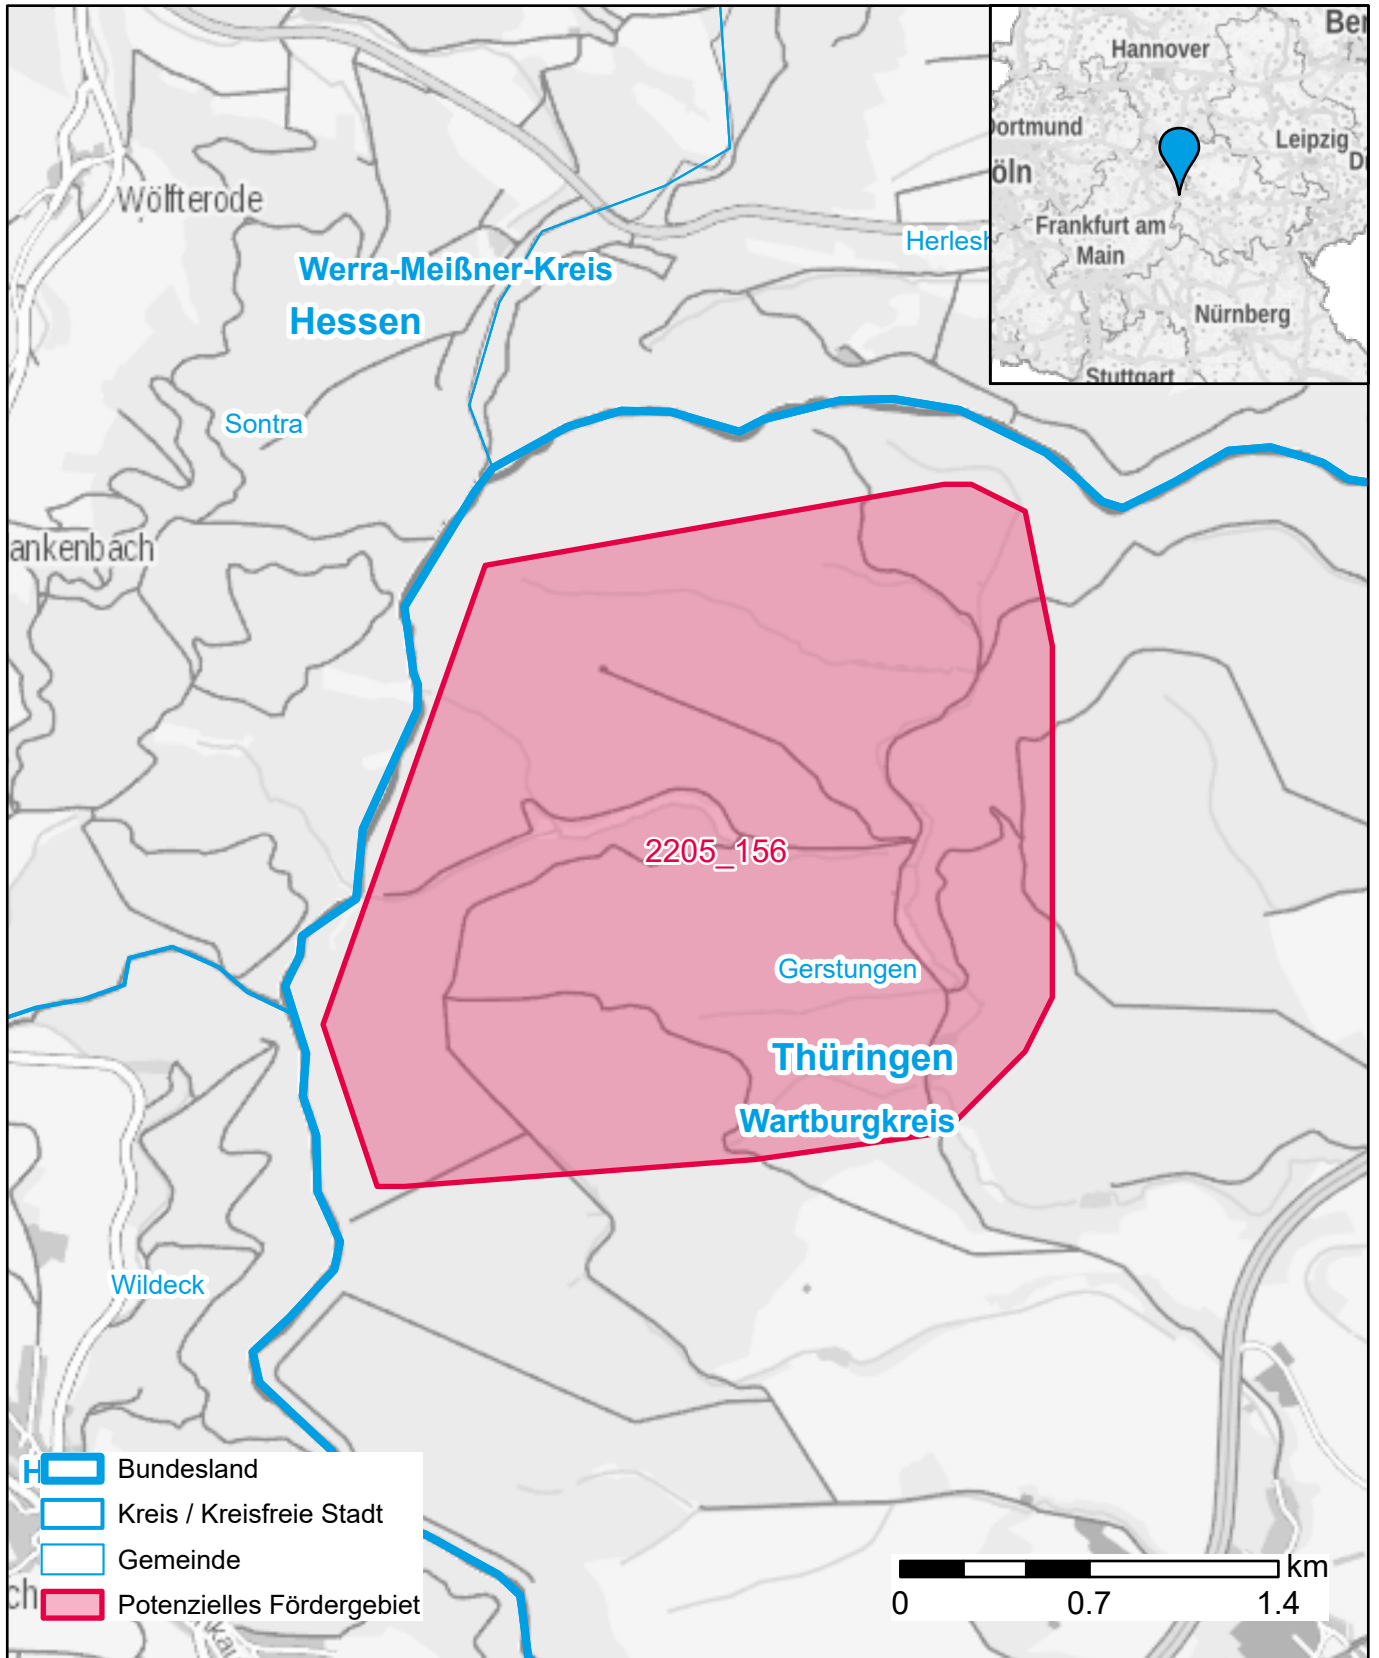

# Markterkundungsverfahren zur Schließung weißer Flecken

Thüringen, Landkreis Wartburgkreis  
Gebiets-ID: 2205\_156

Darstellung: Planstand September 2022  
Datenbasis: MIG Juli/August 2022  
Hintergrundkarte: © GeoBasis-DE / BKG (2022)