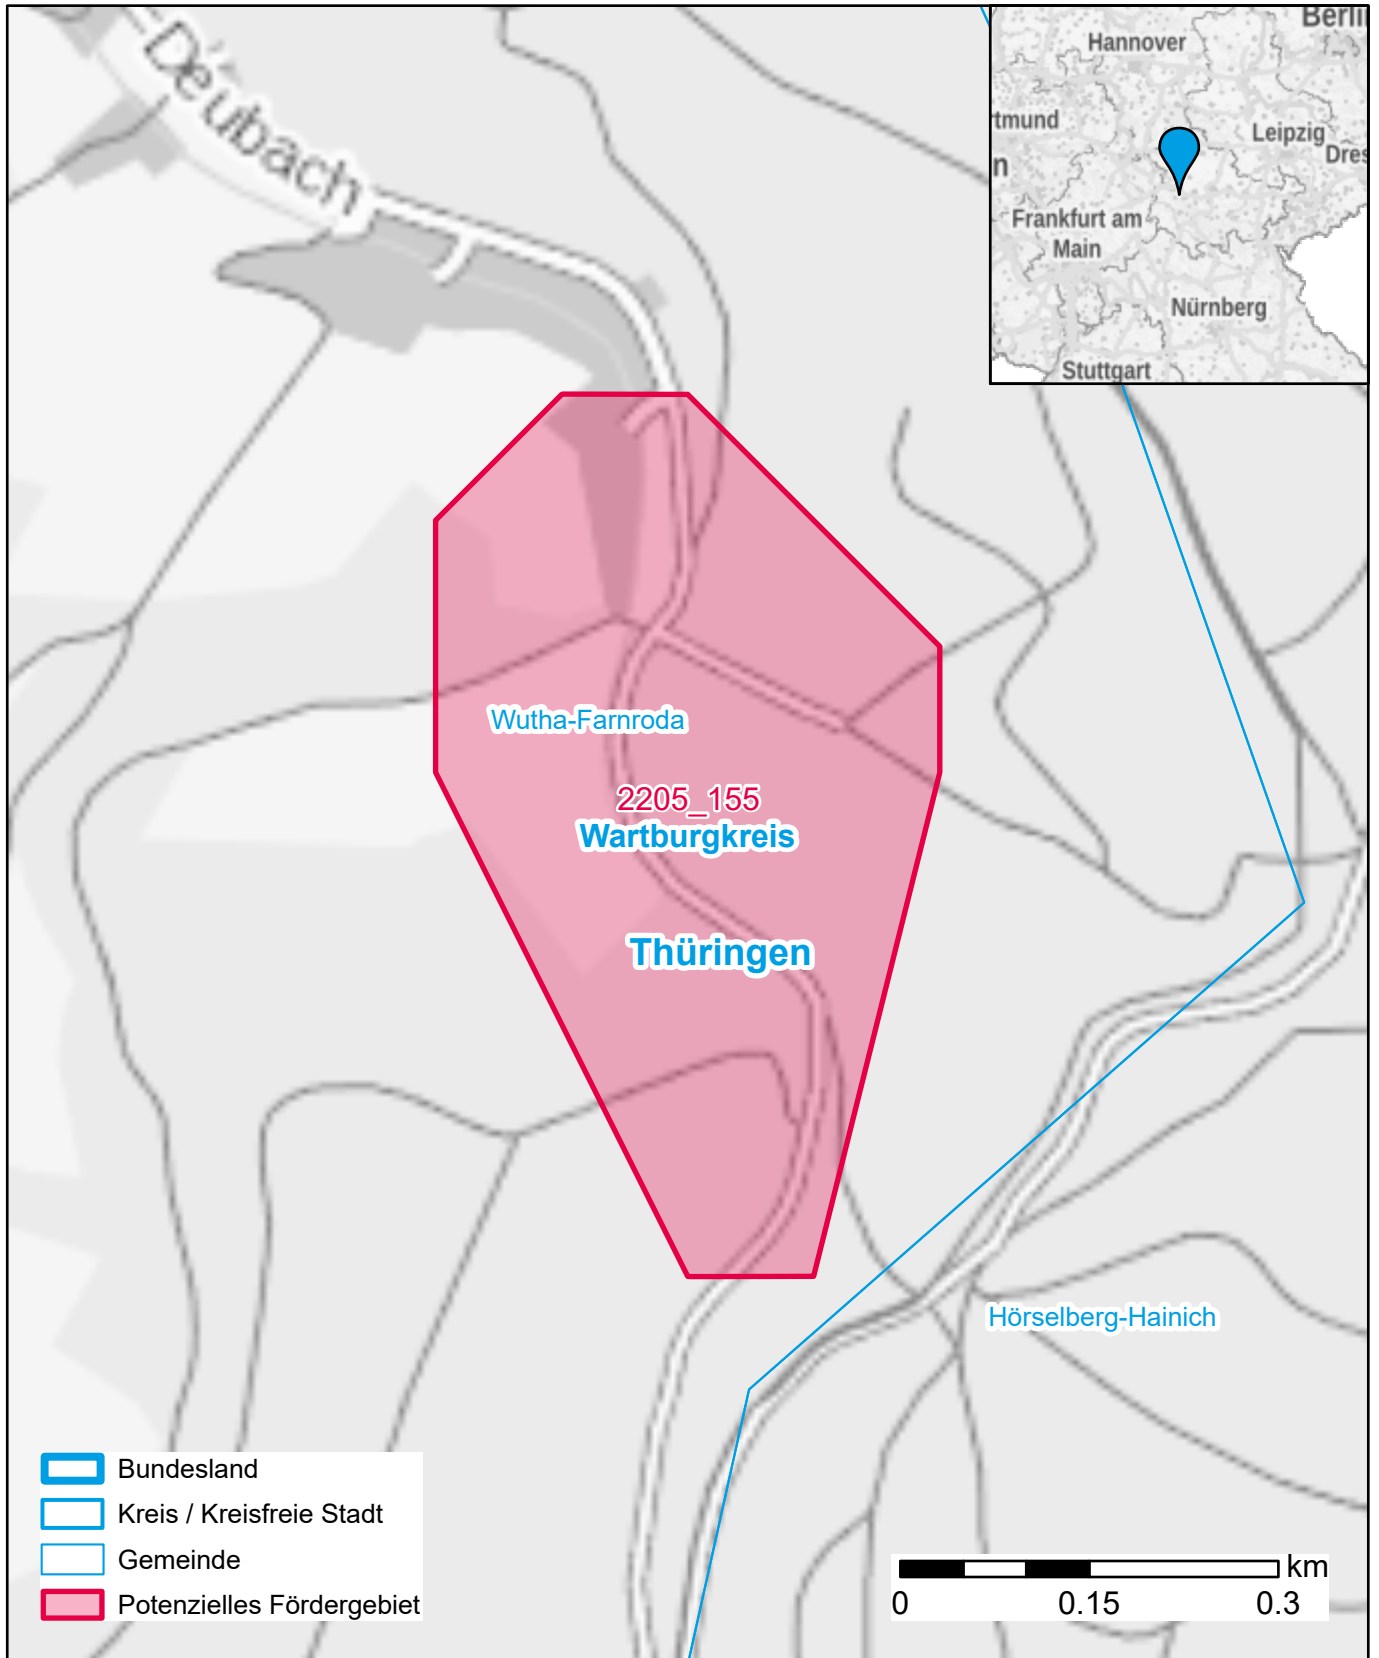

Markterkundungsverfahren zur Schließung weißer Flecken

Thüringen, Landkreis Wartburgkreis
Gebiets-ID: 2205_155

Darstellung: Planstand September 2022
Datenbasis: MIG Juli/August 2022
Hintergrundkarte: © GeoBasis-DE / BKG (2022)