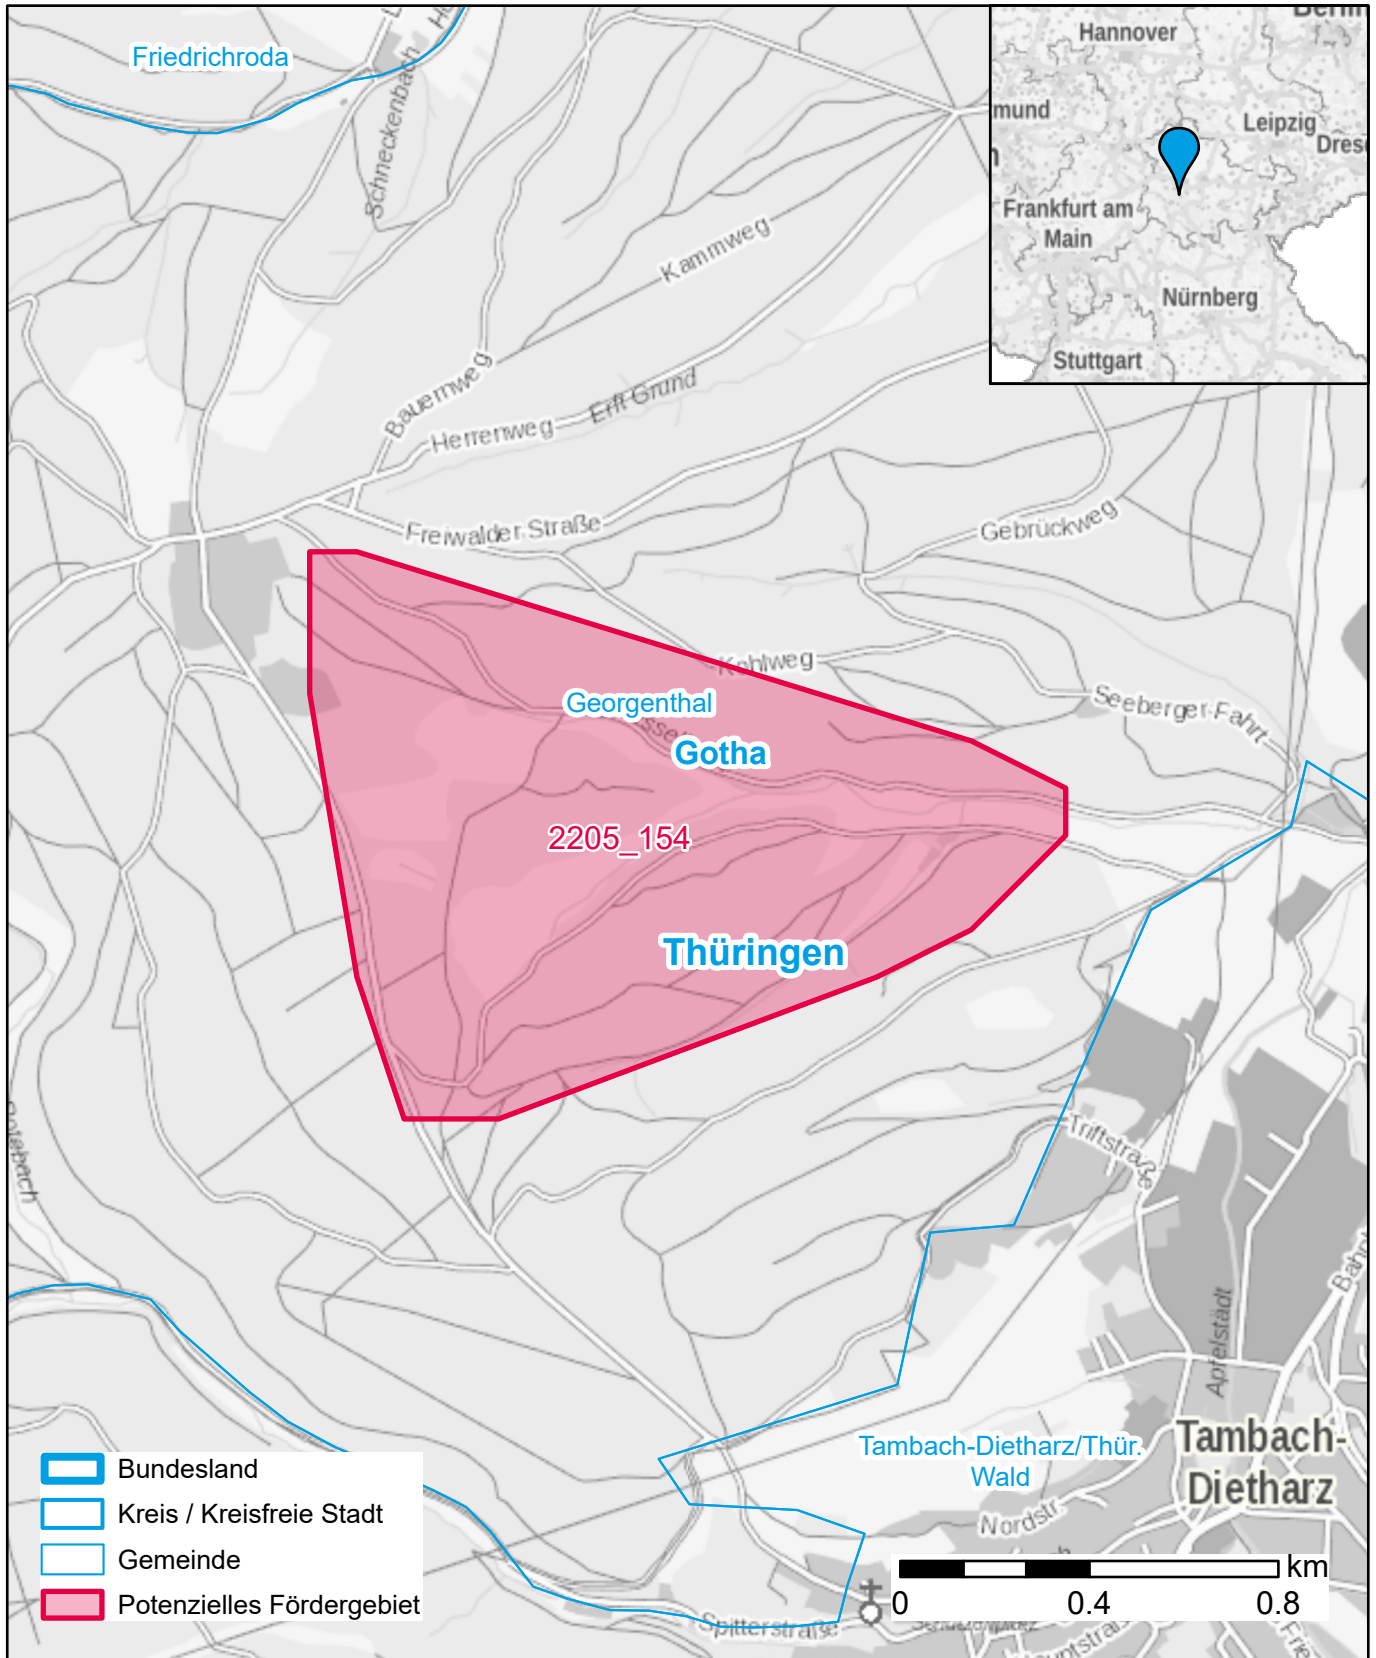

# Markterkundungsverfahren zur Schließung weißer Flecken

Thüringen, Landkreis Gotha  
Gebiets-ID: 2205\_154

Darstellung: Planstand September 2022  
Datenbasis: MIG Juli/August 2022  
Hintergrundkarte: © GeoBasis-DE / BKG (2022)