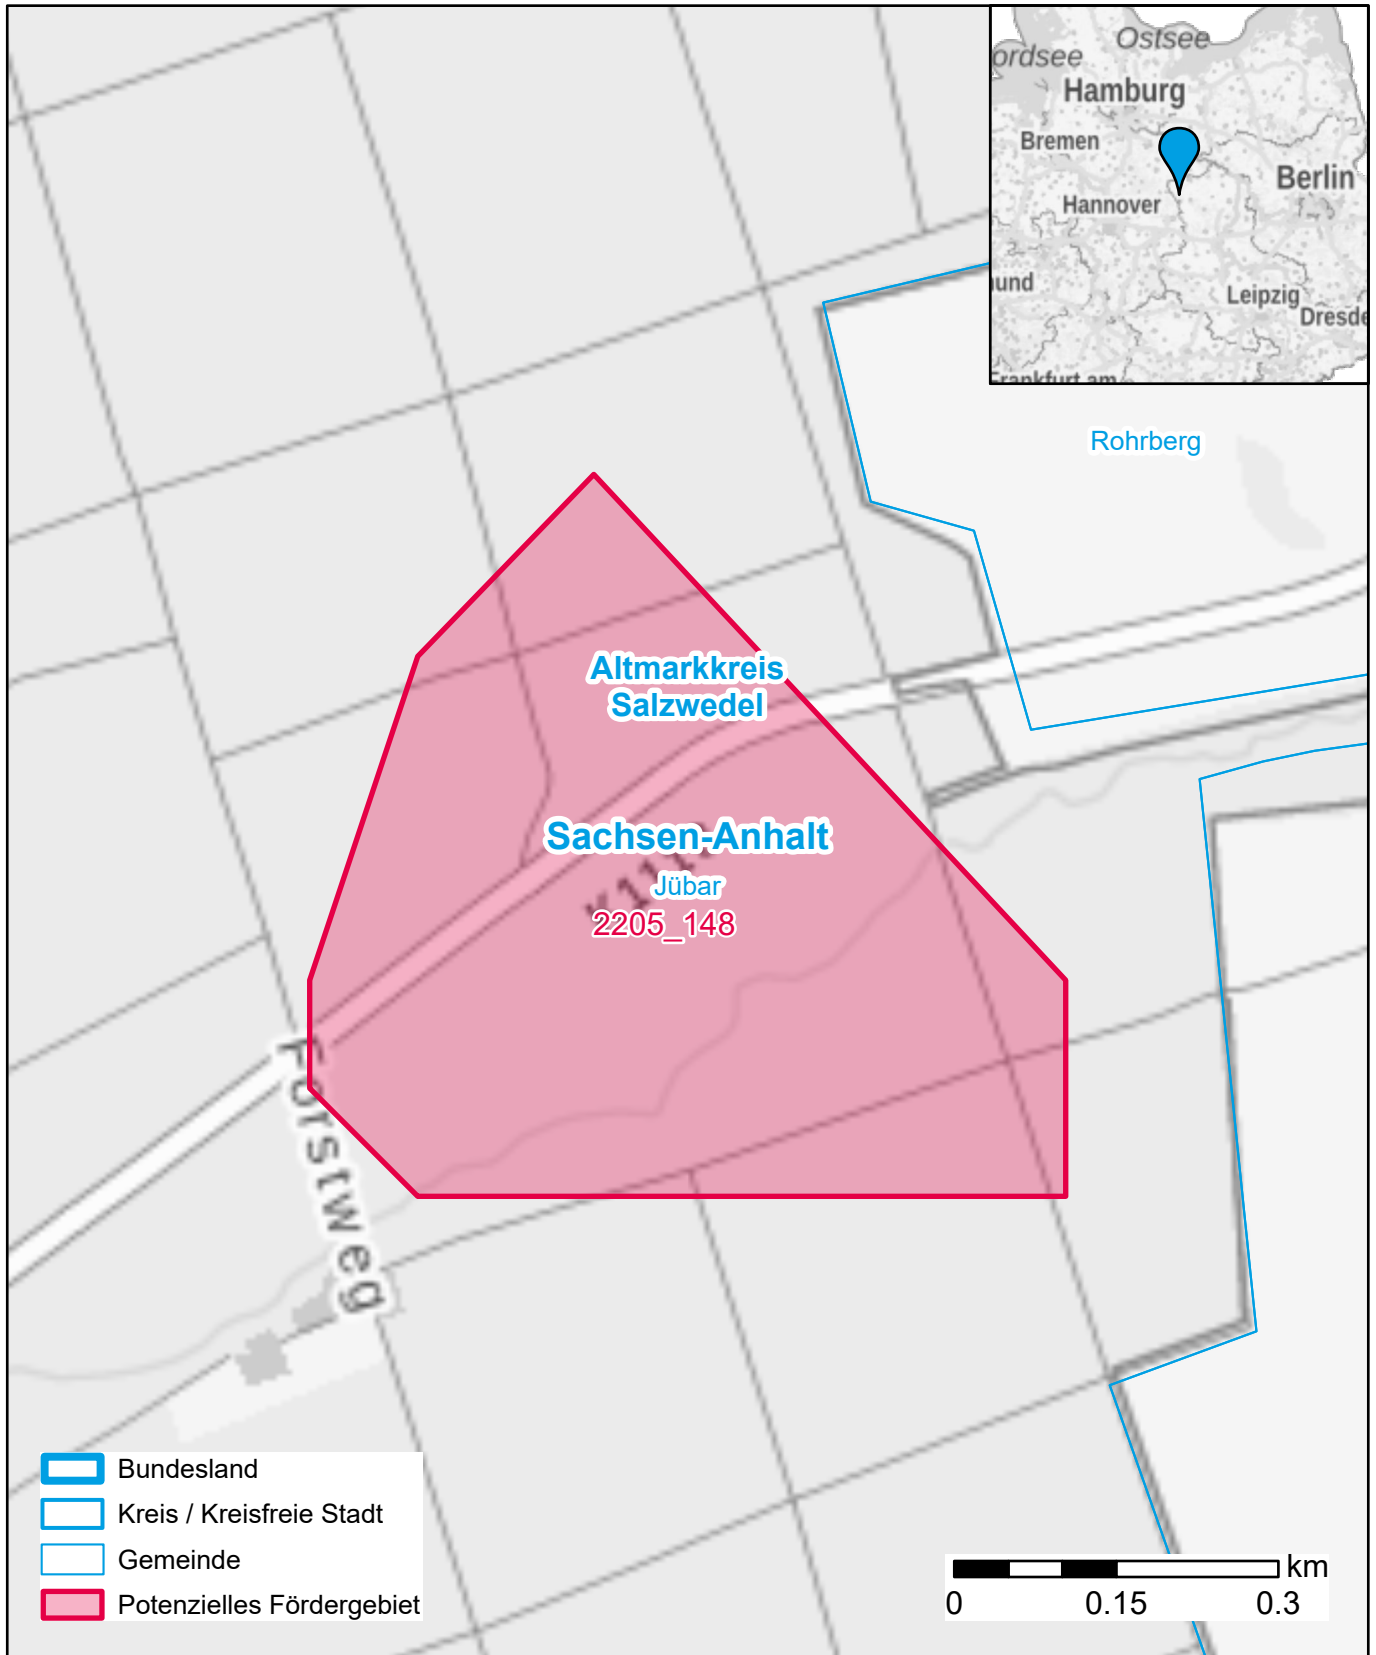

# Markterkundungsverfahren zur Schließung weißer Flecken

Sachsen-Anhalt, Landkreis Altmarkkreis Salzwedel  
Gebiets-ID: 2205\_148

Darstellung: Planstand September 2022  
Datenbasis: MIG Juli/August 2022  
Hintergrundkarte: © GeoBasis-DE / BKG (2022)