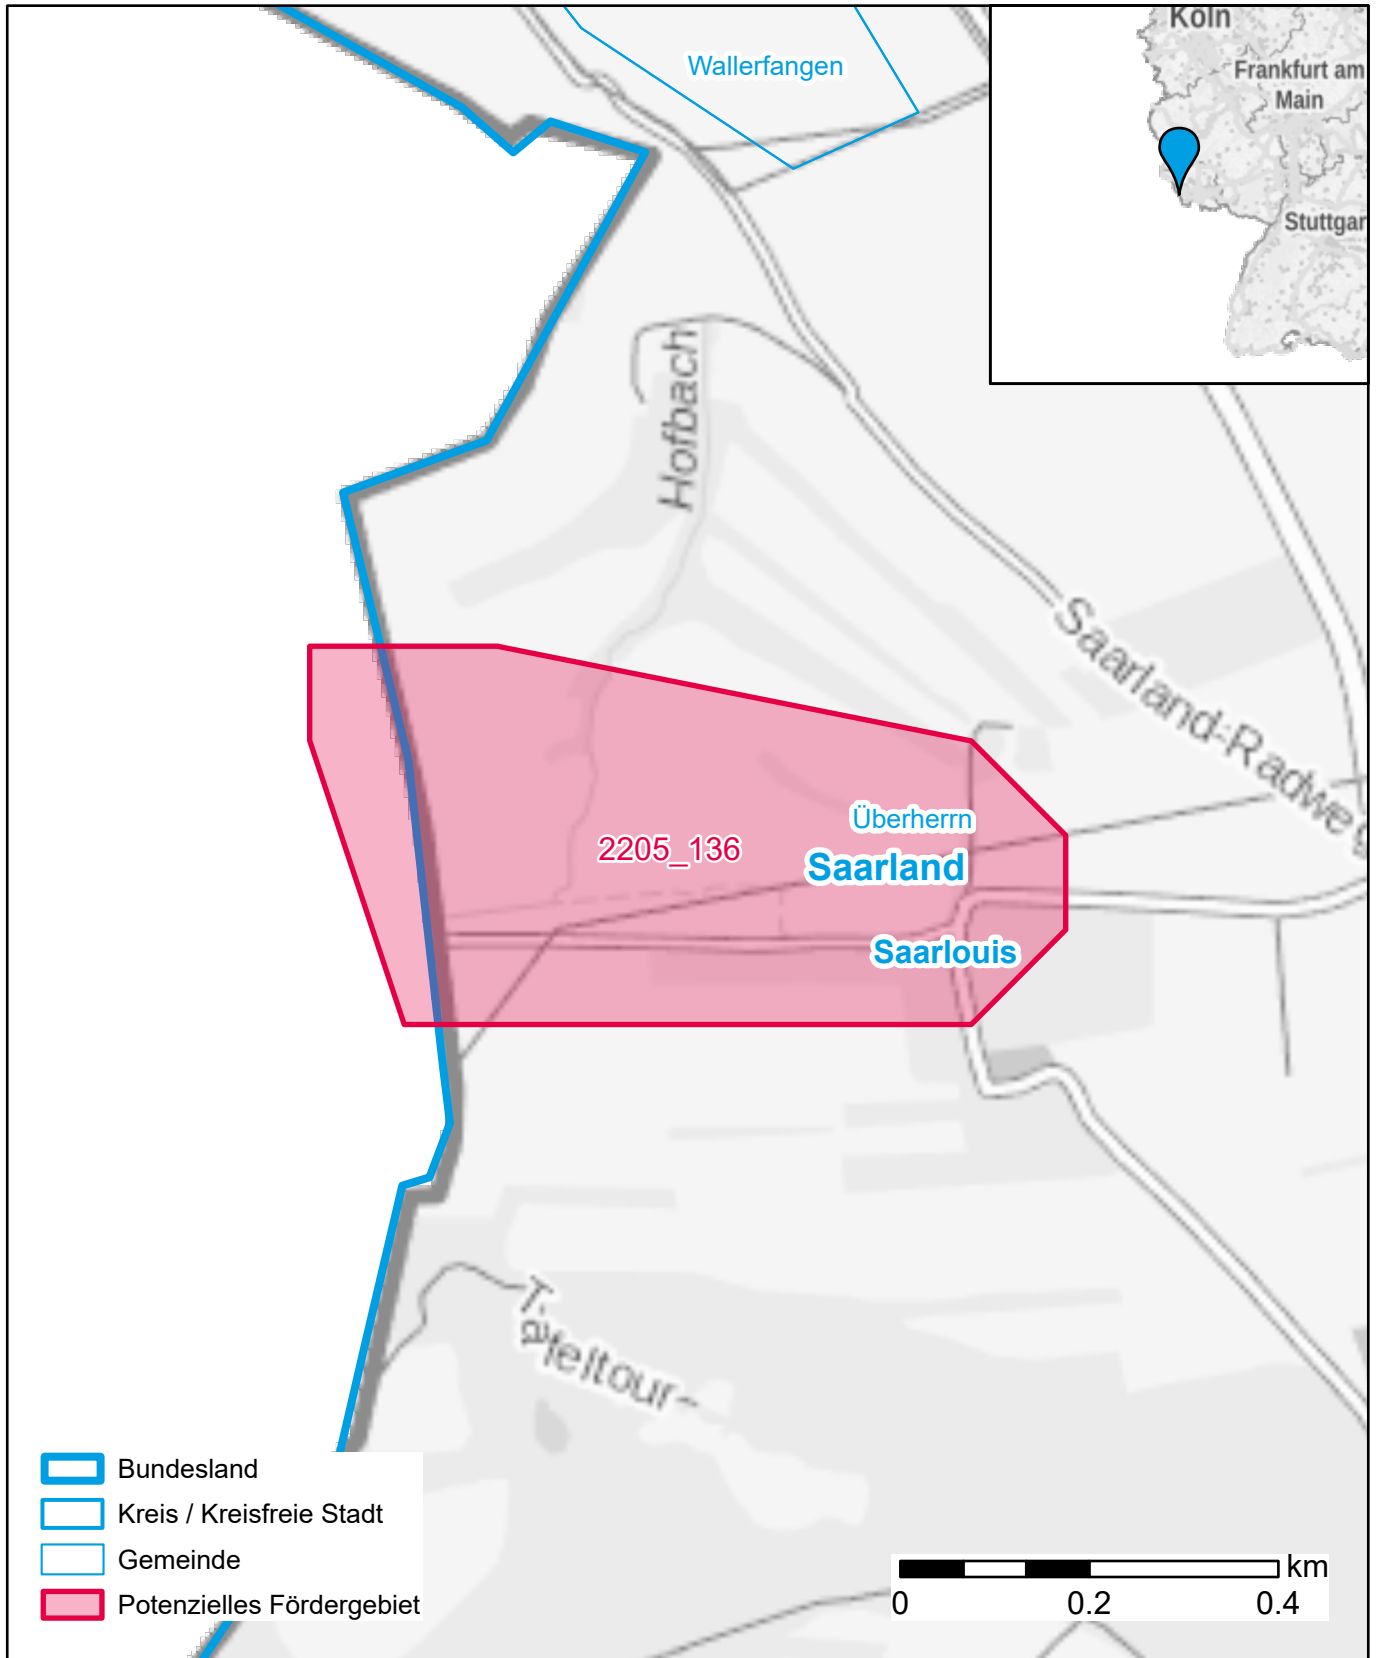

# Markterkundungsverfahren zur Schließung weißer Flecken

Saarland, Landkreis Saarlouis  
Gebiets-ID: 2205\_136

Darstellung: Planstand September 2022  
Datenbasis: MIG Juli/August 2022  
Hintergrundkarte: © GeoBasis-DE / BKG (2022)