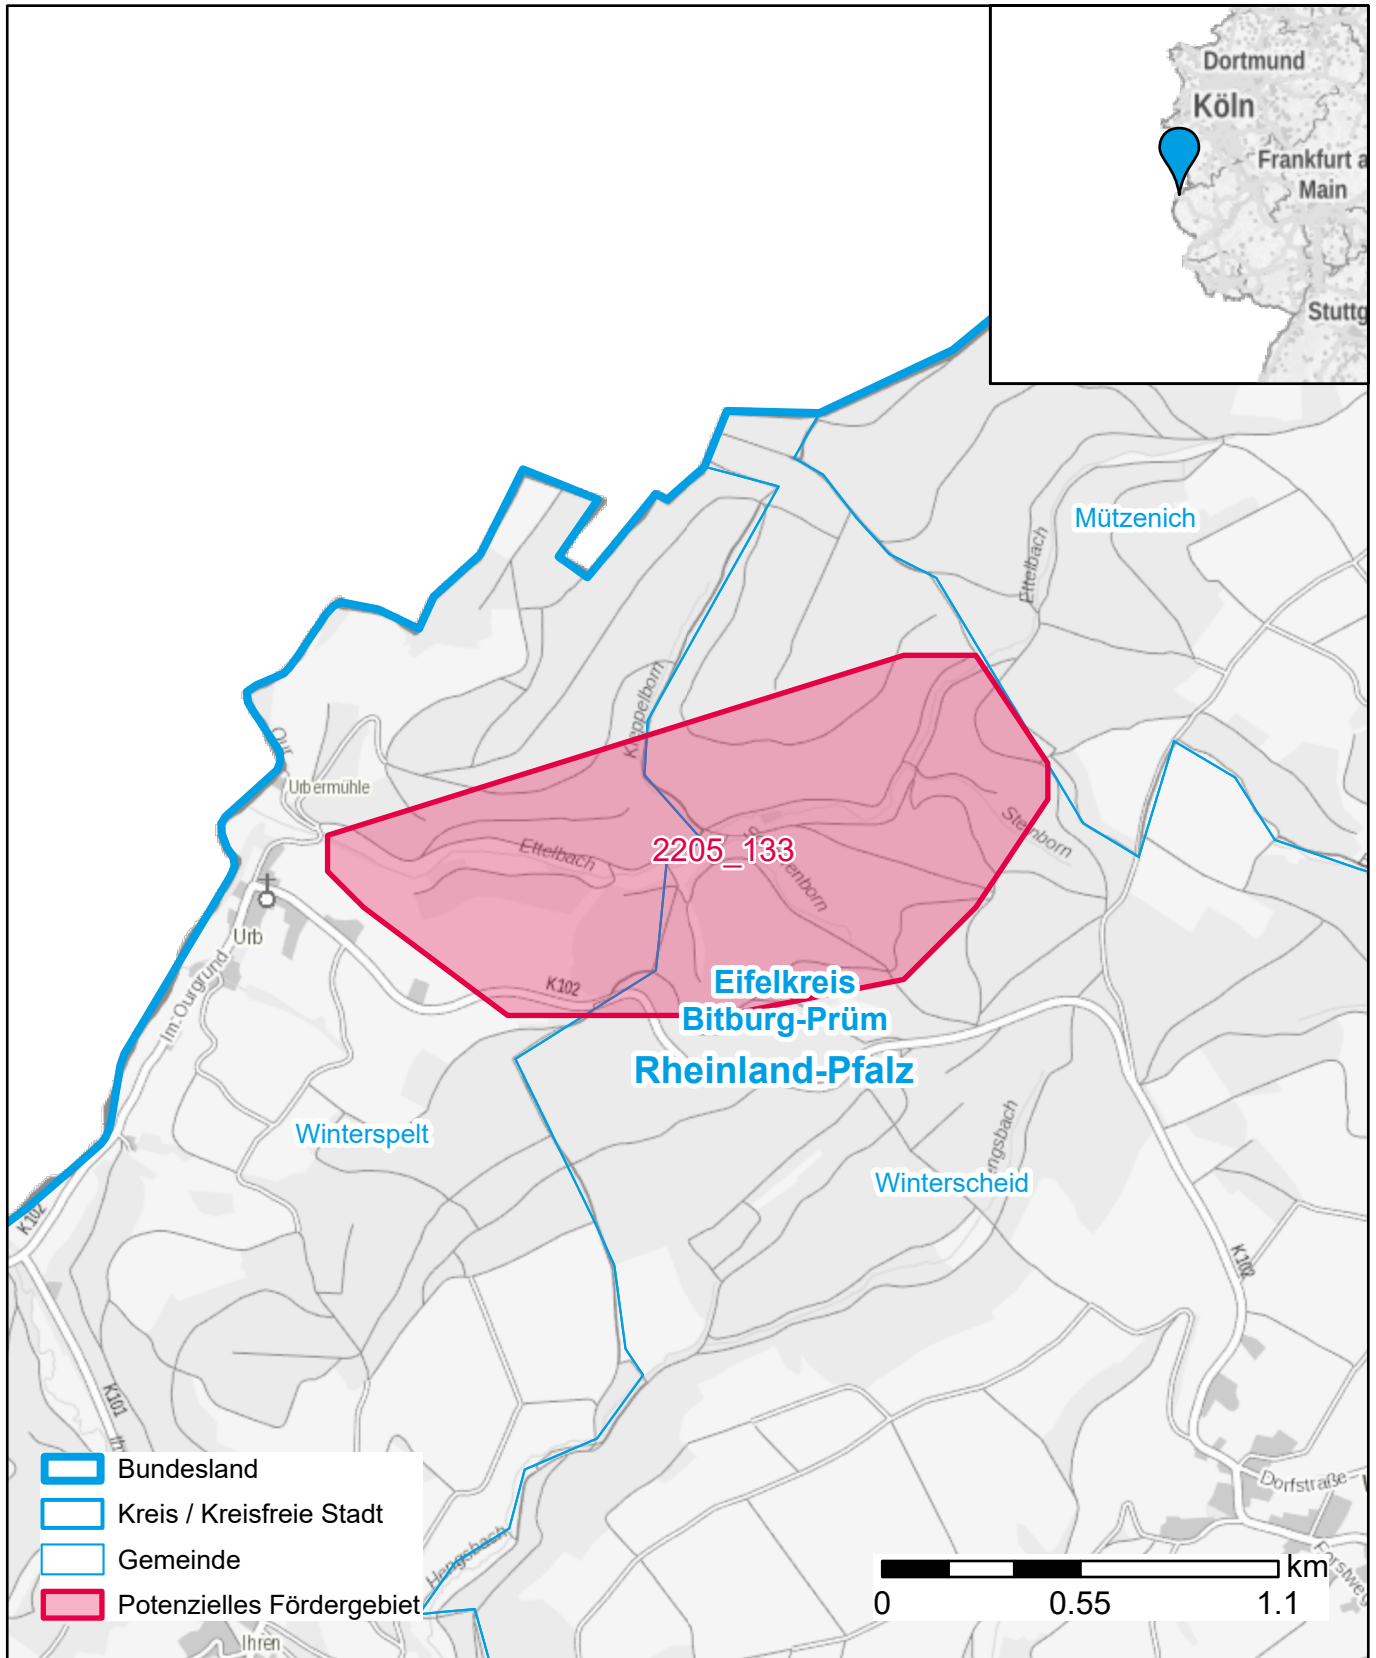

Markterkundungsverfahren zur Schließung weißer Flecken

Rheinland-Pfalz, Landkreis Eifelkreis Bitburg-Prüm

Gebiets-ID: 2205_133

Darstellung: Planstand September 2022
Datenbasis: MIG Juli/August 2022
Hintergrundkarte: © GeoBasis-DE / BKG (2022)