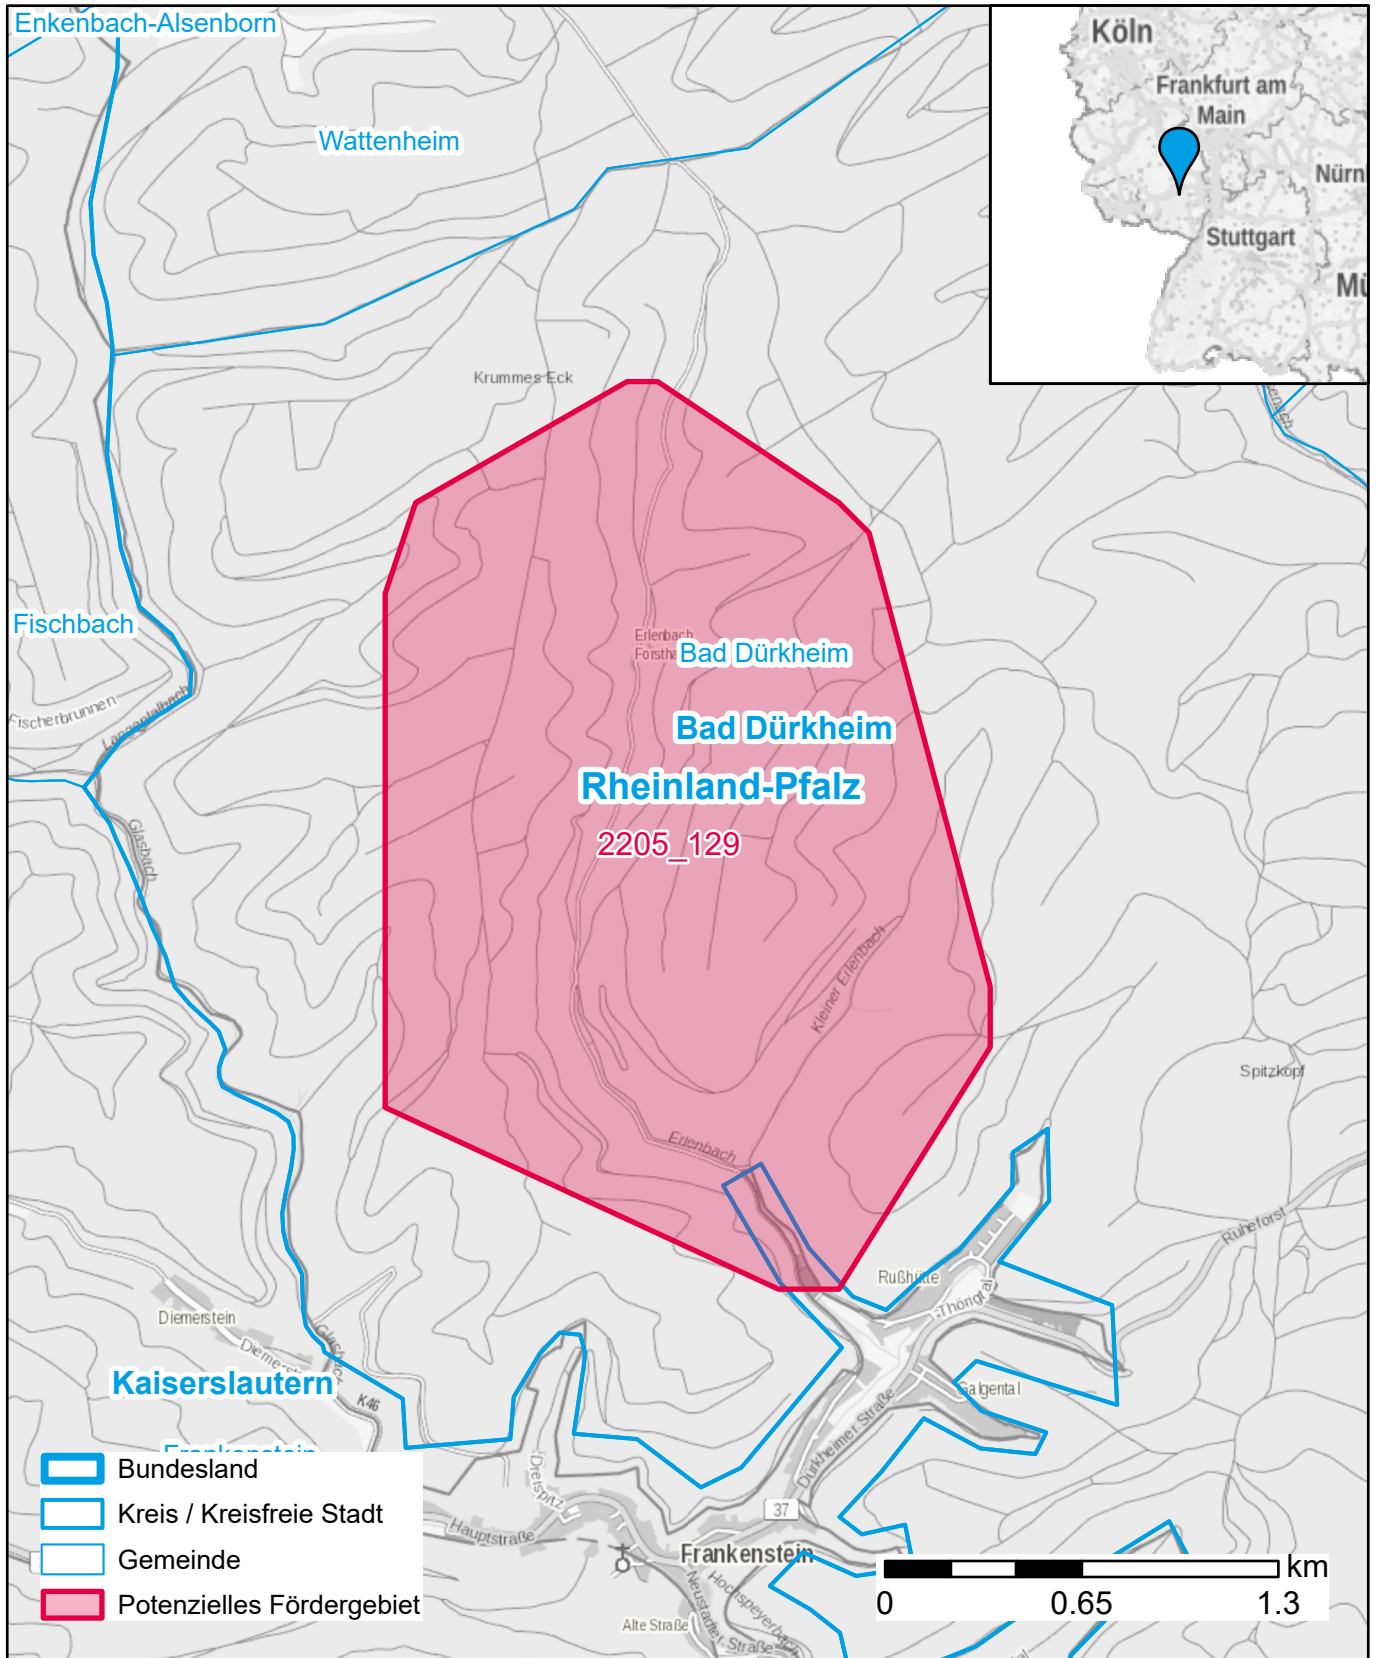

Markterkundungsverfahren zur Schließung weißer Flecken

Rheinland-Pfalz, Landkreis Bad Dürkheim, Landkreis Kaiserslautern
Gebiets-ID: 2205_129

Darstellung: Planstand September 2022
Datenbasis: MIG Juli/August 2022
Hintergrundkarte: © GeoBasis-DE / BKG (2022)