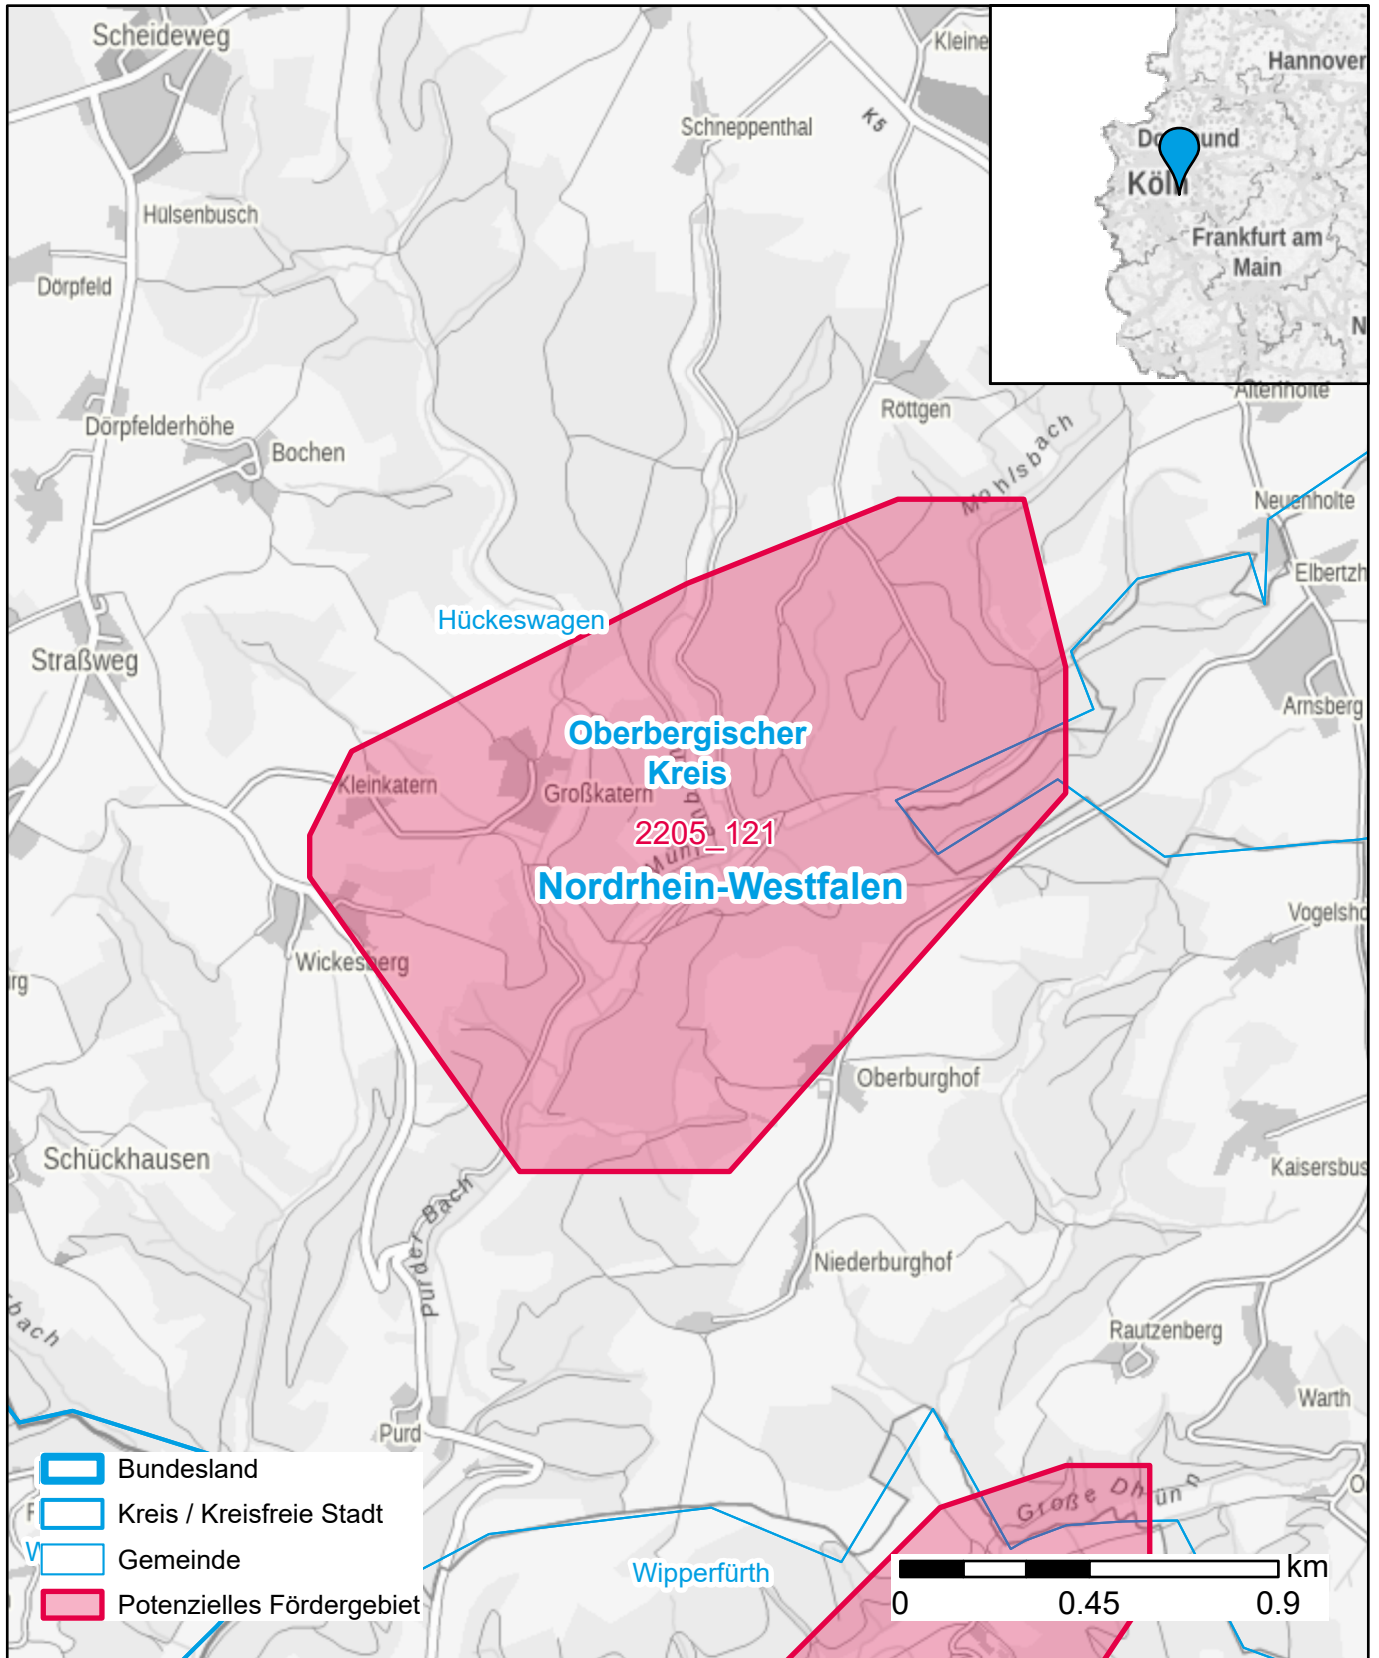

Markterkundungsverfahren zur Schließung weißer Flecken

Nordrhein-Westfalen, Kreis Oberbergischer Kreis

Gebiets-ID: 2205_121

Darstellung: Planstand September 2022

Datenbasis: MIG Juli/August 2022

Hintergrundkarte: © GeoBasis-DE / BKG (2022)