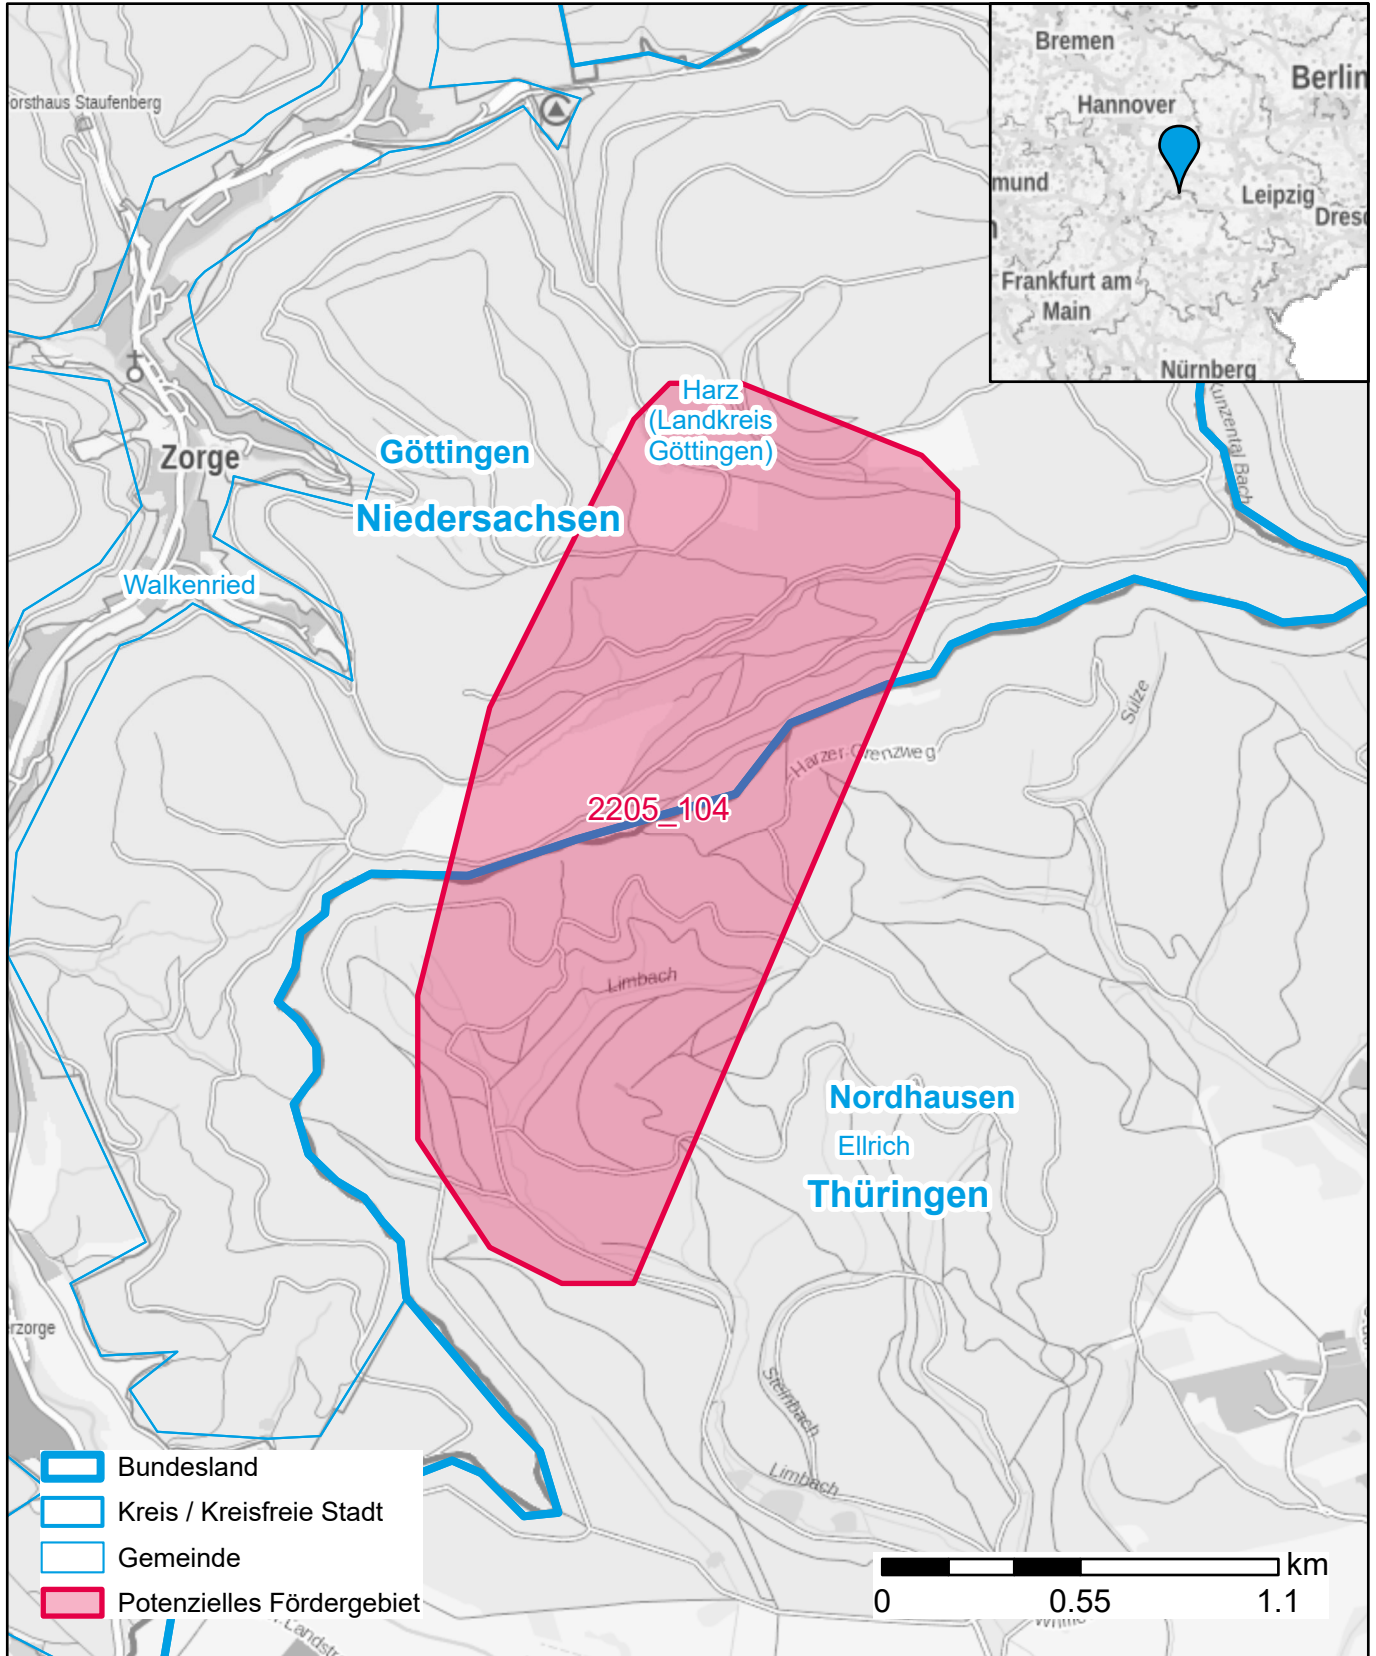

Markterkundungsverfahren zur Schließung weißer Flecken

Niedersachsen, Thüringen, Landkreis Göttingen, Landkreis Nordhausen
Gebiets-ID: 2205_104

Darstellung: Planstand September 2022
Datenbasis: MIG Juli/August 2022
Hintergrundkarte: © GeoBasis-DE / BKG (2022)