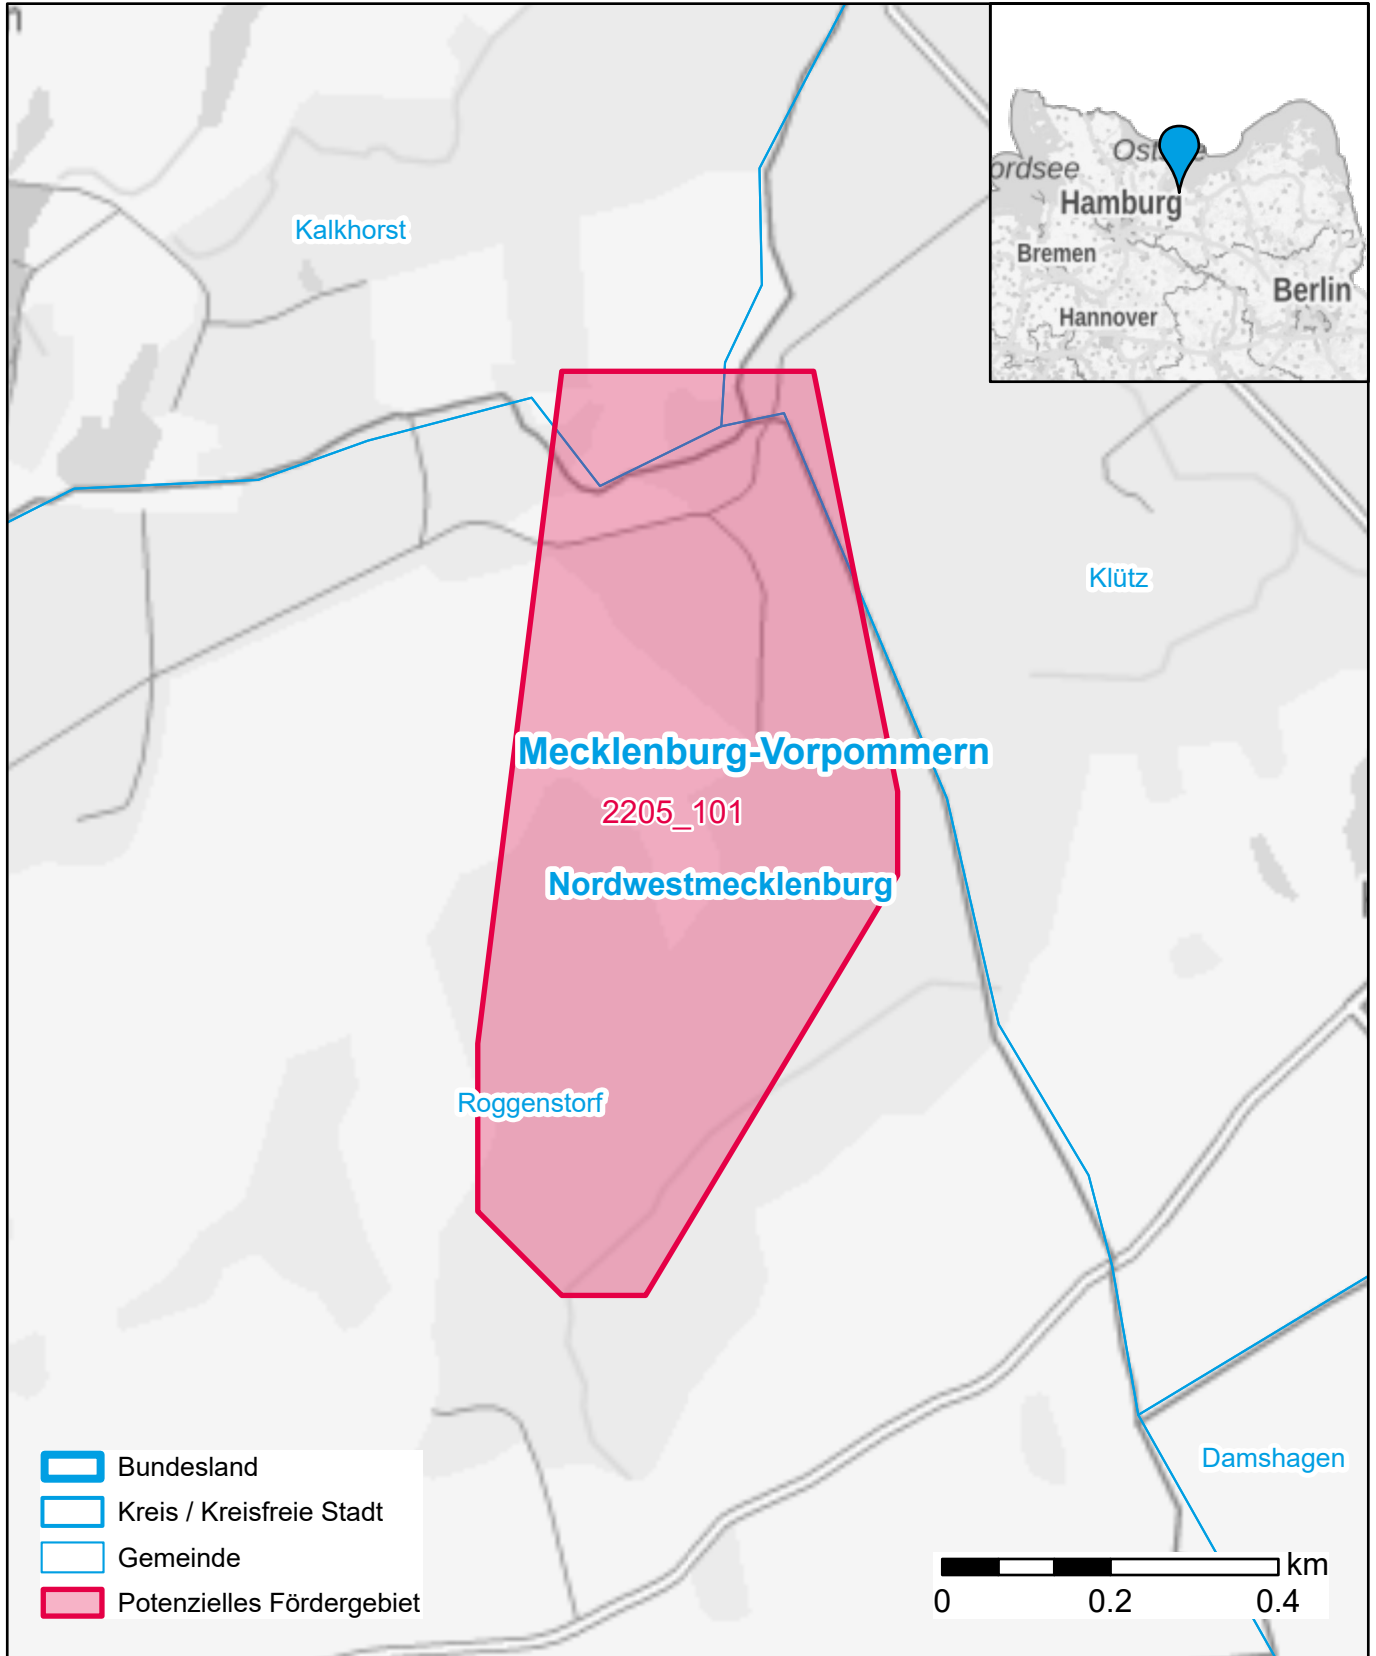

# Markterkundungsverfahren zur Schließung weißer Flecken

Mecklenburg-Vorpommern, Landkreis Nordwestmecklenburg  
Gebiets-ID: 2205\_101

Darstellung: Planstand September 2022  
Datenbasis: MIG Juli/August 2022  
Hintergrundkarte: © GeoBasis-DE / BKG (2022)