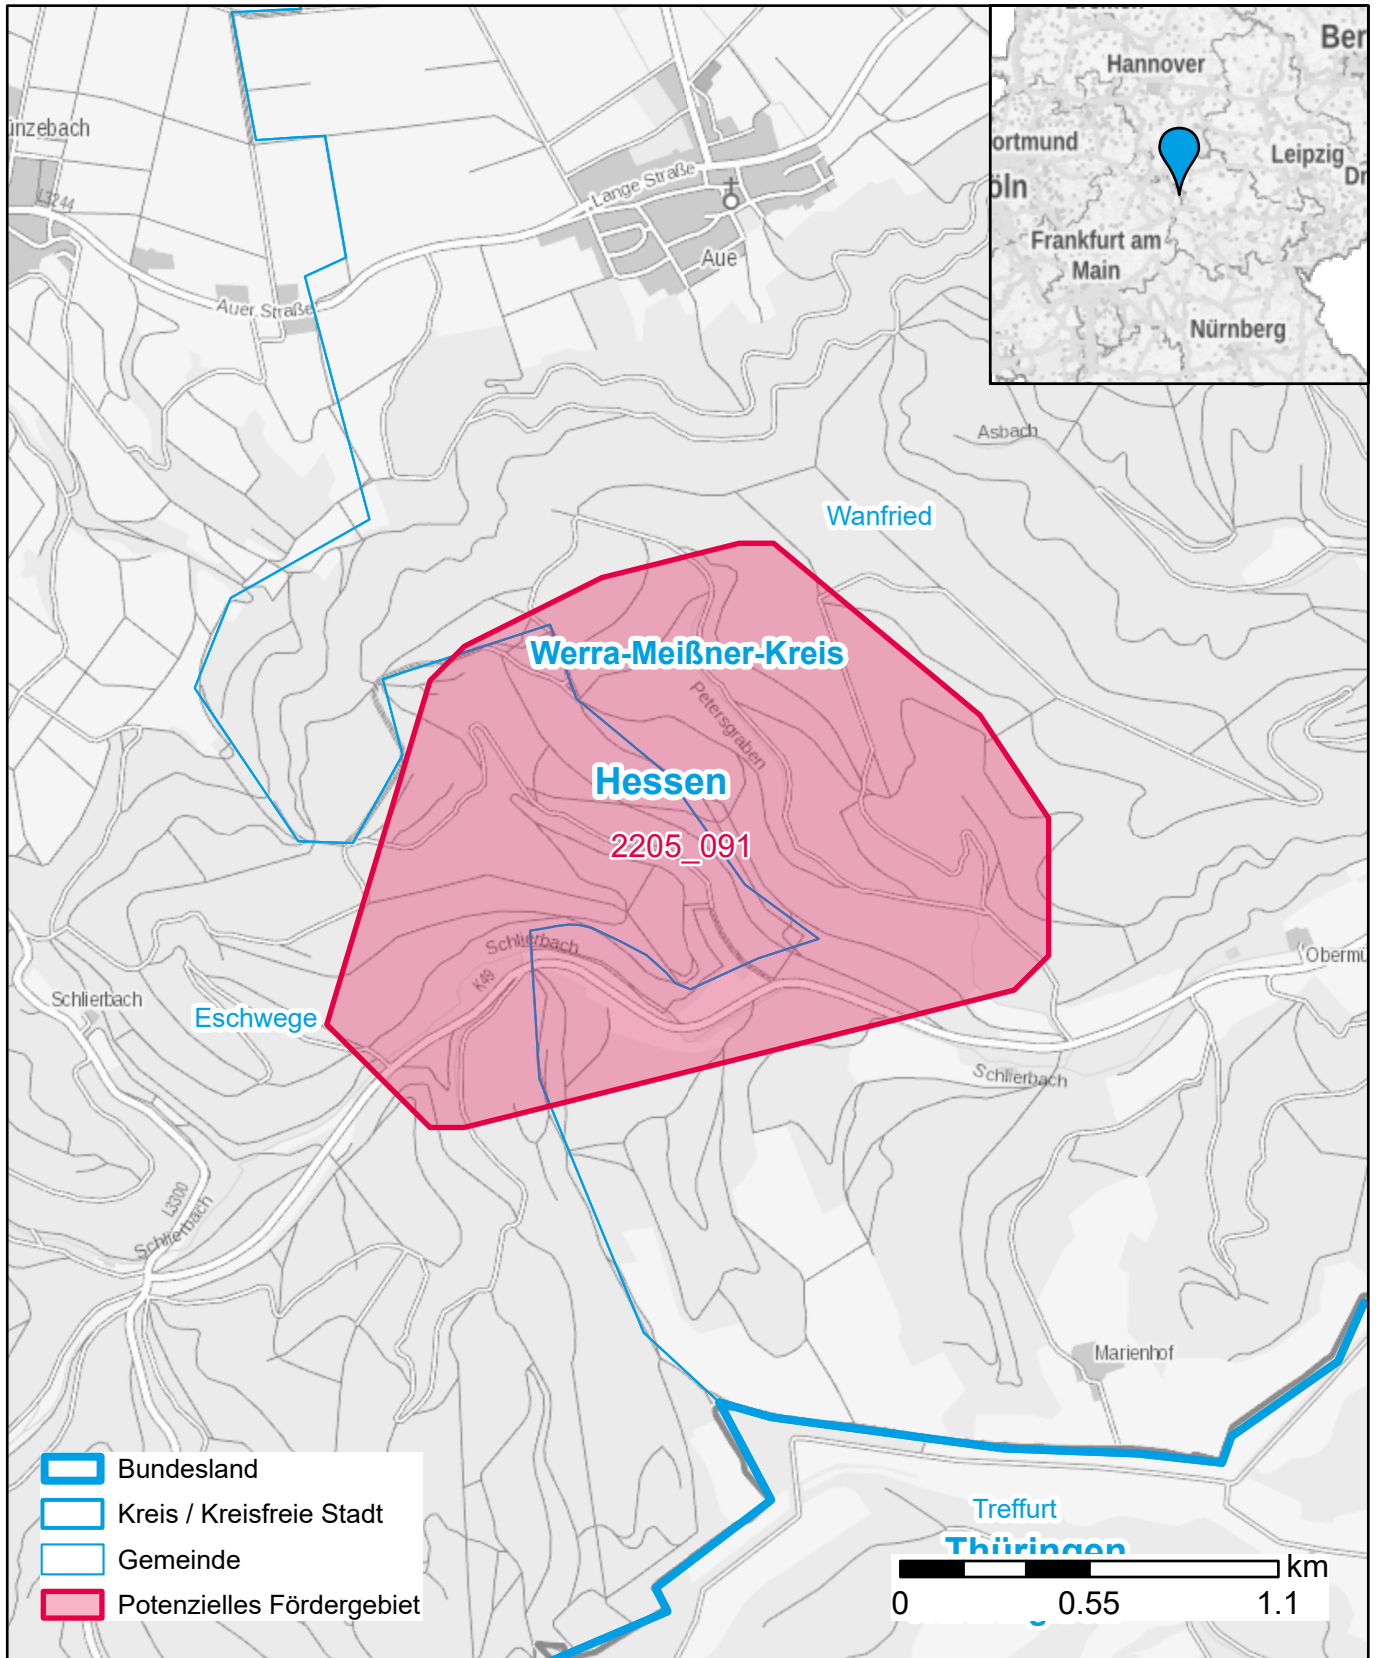

# Markterkundungsverfahren zur Schließung weißer Flecken

Hessen, Landkreis Werra-Meißner-Kreis  
Gebiets-ID: 2205\_091

Darstellung: Planstand September 2022  
Datenbasis: MIG Juli/August 2022  
Hintergrundkarte: © GeoBasis-DE / BKG (2022)