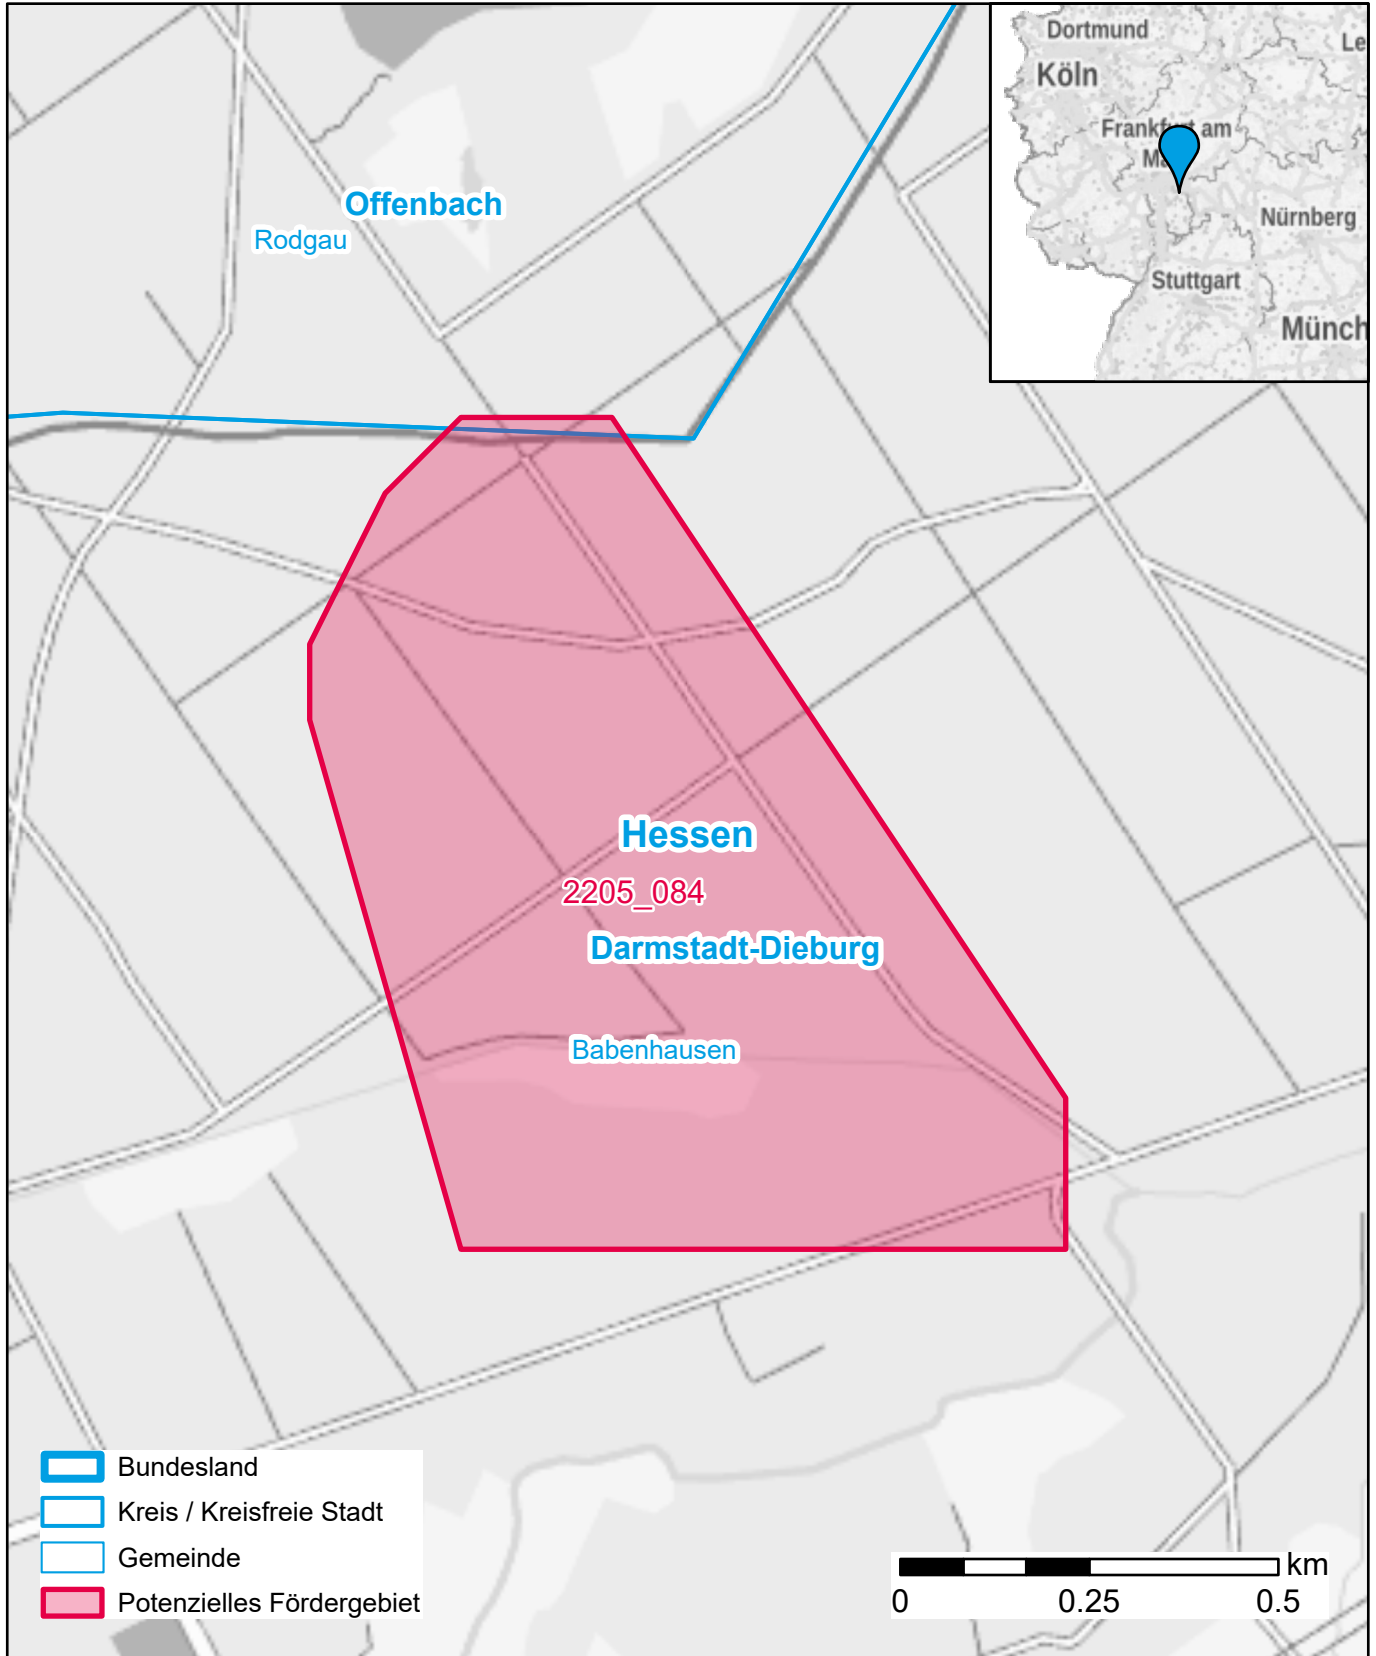

# Markterkundungsverfahren zur Schließung weißer Flecken

Hessen, Landkreis Darmstadt-Dieburg, Landkreis Offenbach  
Gebiets-ID: 2205\_084

Darstellung: Planstand September 2022  
Datenbasis: MIG Juli/August 2022  
Hintergrundkarte: © GeoBasis-DE / BKG (2022)