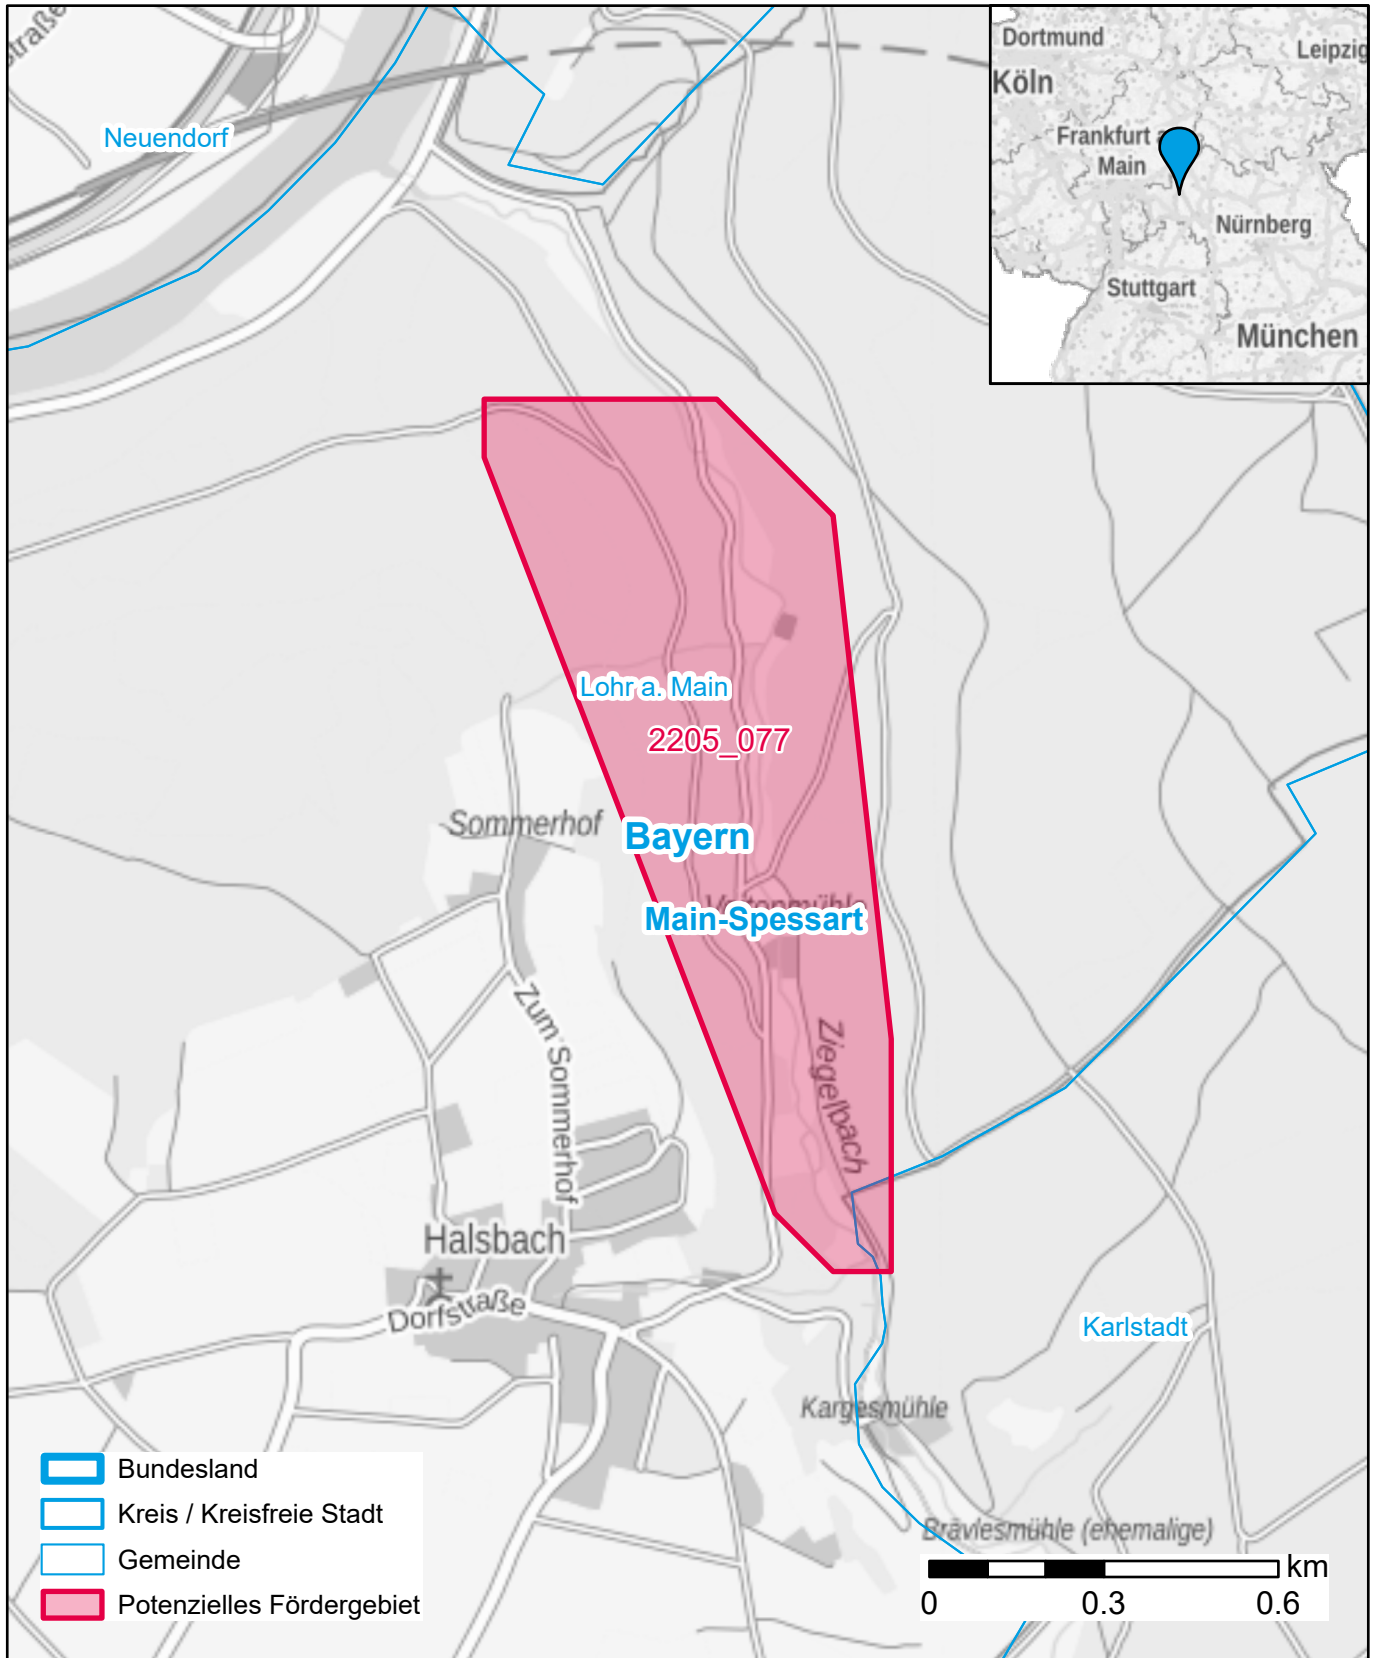

Markterkundungsverfahren zur Schließung weißer Flecken

Bayern, Landkreis Main-Spessart
Gebiets-ID: 2205_077

Darstellung: Planstand September 2022
Datenbasis: MIG Juli/August 2022
Hintergrundkarte: © GeoBasis-DE / BKG (2022)