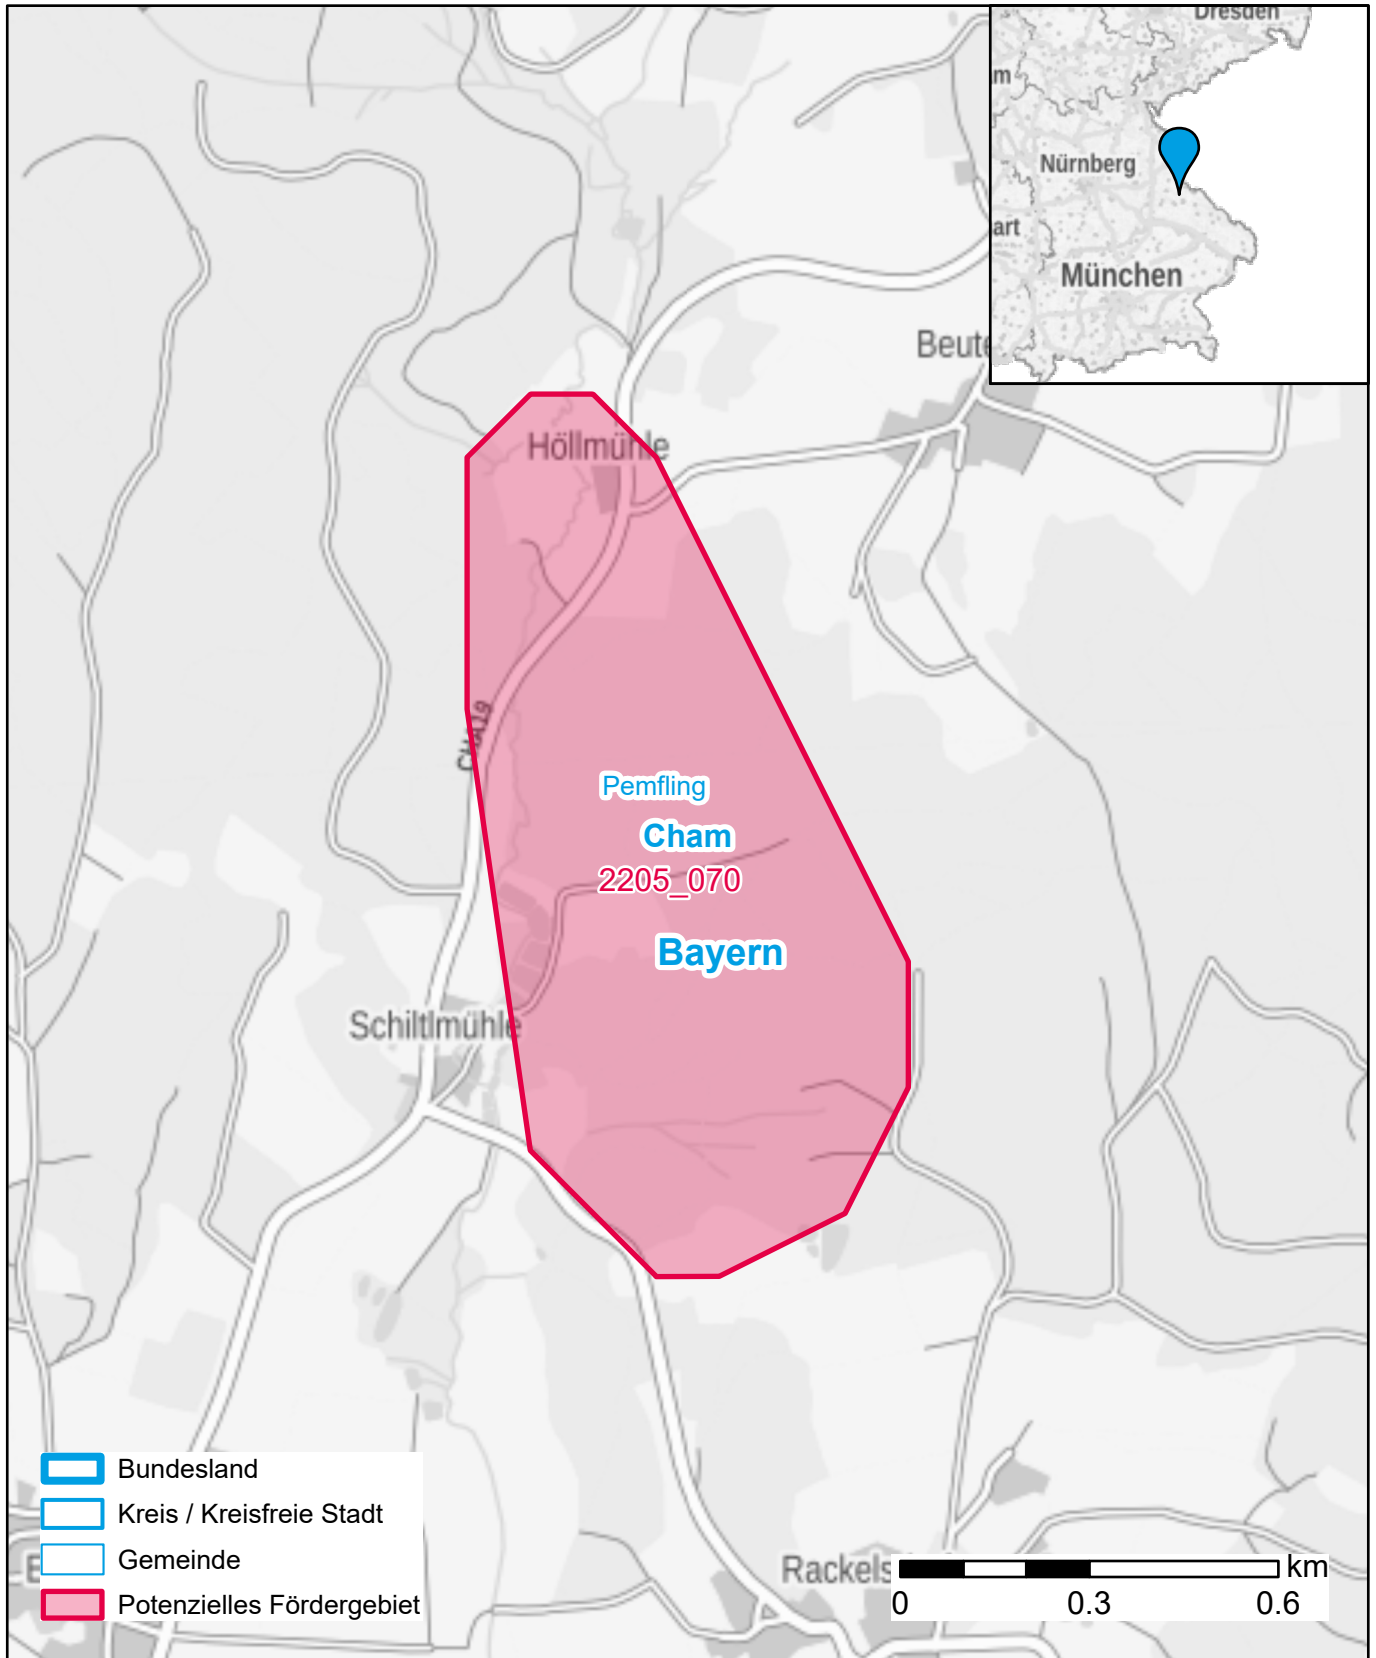

# Markterkundungsverfahren zur Schließung weißer Flecken

Bayern, Landkreis Cham  
Gebiets-ID: 2205\_070

Darstellung: Planstand September 2022  
Datenbasis: MIG Juli/August 2022  
Hintergrundkarte: © GeoBasis-DE / BKG (2022)