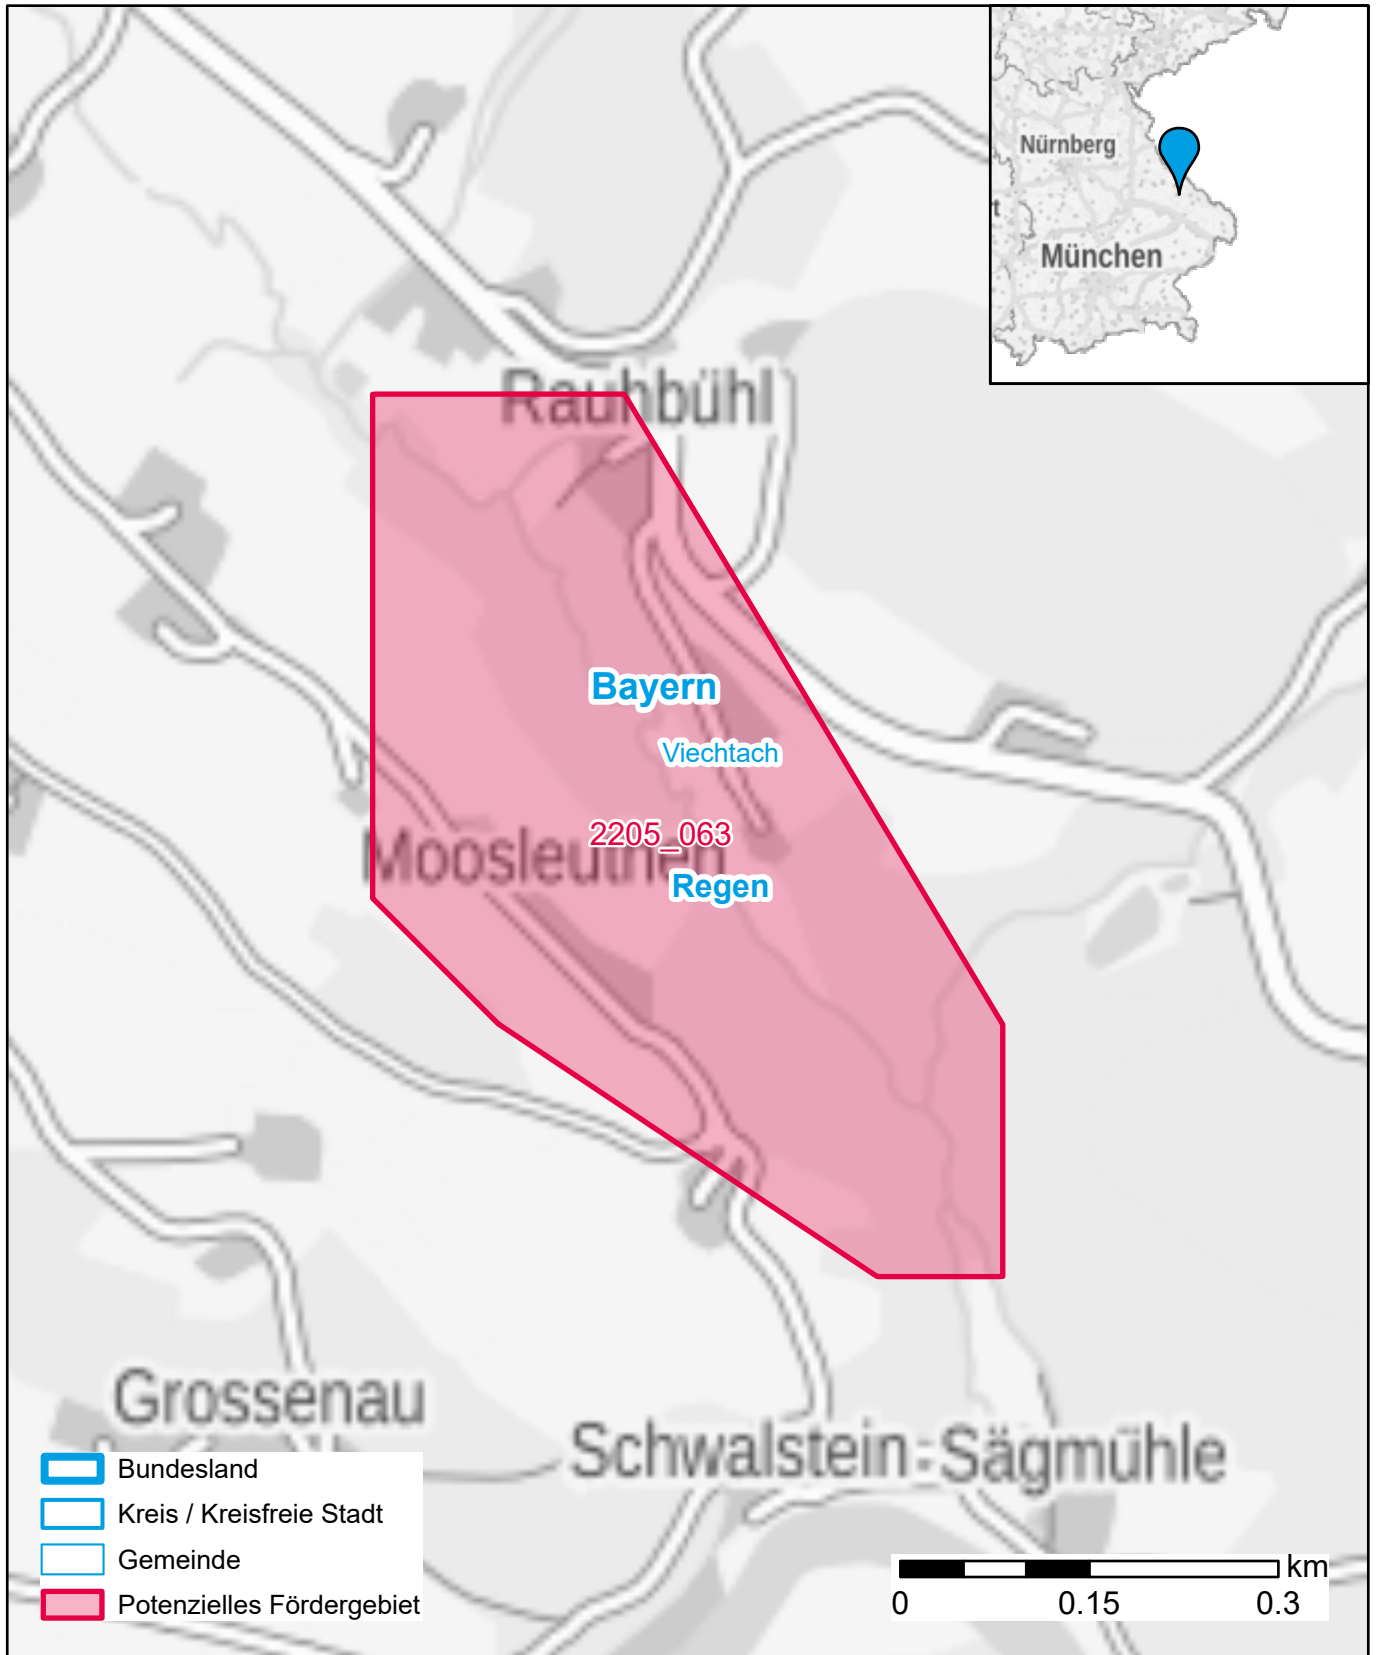

# Markterkundungsverfahren zur Schließung weißer Flecken

Bayern, Landkreis Regen  
Gebiets-ID: 2205\_063

Darstellung: Planstand September 2022  
Datenbasis: MIG Juli/August 2022  
Hintergrundkarte: © GeoBasis-DE / BKG (2022)