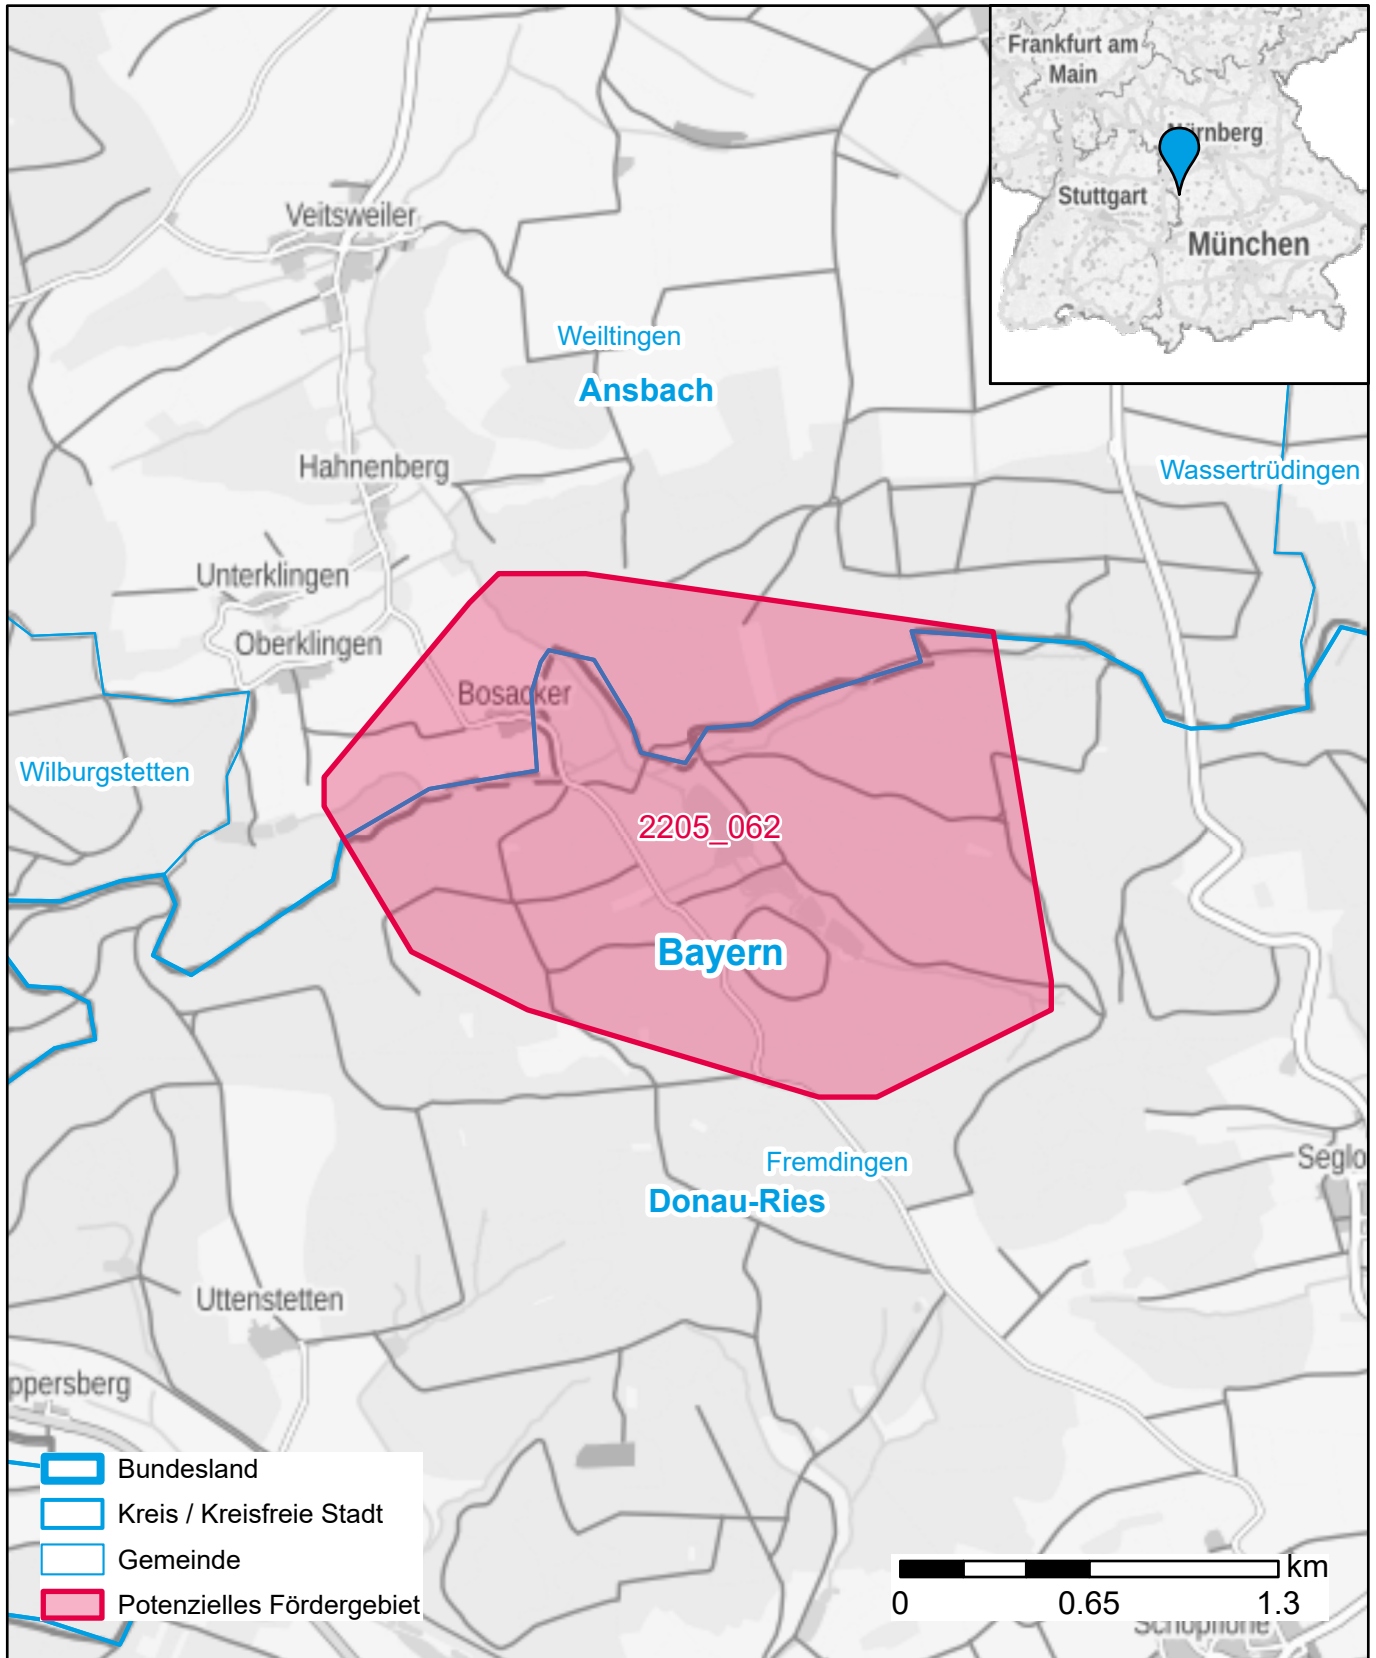

Markterkundungsverfahren zur Schließung weißer Flecken

Bayern, Landkreis Ansbach, Landkreis Donau-Ries
Gebiets-ID: 2205_062

Darstellung: Planstand September 2022
Datenbasis: MIG Juli/August 2022
Hintergrundkarte: © GeoBasis-DE / BKG (2022)