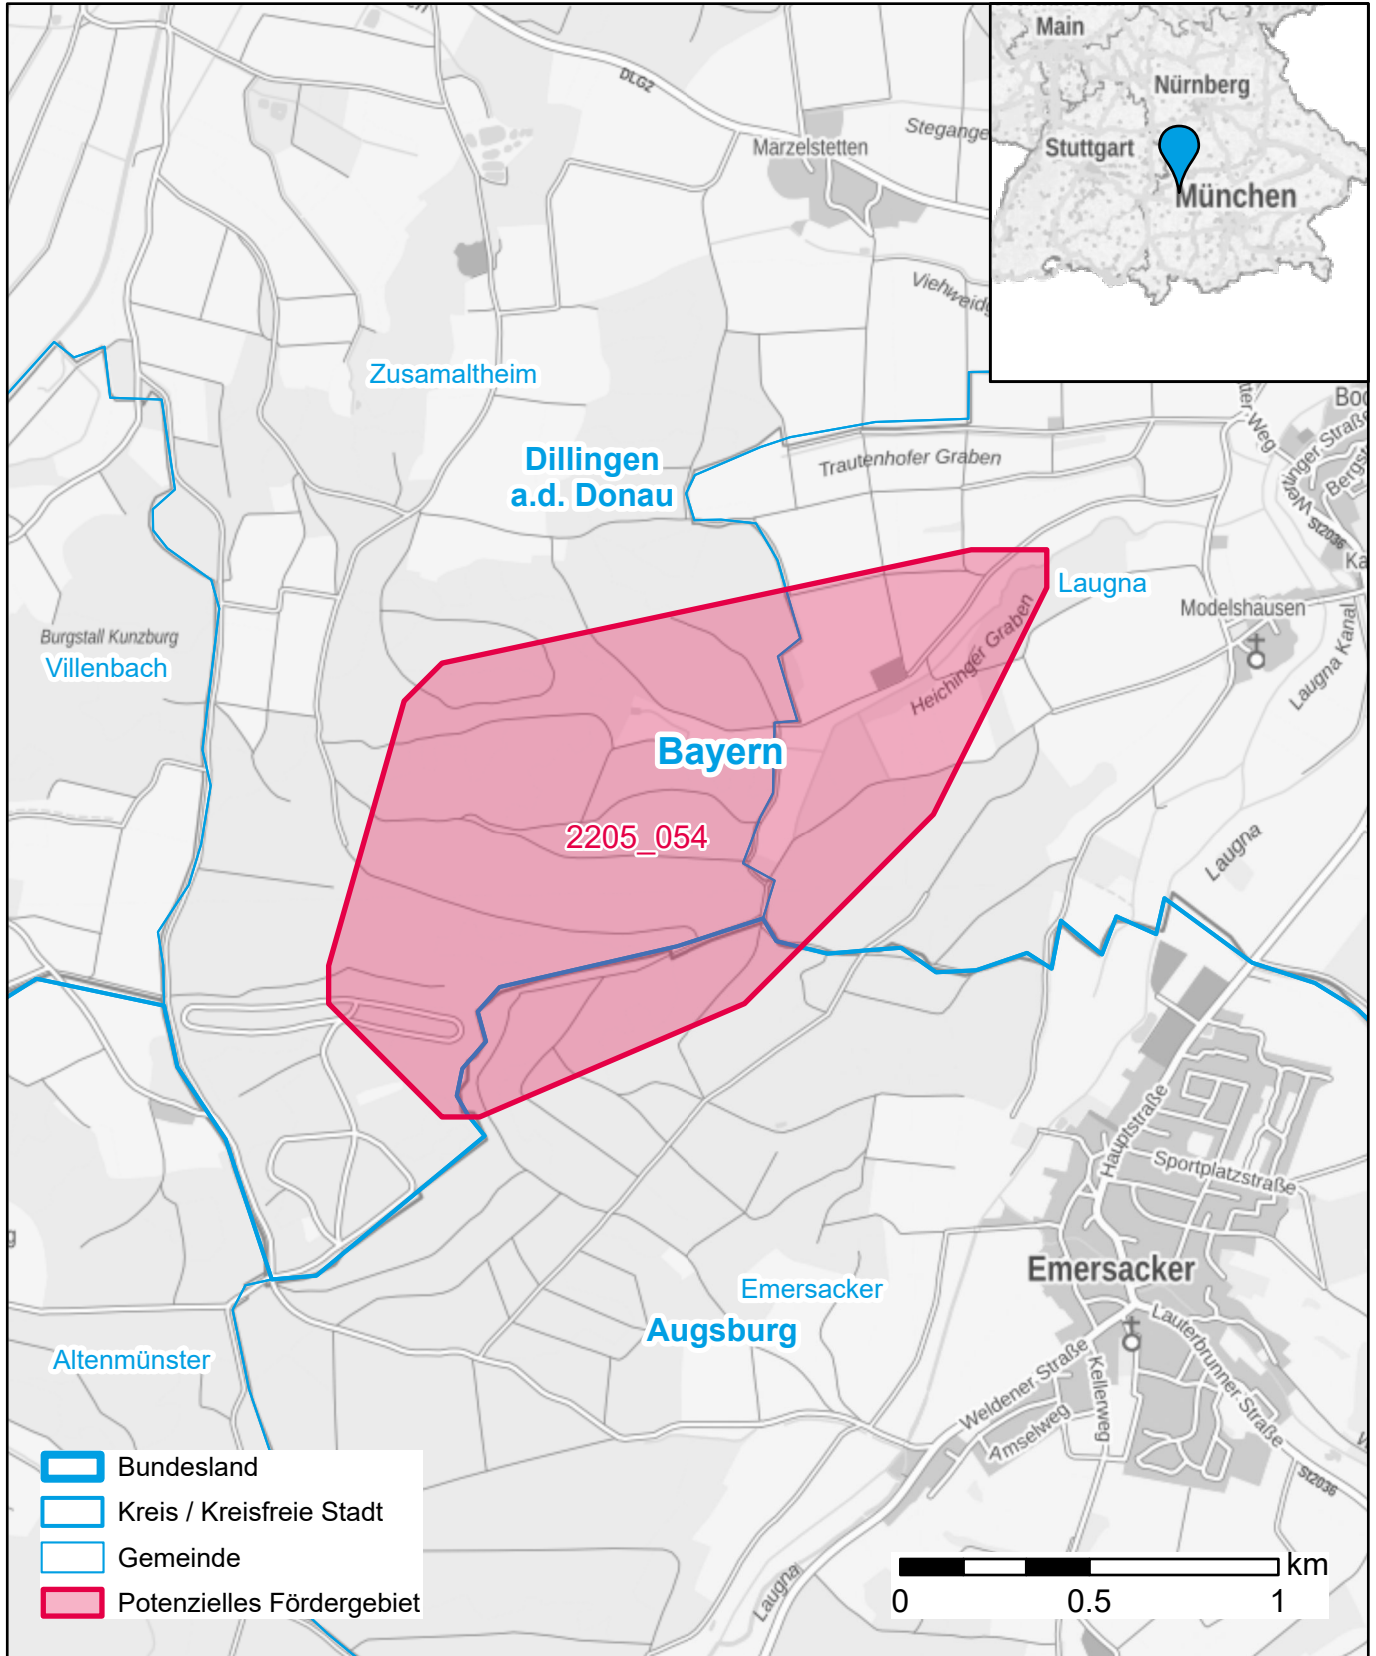

# Markterkundungsverfahren zur Schließung weißer Flecken

Bayern, Landkreis Augsburg, Landkreis Dillingen a.d. Donau  
Gebiets-ID: 2205\_054

Darstellung: Planstand September 2022  
Datenbasis: MIG Juli/August 2022  
Hintergrundkarte: © GeoBasis-DE / BKG (2022)