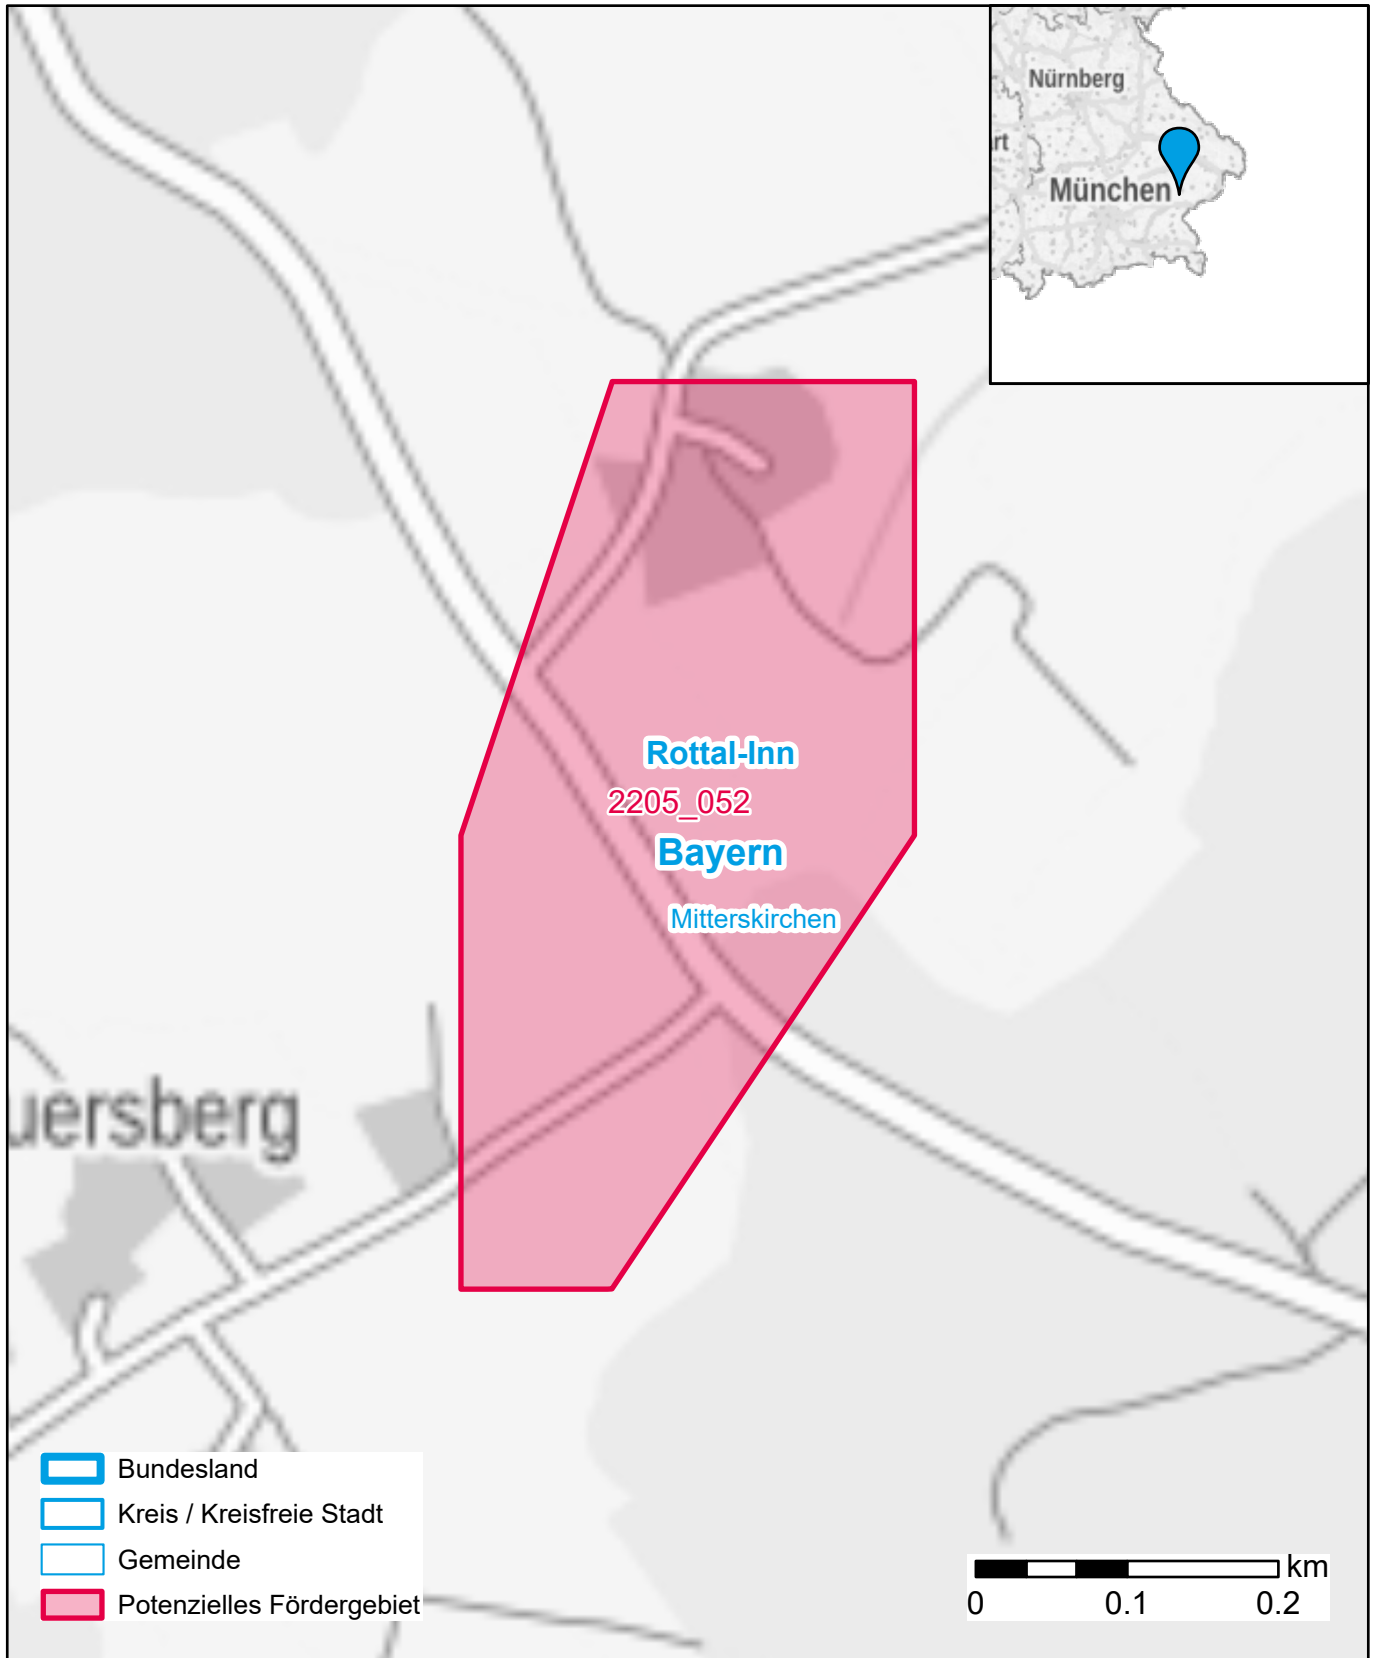

Markterkundungsverfahren zur Schließung weißer Flecken

Bayern, Landkreis Rottal-Inn
Gebiets-ID: 2205_052

Darstellung: Planstand September 2022
Datenbasis: MIG Juli/August 2022
Hintergrundkarte: © GeoBasis-DE / BKG (2022)