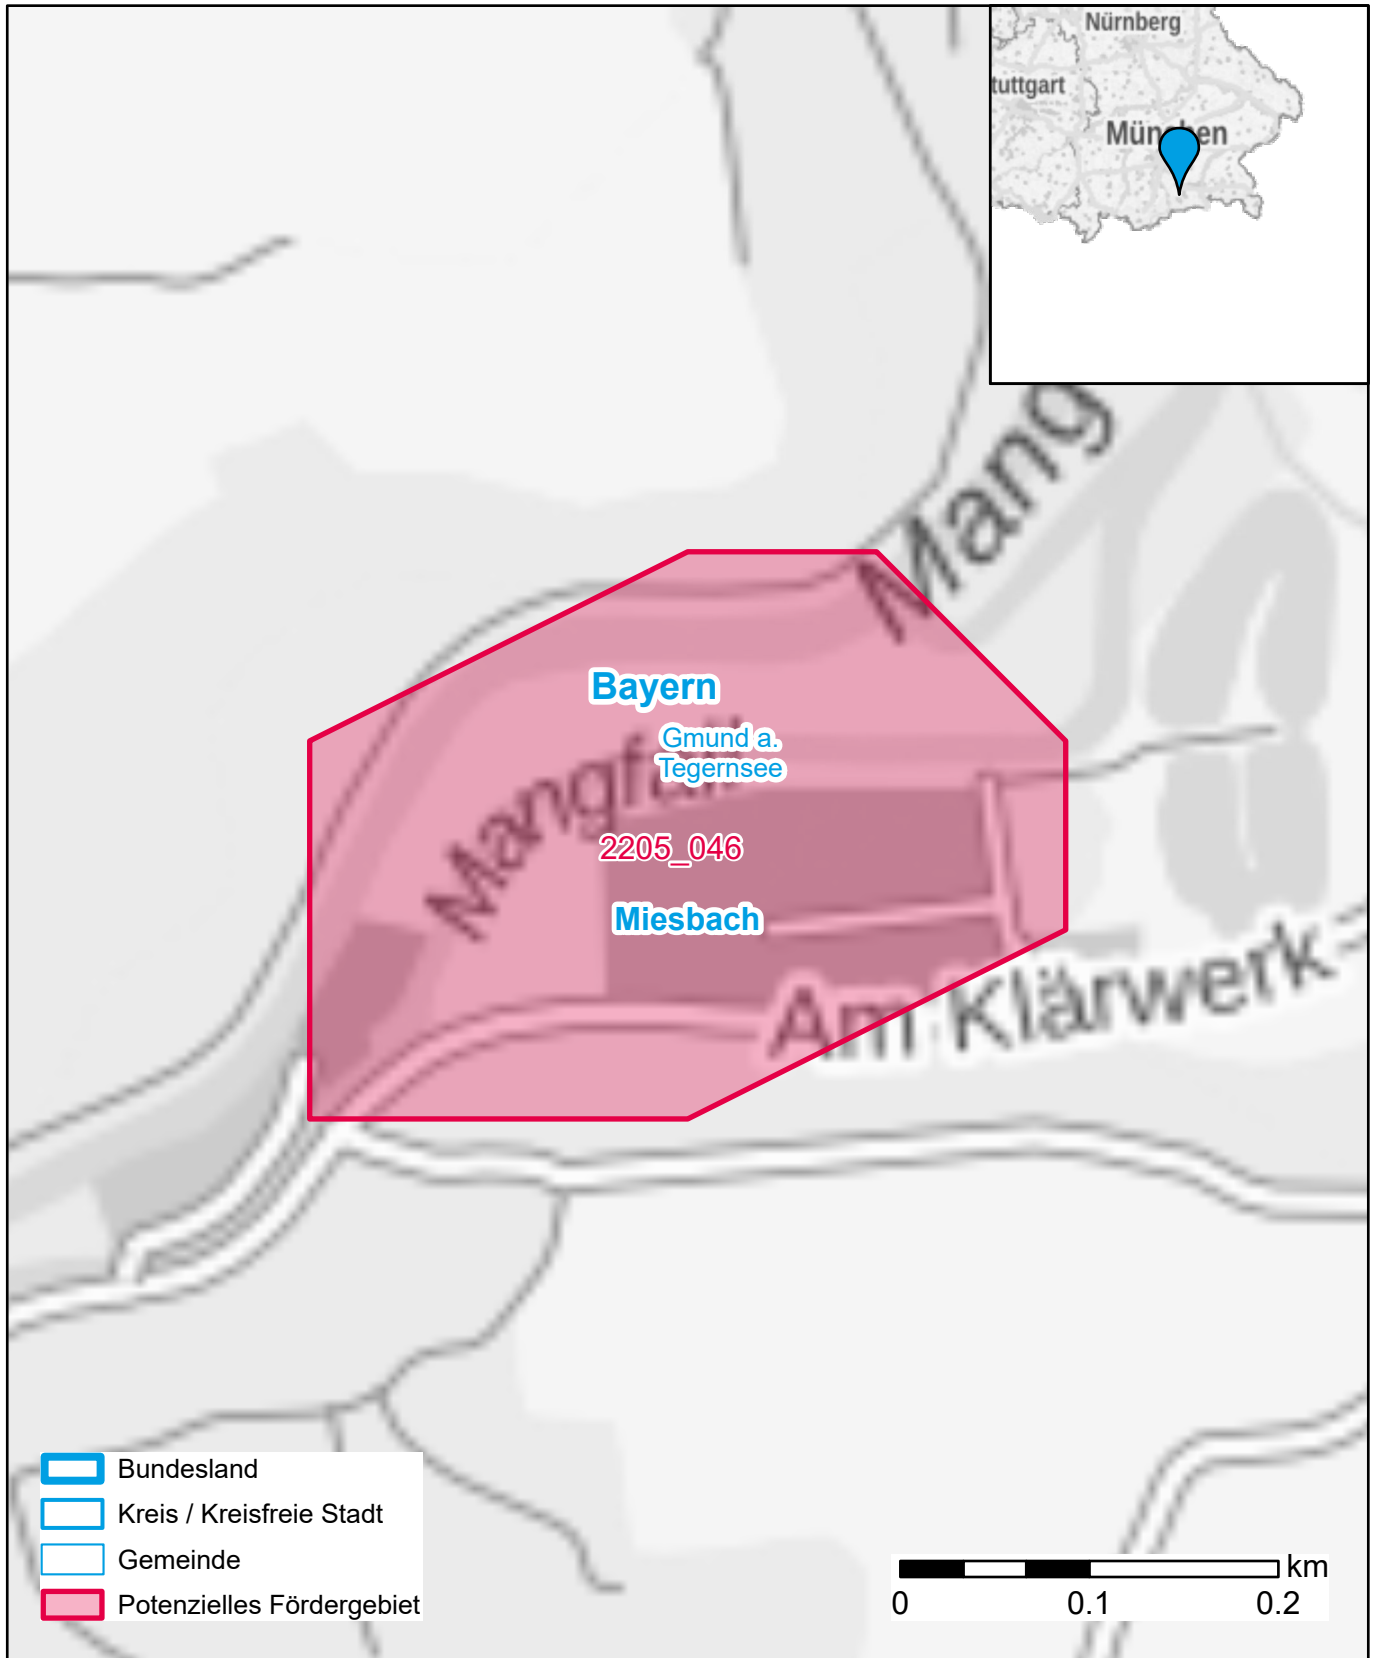

Markterkundungsverfahren zur Schließung weißer Flecken

Bayern, Landkreis Miesbach
Gebiets-ID: 2205_046

Darstellung: Planstand September 2022
Datenbasis: MIG Juli/August 2022
Hintergrundkarte: © GeoBasis-DE / BKG (2022)