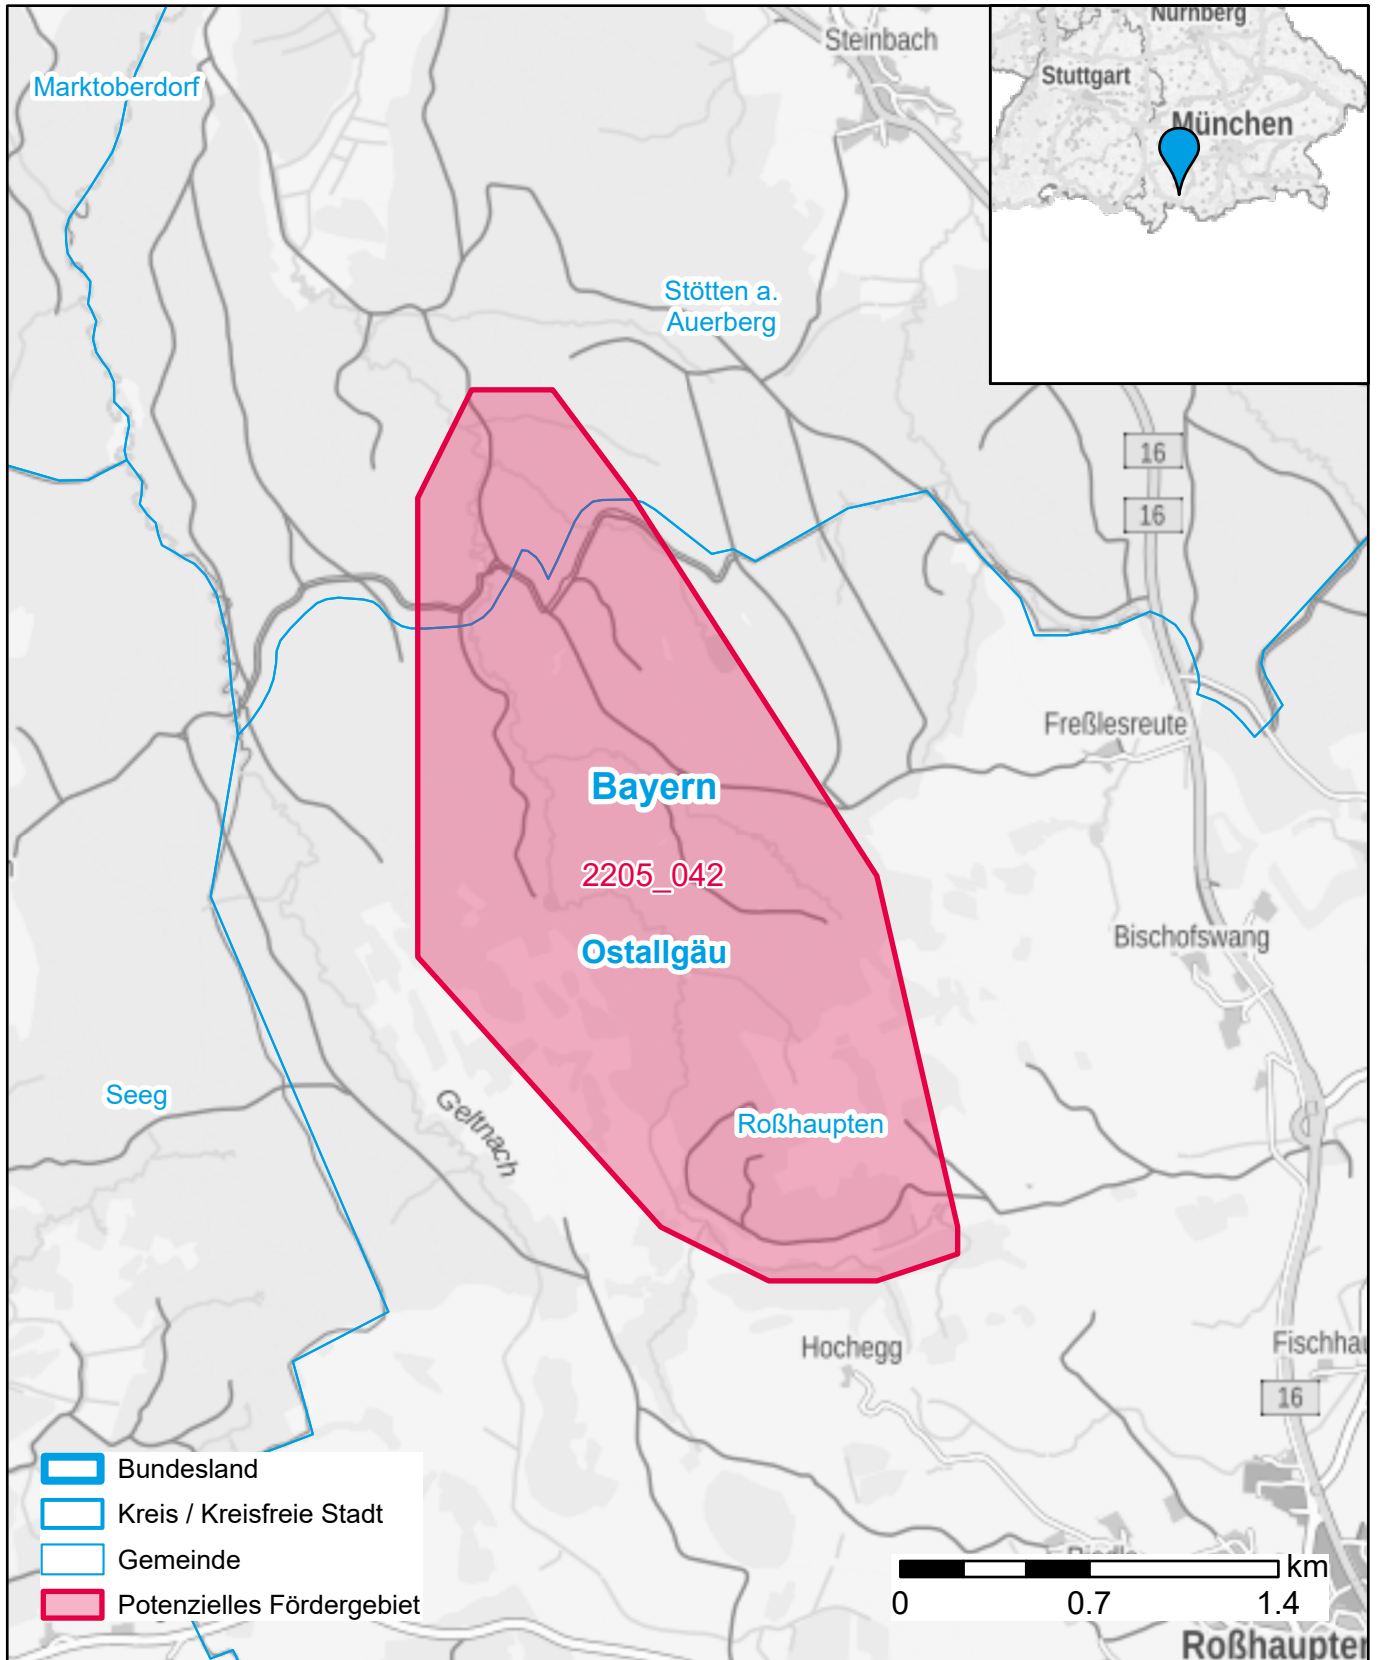

Markterkundungsverfahren zur Schließung weißer Flecken

Bayern, Landkreis Ostallgäu
Gebiets-ID: 2205_042

Darstellung: Planstand September 2022
Datenbasis: MIG Juli/August 2022
Hintergrundkarte: © GeoBasis-DE / BKG (2022)