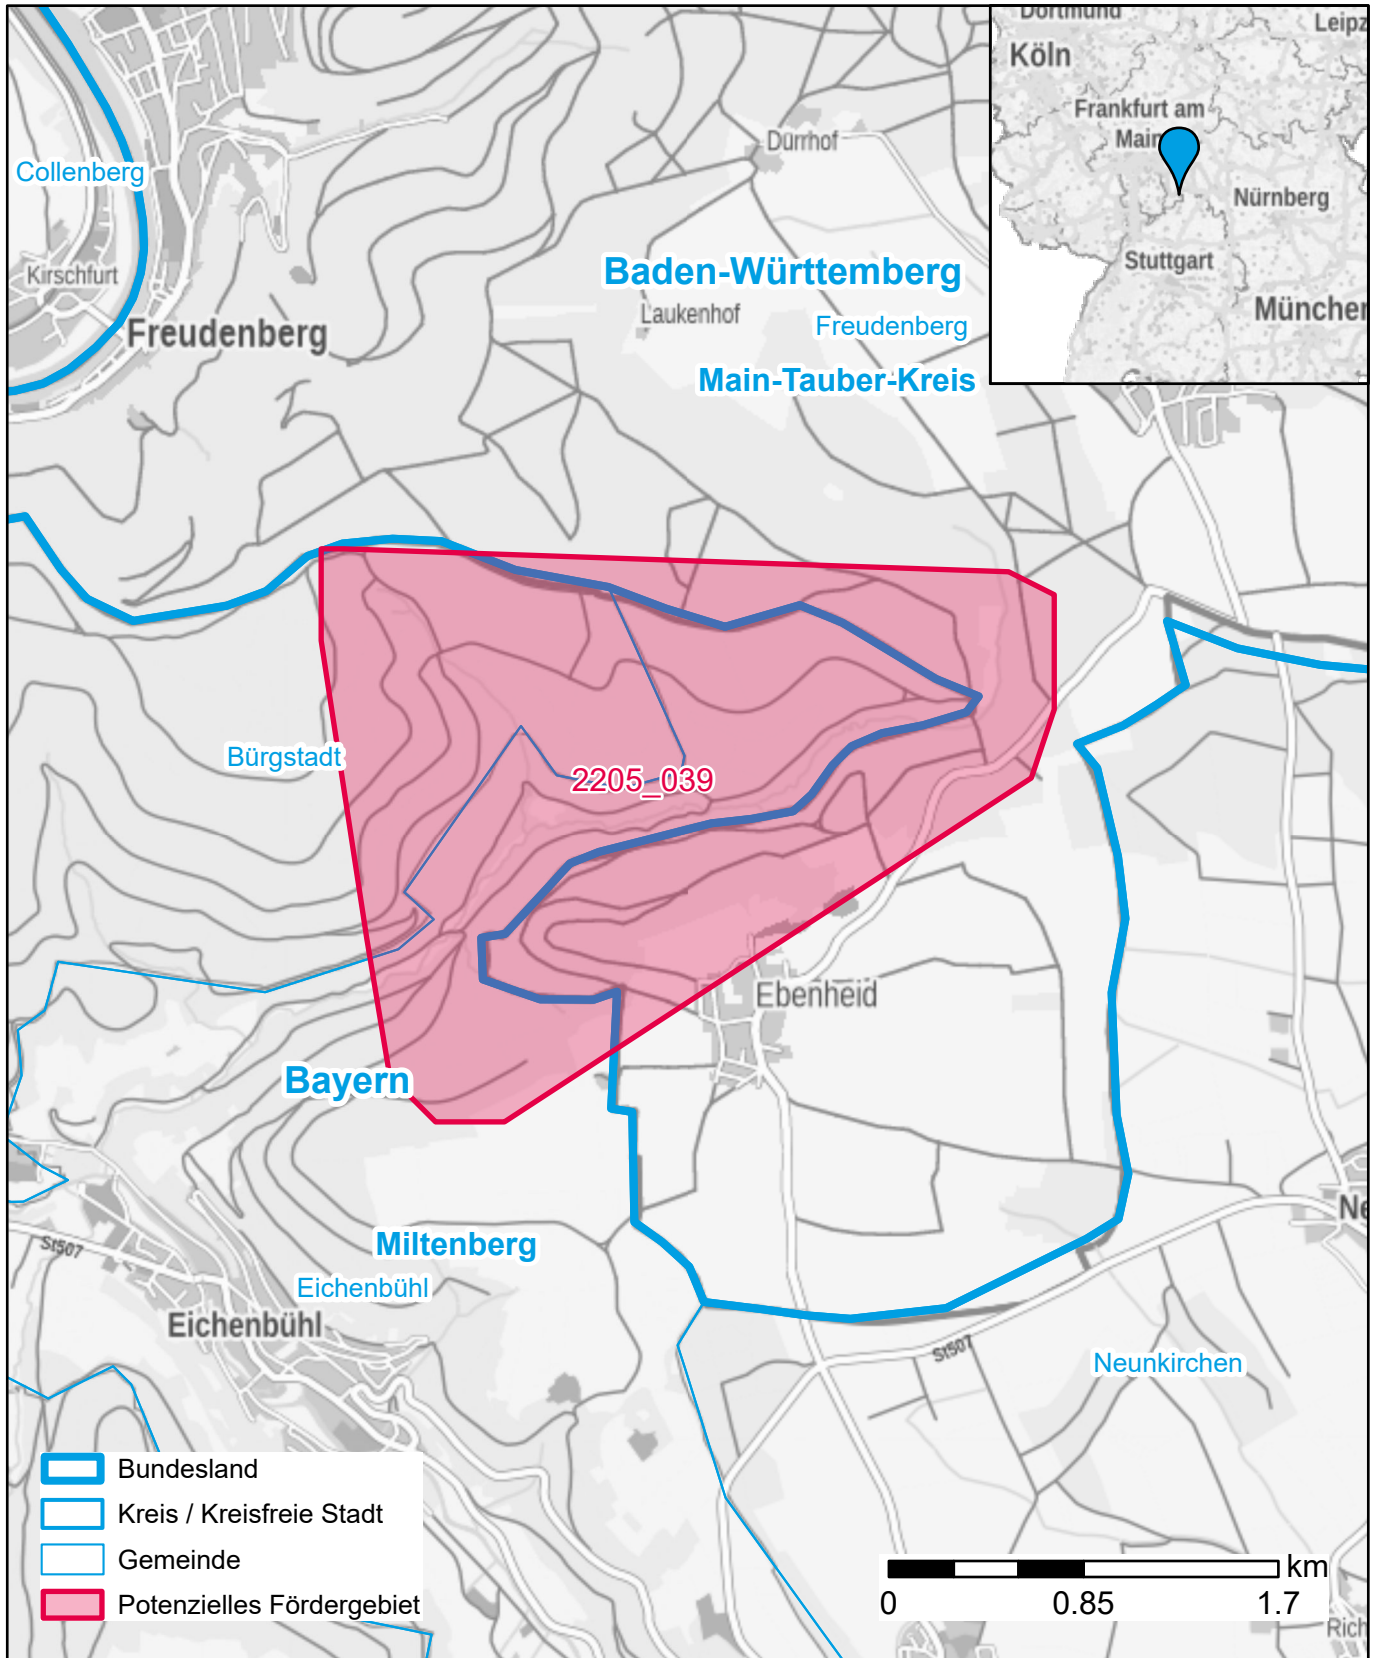

Markterkundungsverfahren zur Schließung weißer Flecken

Baden-Württemberg, Bayern, Landkreis Main-Tauber-Kreis, Landkreis Miltenberg
Gebiets-ID: 2205_039

Darstellung: Planstand September 2022
Datenbasis: MIG Juli/August 2022
Hintergrundkarte: © GeoBasis-DE / BKG (2022)