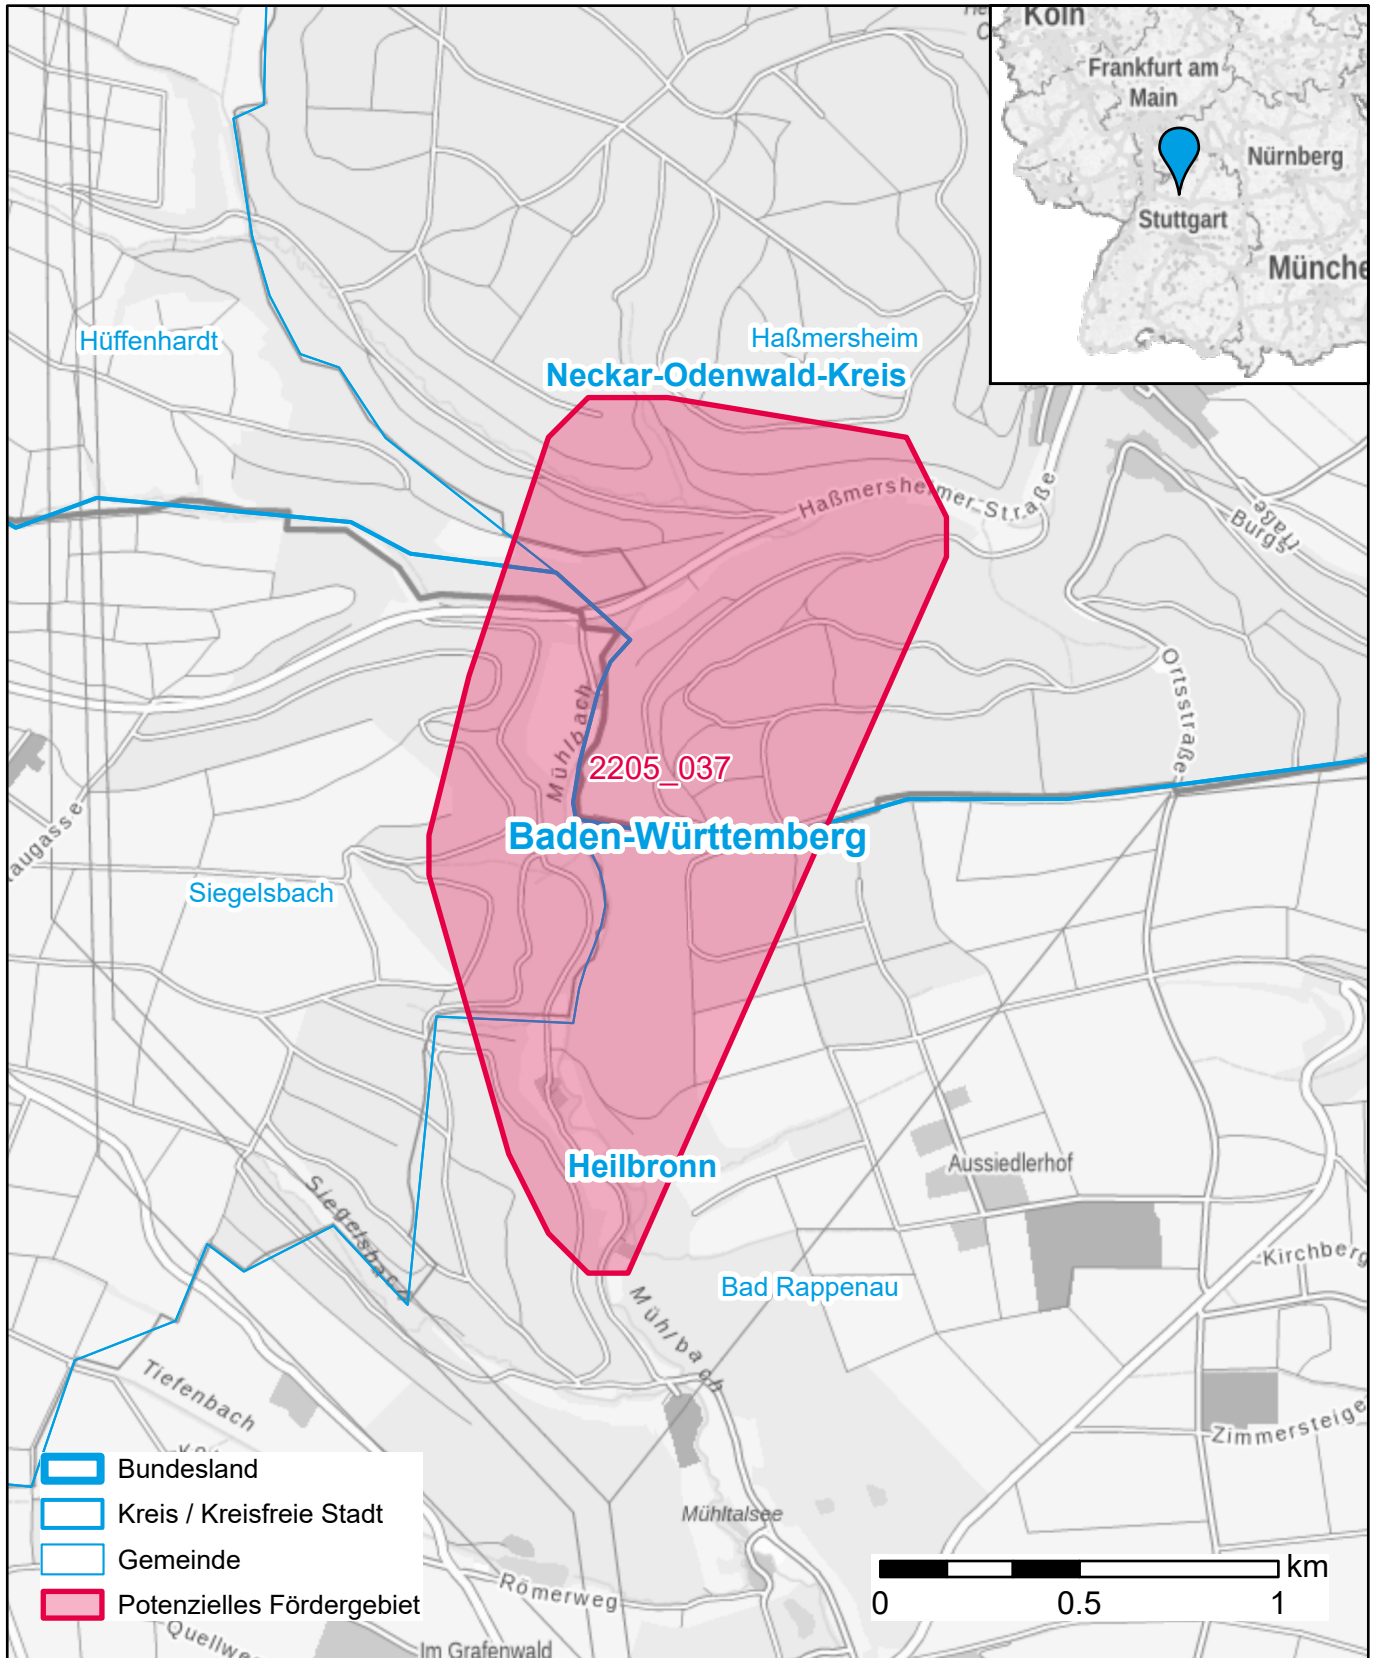

# Markterkundungsverfahren zur Schließung weißer Flecken

Baden-Württemberg, Landkreis Heilbronn, Landkreis Neckar-Odenwald-Kreis  
Gebiets-ID: 2205\_037

Darstellung: Planstand September 2022  
Datenbasis: MIG Juli/August 2022  
Hintergrundkarte: © GeoBasis-DE / BKG (2022)