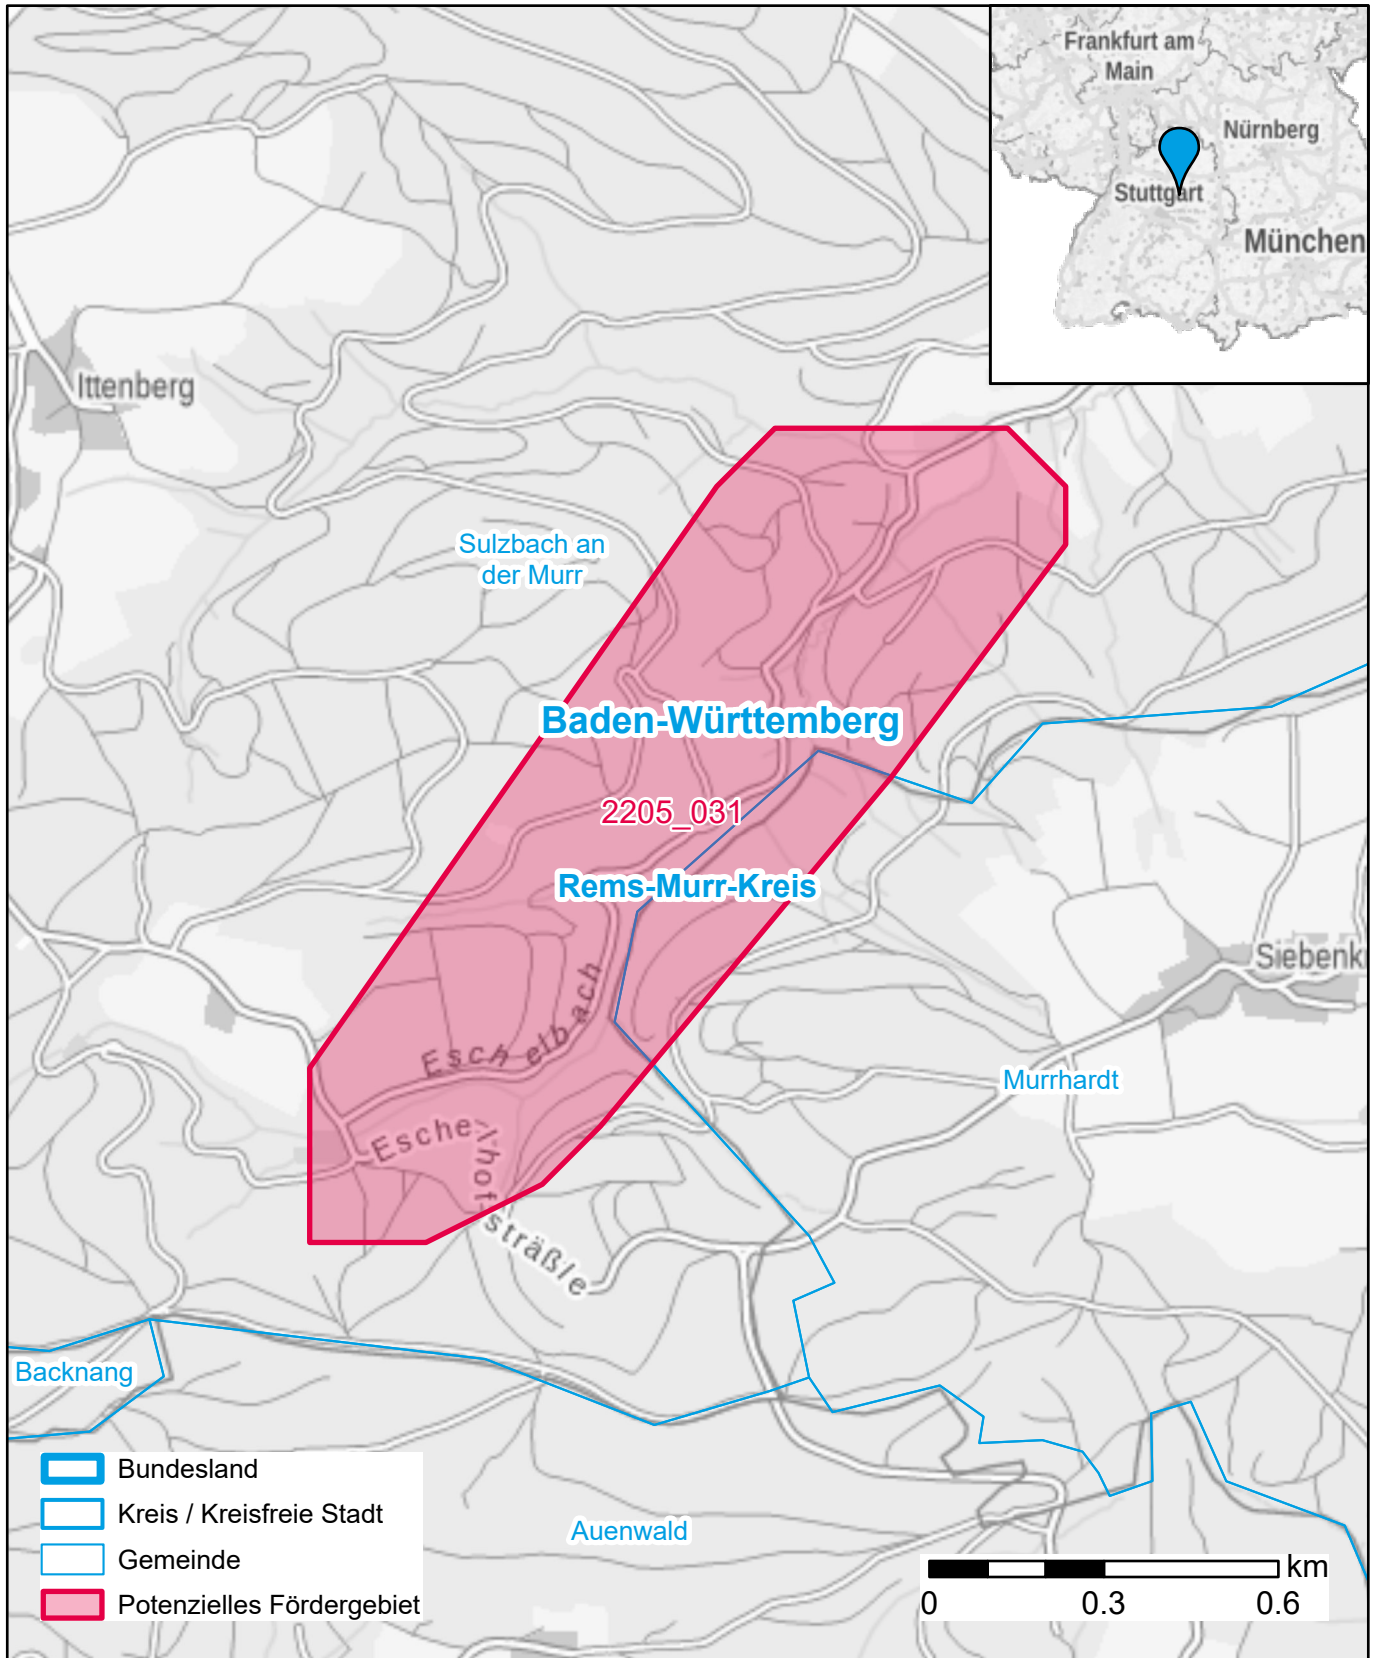

Markterkundungsverfahren zur Schließung weißer Flecken

Baden-Württemberg, Landkreis Rems-Murr-Kreis
Gebiets-ID: 2205_031

Darstellung: Planstand September 2022
Datenbasis: MIG Juli/August 2022
Hintergrundkarte: © GeoBasis-DE / BKG (2022)