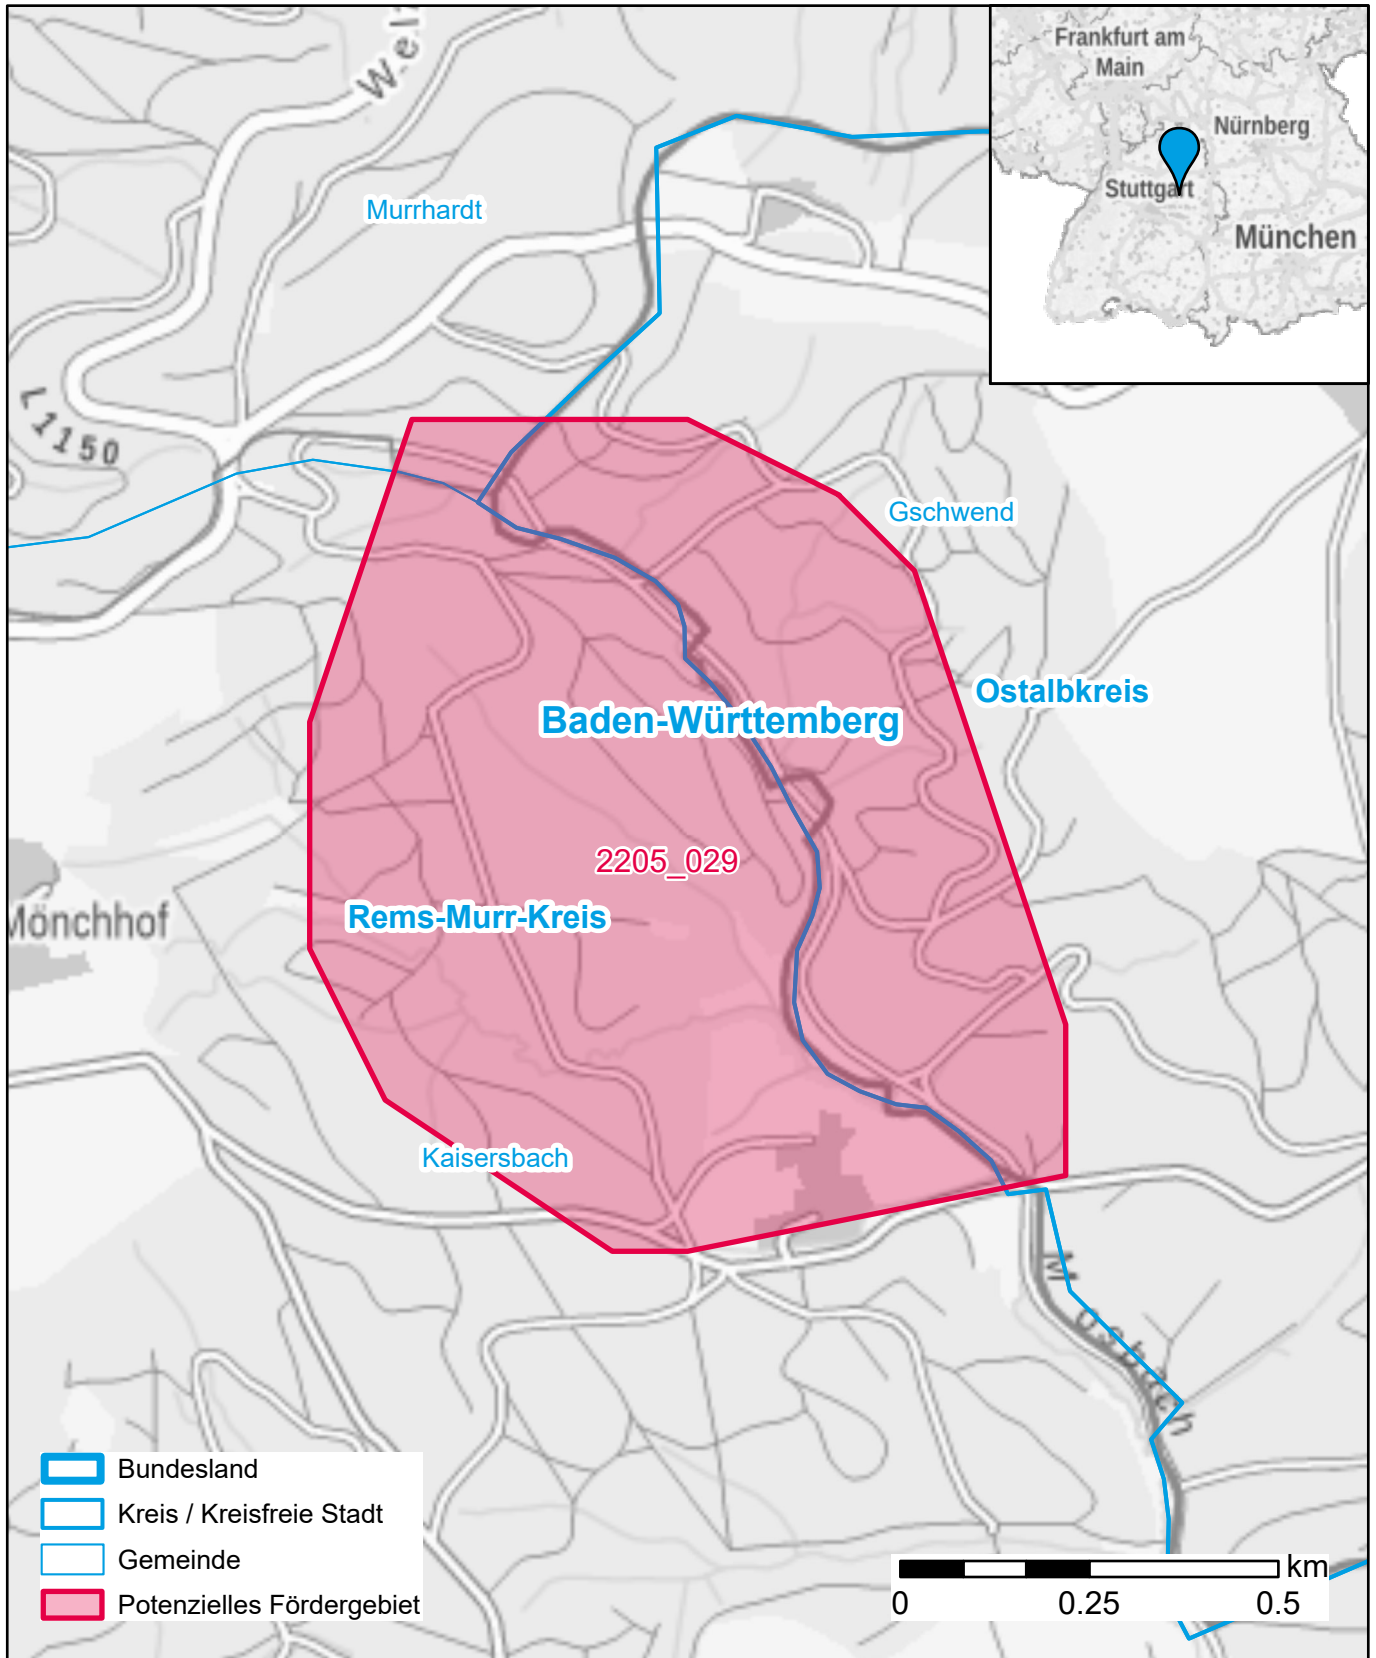

# Markterkundungsverfahren zur Schließung weißer Flecken

Baden-Württemberg, Landkreis Rems-Murr-Kreis, Landkreis Ostalbkreis  
Gebiets-ID: 2205\_029

Darstellung: Planstand September 2022  
Datenbasis: MIG Juli/August 2022  
Hintergrundkarte: © GeoBasis-DE / BKG (2022)