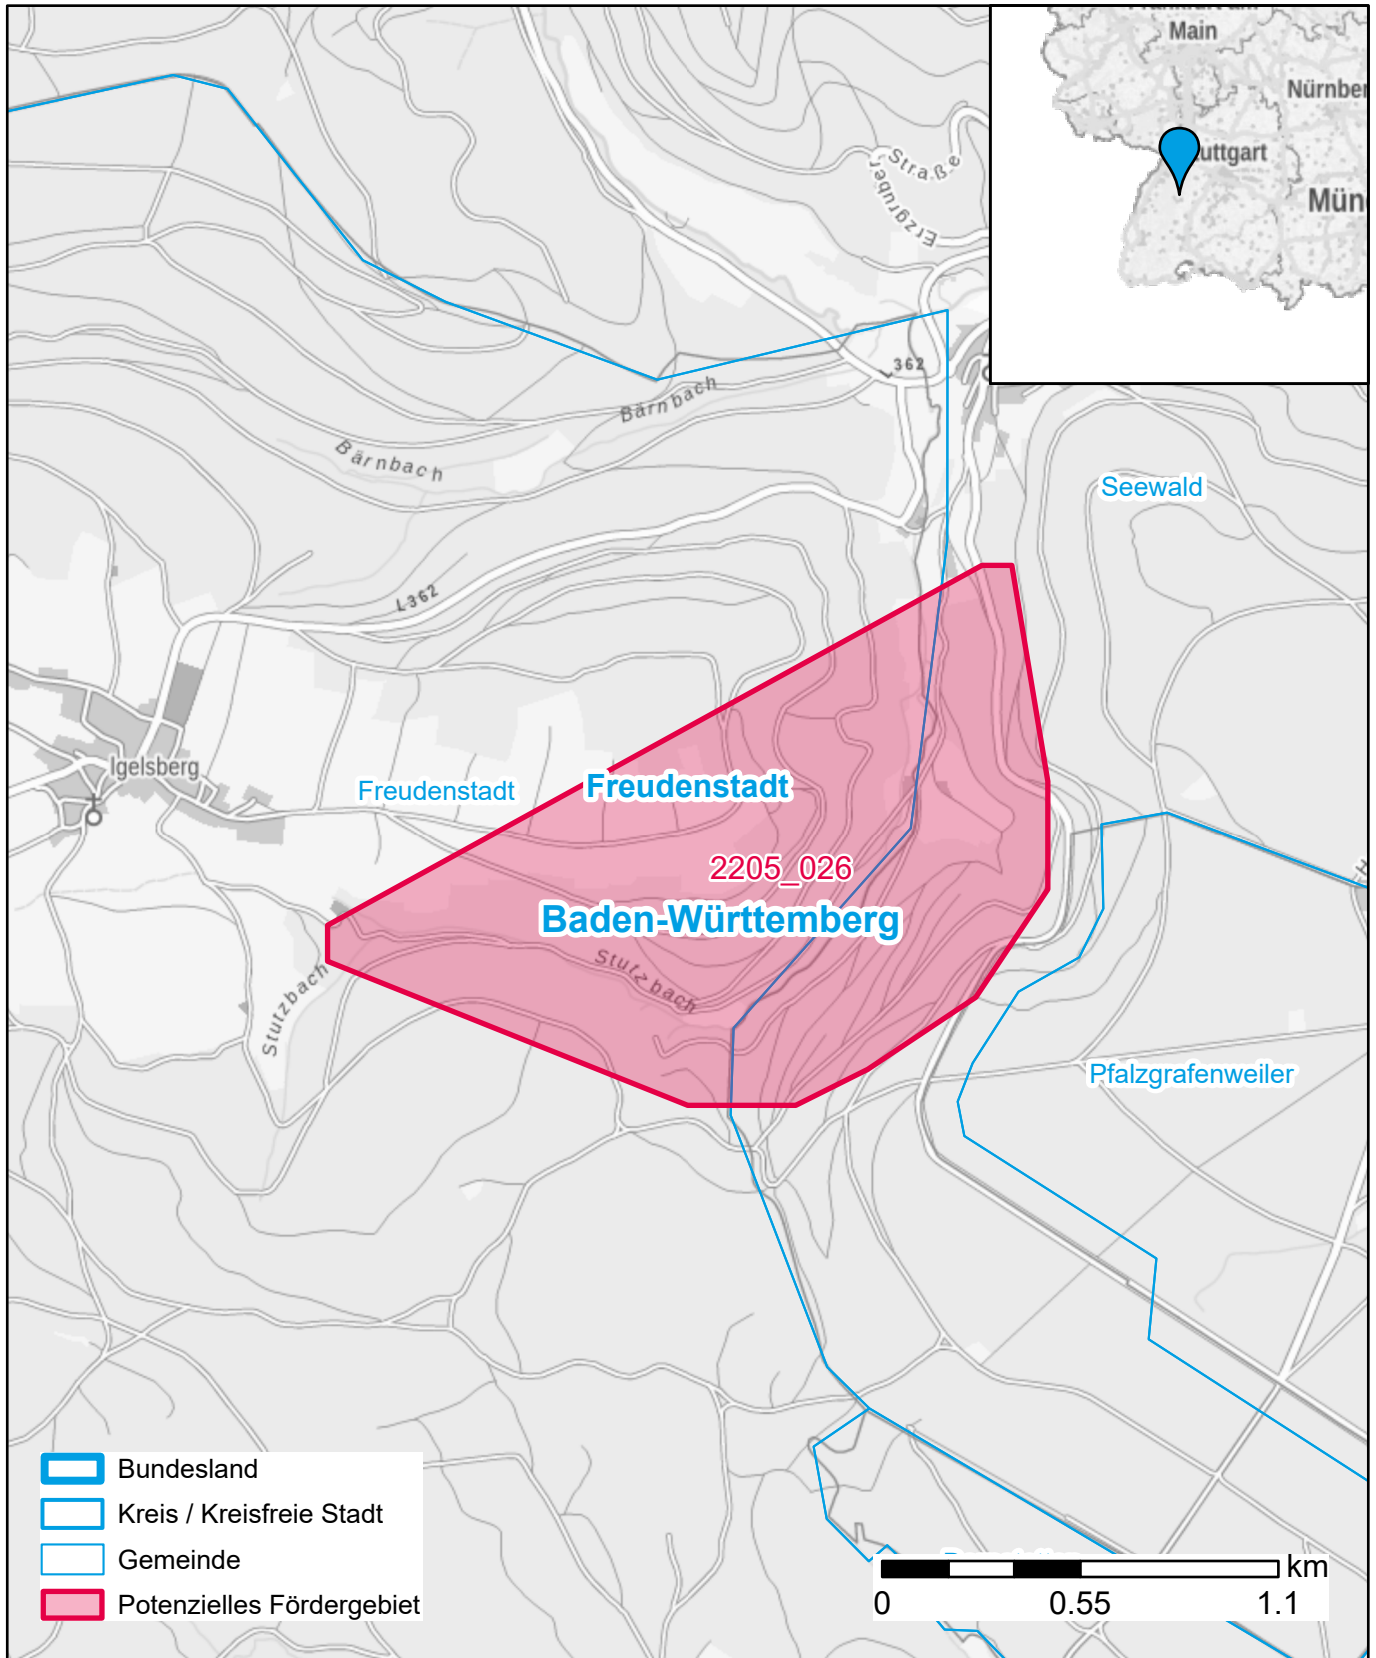

Markterkundungsverfahren zur Schließung weißer Flecken

Baden-Württemberg, Landkreis Freudenstadt
Gebiets-ID: 2205_026

Darstellung: Planstand September 2022
Datenbasis: MIG Juli/August 2022
Hintergrundkarte: © GeoBasis-DE / BKG (2022)