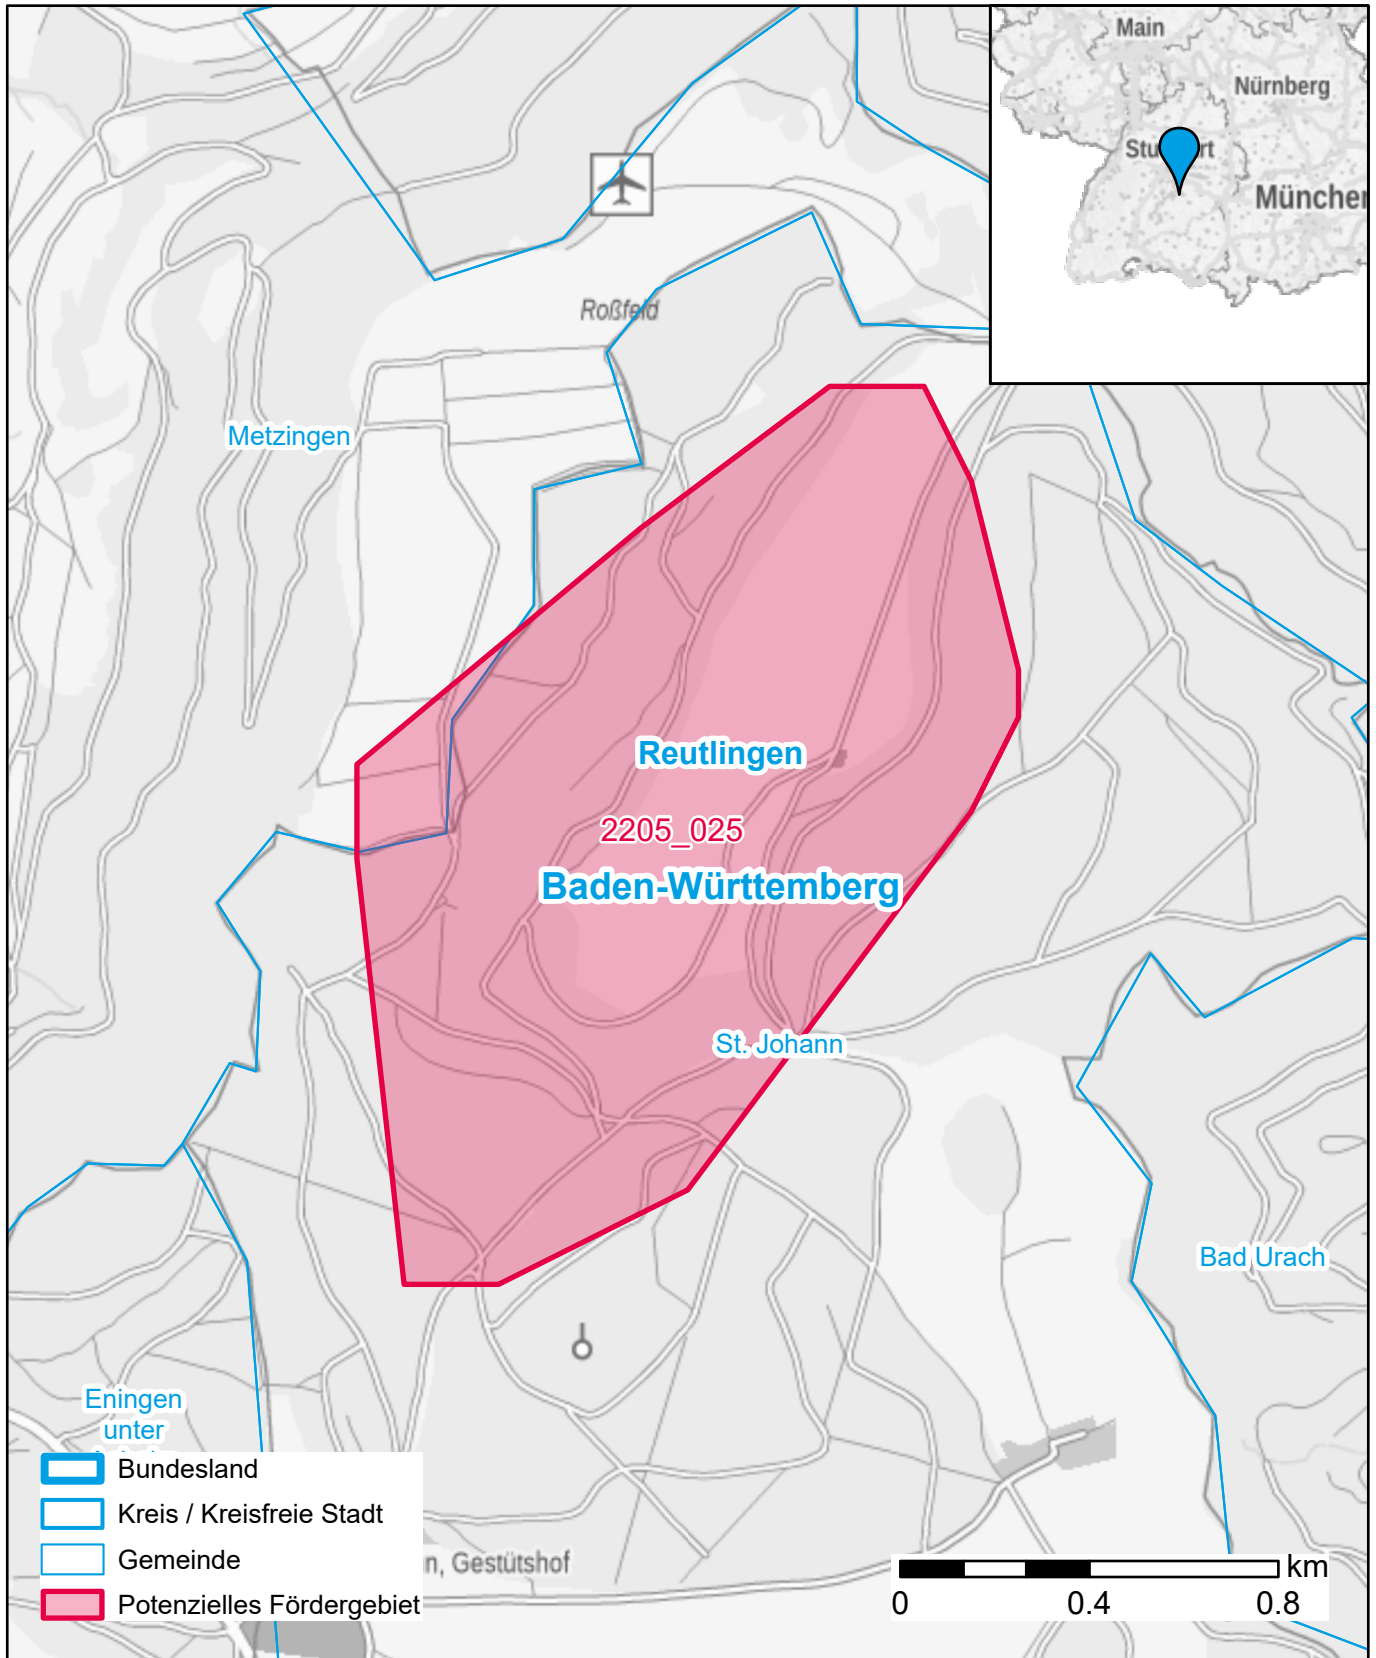

Markterkundungsverfahren zur Schließung weißer Flecken

Baden-Württemberg, Landkreis Reutlingen

Gebiets-ID: 2205_025

Darstellung: Planstand September 2022

Datenbasis: MIG Juli/August 2022

Hintergrundkarte: © GeoBasis-DE / BKG (2022)