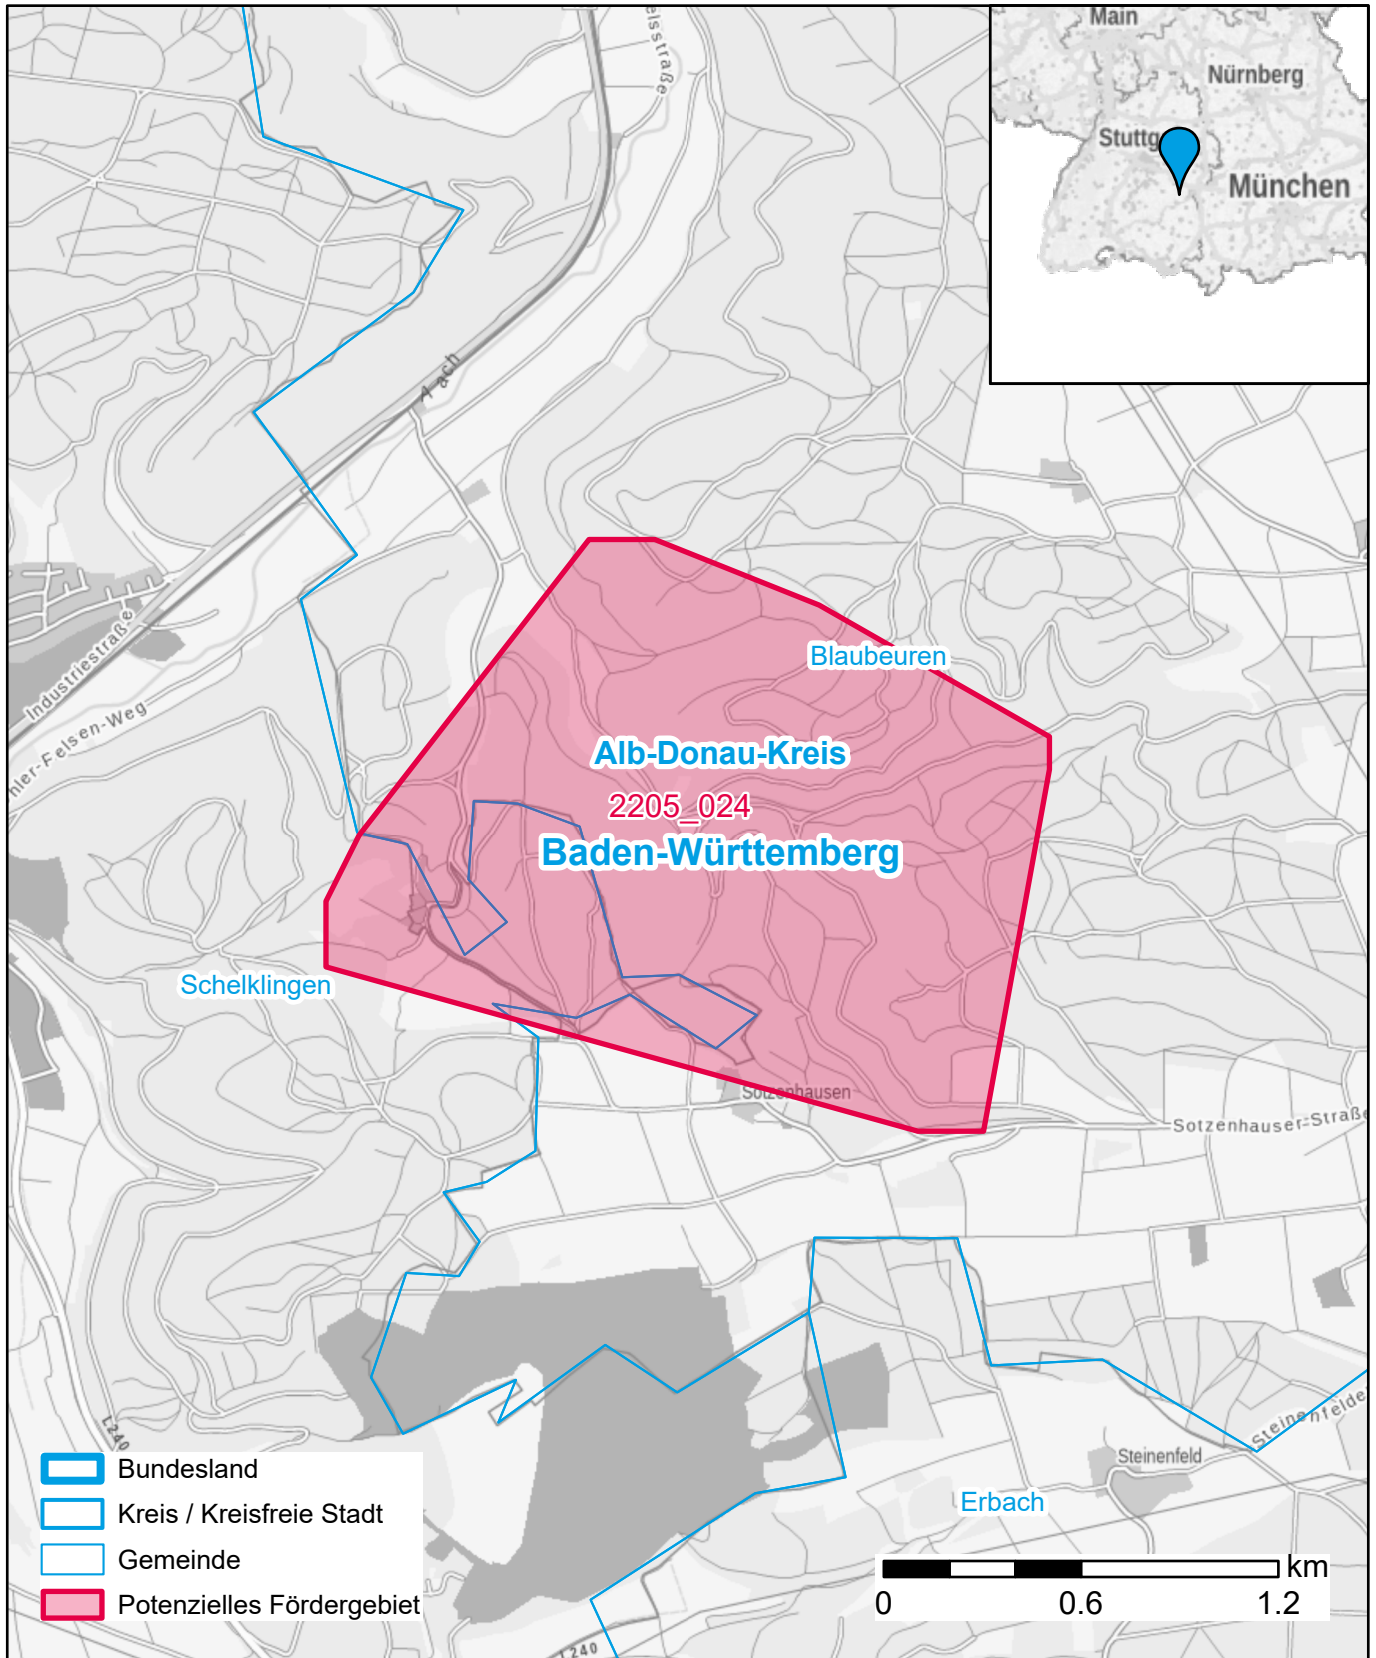

# Markterkundungsverfahren zur Schließung weißer Flecken

Baden-Württemberg, Landkreis Alb-Donau-Kreis  
Gebiets-ID: 2205\_024

Darstellung: Planstand September 2022  
Datenbasis: MIG Juli/August 2022  
Hintergrundkarte: © GeoBasis-DE / BKG (2022)