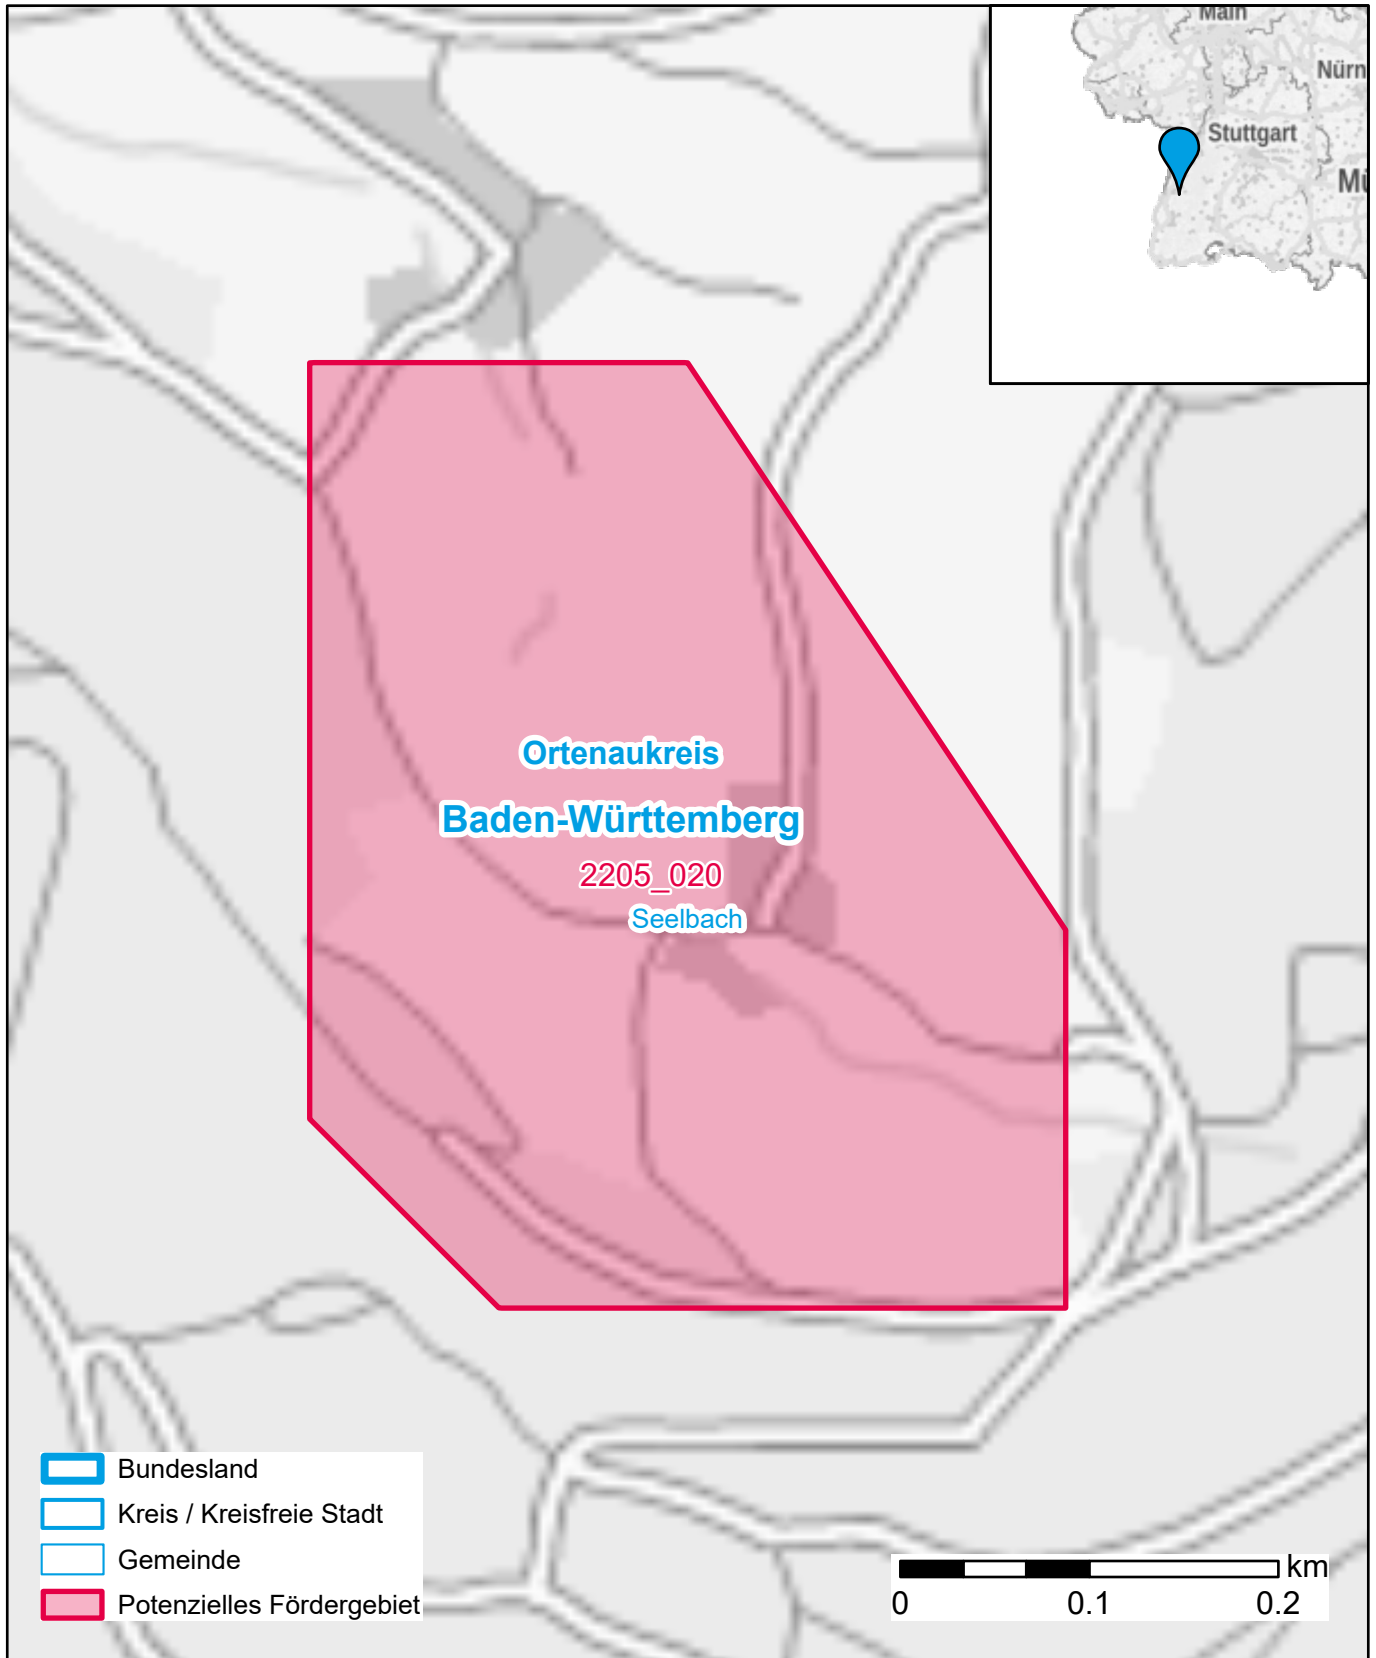

Markterkundungsverfahren zur Schließung weißer Flecken

Baden-Württemberg, Landkreis Ortenaukreis
Gebiets-ID: 2205_020

Darstellung: Planstand September 2022
Datenbasis: MIG Juli/August 2022
Hintergrundkarte: © GeoBasis-DE / BKG (2022)