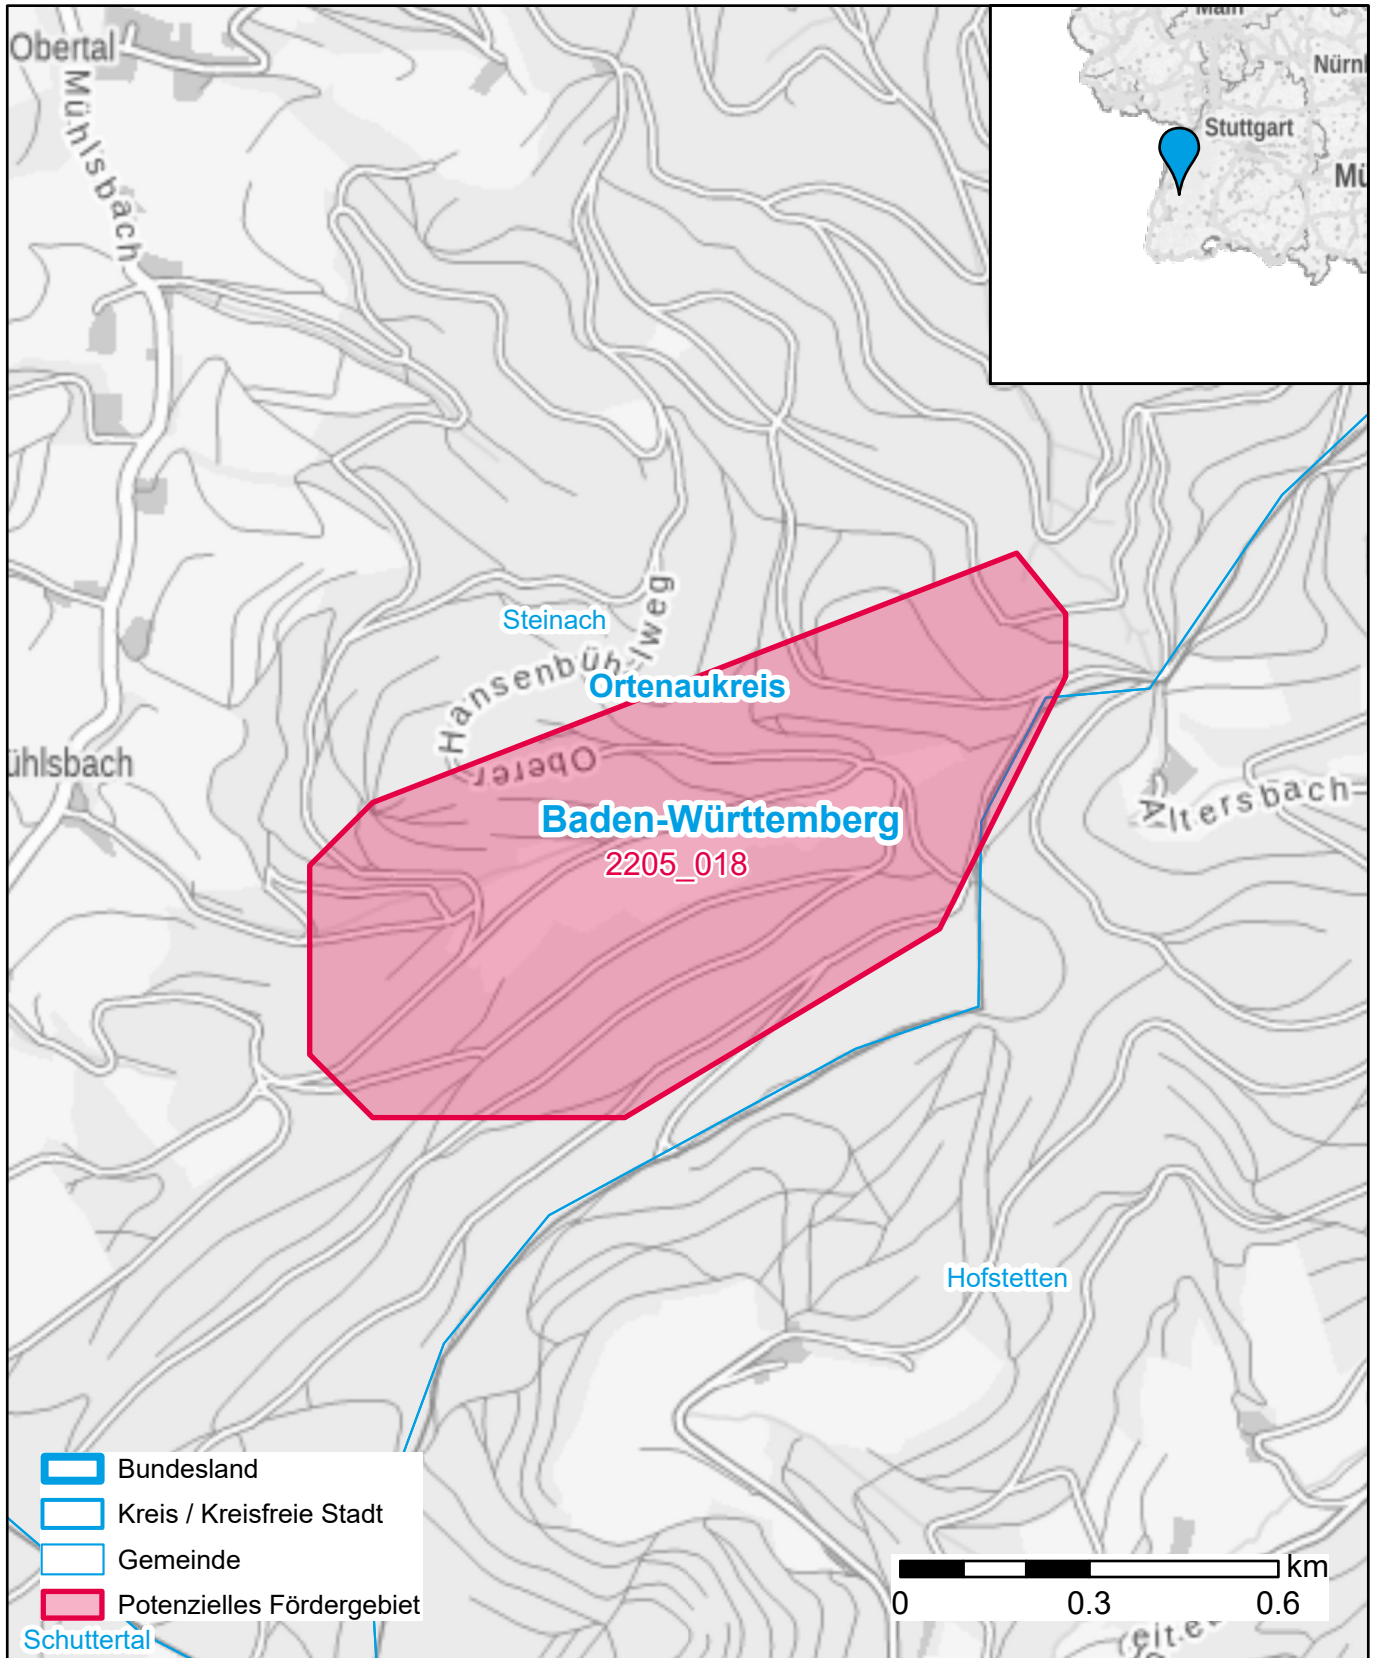

Markterkundungsverfahren zur Schließung weißer Flecken

Baden-Württemberg, Landkreis Ortenaukreis
Gebiets-ID: 2205_018

Darstellung: Planstand September 2022
Datenbasis: MIG Juli/August 2022
Hintergrundkarte: © GeoBasis-DE / BKG (2022)