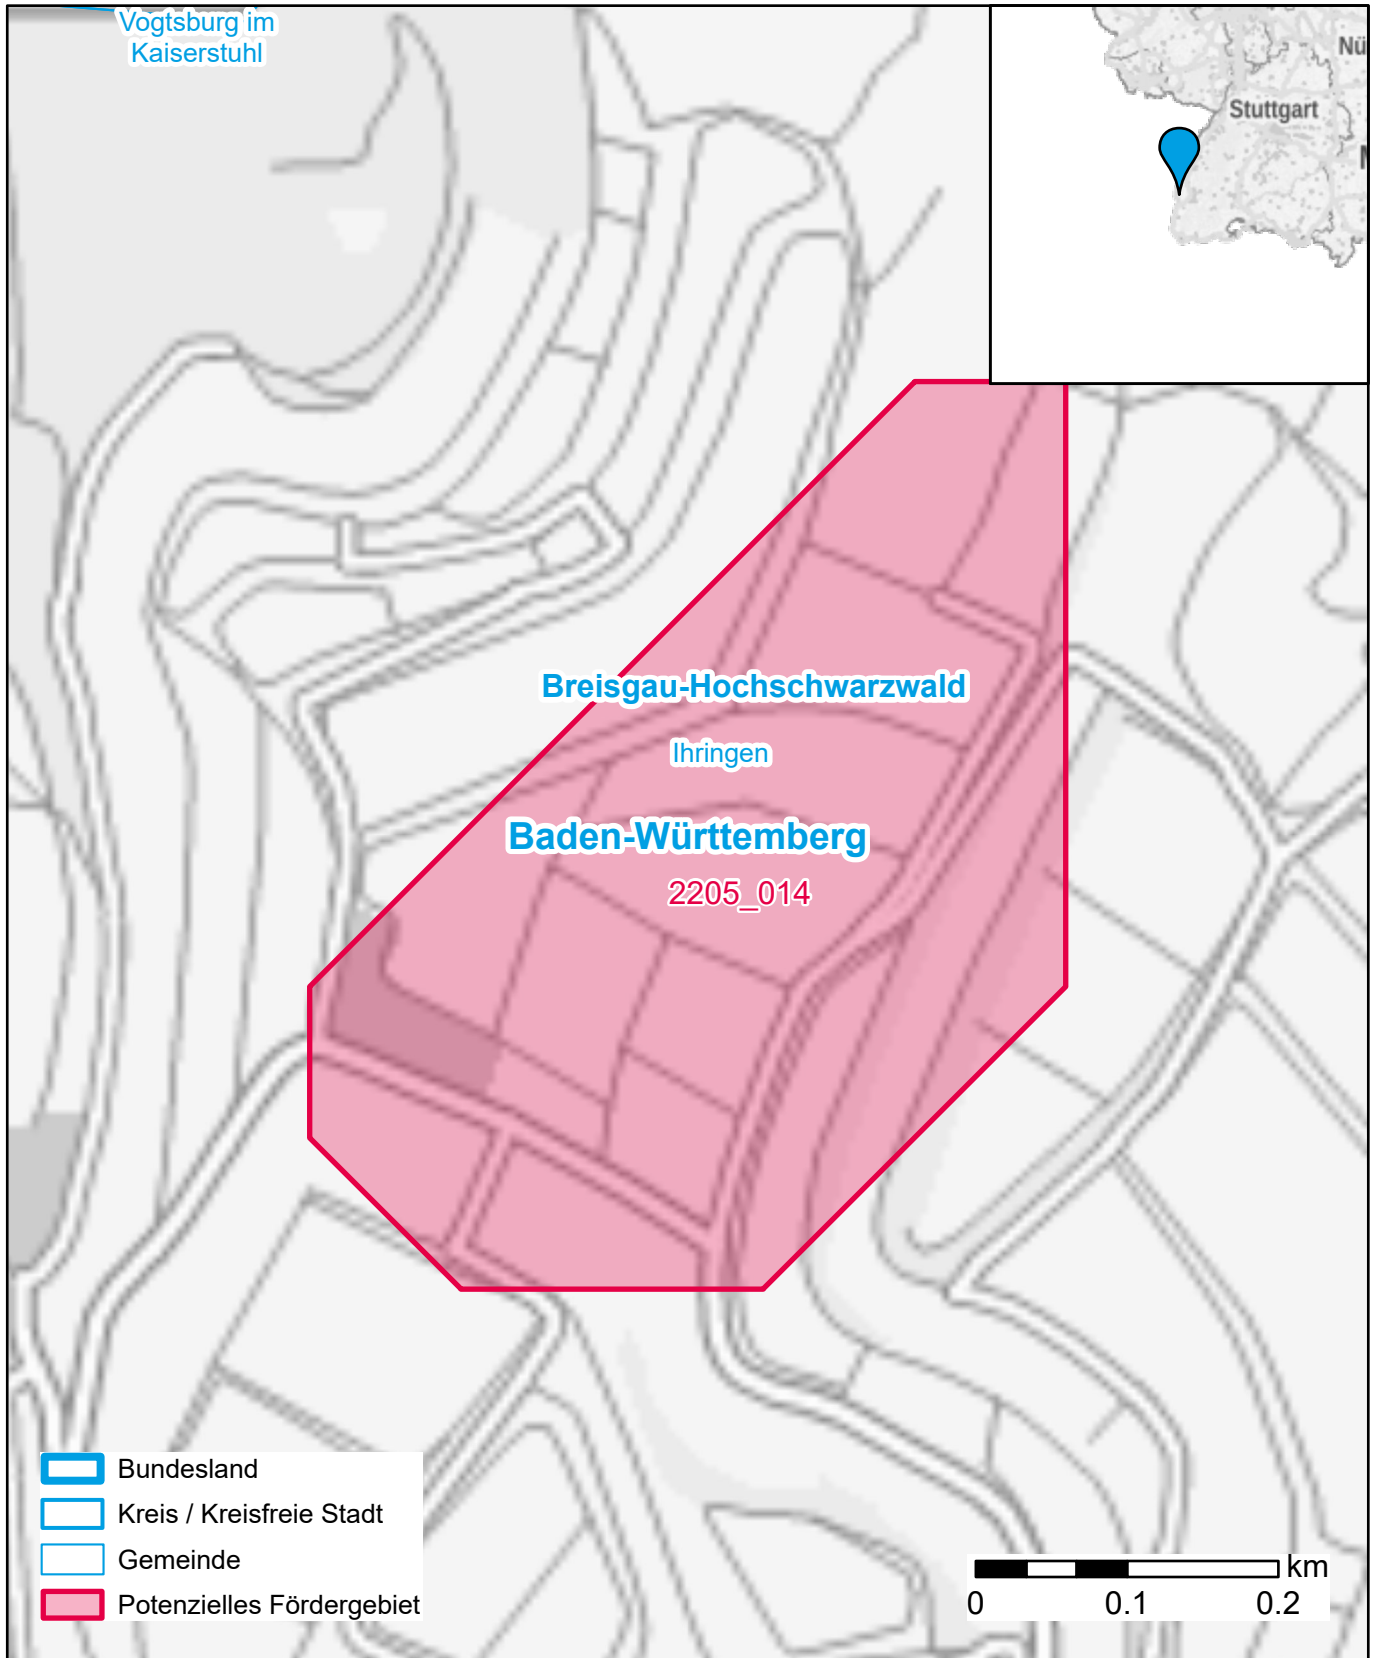

Markterkundungsverfahren zur Schließung weißer Flecken

Baden-Württemberg, Landkreis Breisgau-Hochschwarzwald
Gebiets-ID: 2205_014

Darstellung: Planstand September 2022
Datenbasis: MIG Juli/August 2022
Hintergrundkarte: © GeoBasis-DE / BKG (2022)